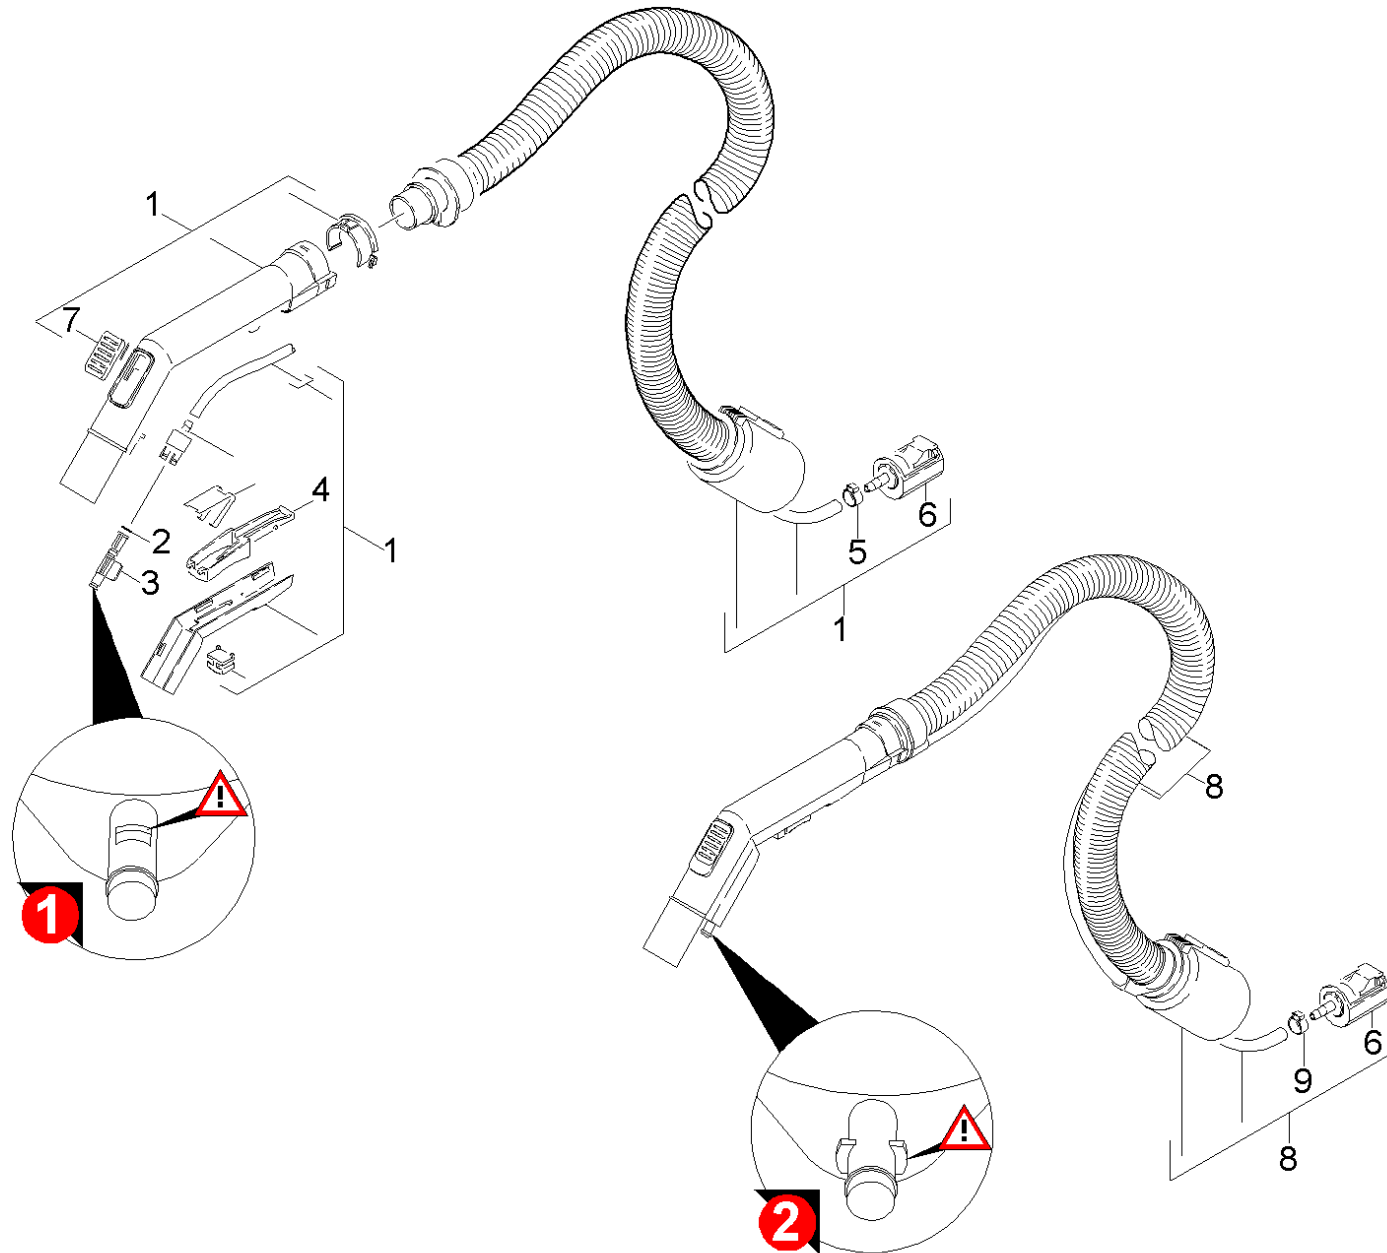

# 51 Всасывающий шланг EINZ.

Home and Garden \ Разбрызгивающий экстрактор \ K 3001 METRO \*EU \ Перечень запасных деталей K 3001 / SE 30 \ Принадлежности \ Всасывающий шланг EINZ.

## 51 Всасывающий шланг EINZ.

Home and Garden \ Разбрызгивающий экстрактор \ К 3001 METRO \*EU \ Перечень запасных деталей К 3001 / SE 30 \ Принадлежности \ Всасывающий шланг EINZ.

**KÄRCHER**

POS	Артикульный №	Описание	Количество	Единица	Заводской номер от	Заводской номер до	Примечание	Текст ссылки
2	6.959-090.0	Кольцо круглого сечения 5,28 x 1,78	9.000	ST			VERSION 1	
7	6.959-091.0	Задвижка	1.000	ST			VERSION 1	
3	6.959-103.0	Замок	3.000	ST			VERSION 1	
9	6.389-992.0	Хомут для шланга	1.000	ST				ВЕРСИЯ 2
5	6.390-257.0	Хомут для шланга	1.000	ST			VERSION 1	
1	6.959-210.0	Шланг в сборе	1.000	ST		183895	VERSION 1	СЕРЫЙ
1	6.959-519.0	Шланг в сборе	1.000	ST	183896		VERSION 1	ЧЕРНЫЙ ЦВЕТ
8	9.012-456.0	Шланг в сборе SE 3001	1.000	ST				ВЕРСИЯ 2
6	4.446-005.0	Шланговая муфта	1.000	ST				
4	6.959-100.0	Рычаг	1.000	ST			VERSION 1	