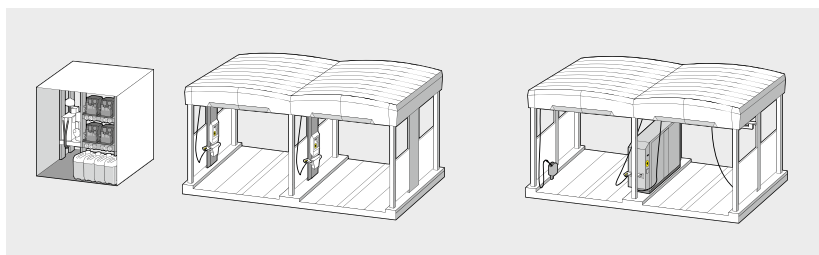

Обзор вариантов и особенностей

Установка в версии Skid собирается из необходимых компонентов на заводе и устанавливается затем в имеющемся на месте техническом помещении. Различные версии Cab поставляются в шкафах с каркасом из нержавеющей стали и высококачественной полимерной облицовкой, рассчитанных на монтаж на открытом воздухе.

Высокая энергоэффективность

Отходящее тепло насосов водяного охлаждения используется для подогрева воды, что уменьшает потребление электроэнергии и, соответственно, производственные расходы, а также способствует охране окружающей среды.

Надежное функционирование

Пневматические дозирующие насосы, позволяющие точно регулировать концентрацию чистящих средств, отличаются высокой надежностью и гарантируют бесперебойность технологического процесса на всех моечных площадках даже при пиковых нагрузках.

Защита от вандализма

Снаружи виден только высококачественный предохранительный замок фирмы BKS, который Вы можете при желании без проблем заменить собственным запорным приспособлением.

Простота обслуживания

С обеих сторон шкафа предусмотрены по две дверцы со съемной перемычкой между ними, что гарантирует удобный доступ ко всем техническим узлам, быструю замену чистящих средств и эксплуатационных материалов, а также оперативный ремонт установки в случае ее отказа.

Версия Skid

Версия Cab

SB MB

Число моечных постов: 2–4

Расход воды (на каждый насос): 500 л/ч / 900 л/ч

Рабочее давление: 100 бар / 120 бар

Макс. температура горячей воды: 60 °C

Потребляемая мощность*: 2,8 кВт / 4,7 кВт

Параметры электросети: 3~ / 400 В / 50 Гц

* В зависимости от числа насосов