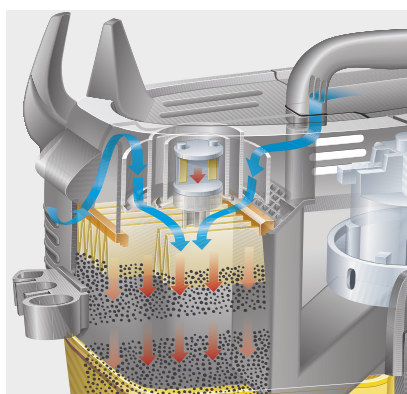

SB V1 ECO: ЭФФЕКТИВНОЕ И ИЗЯЩНОЕ РЕШЕНИЕ

Модель начального уровня в нашей программе пылесосов самообслуживания не только впечатляет своей производительностью, но и способна с первого взгляда восхитить своим дизайном. Пылесос SB V1 Eco может быть приобретен в любых цветах из палитры RAL, а также в корпусе из нержавеющей стали.

Надежность и удобство для пользователя

Особое внимание на удобство и надежность обращалось еще на этапе разработки пылесоса SB V1 Eco. В нем применен ряд инновационных решений, в частности, запатентованная Kärcher автоматическая система Tact, очищающая фильтр мощными пневматическими импульсами и обеспечивающая Вашим клиентам постоянную высокую силу всасывания. При этом эргономичная насадка позволяет легко удалять грязь из щелей, углов и других труднодоступных мест, которых так много в современных автомобилях. Во избежание волочения всасывающего шланга по полу и занесения грязи в салон автомобиля рекомендуется заказывать пылесос вместе с автоматической системой оттяжки шланга. Монетоприемник с блокируемой щелью, пригодный для работы как с монетами, так и с жетонами, надежно предотвращает несанкционированное использование аппарата. По желанию монетоприемник может поставляться с цифровым индикатором остатка суммы.