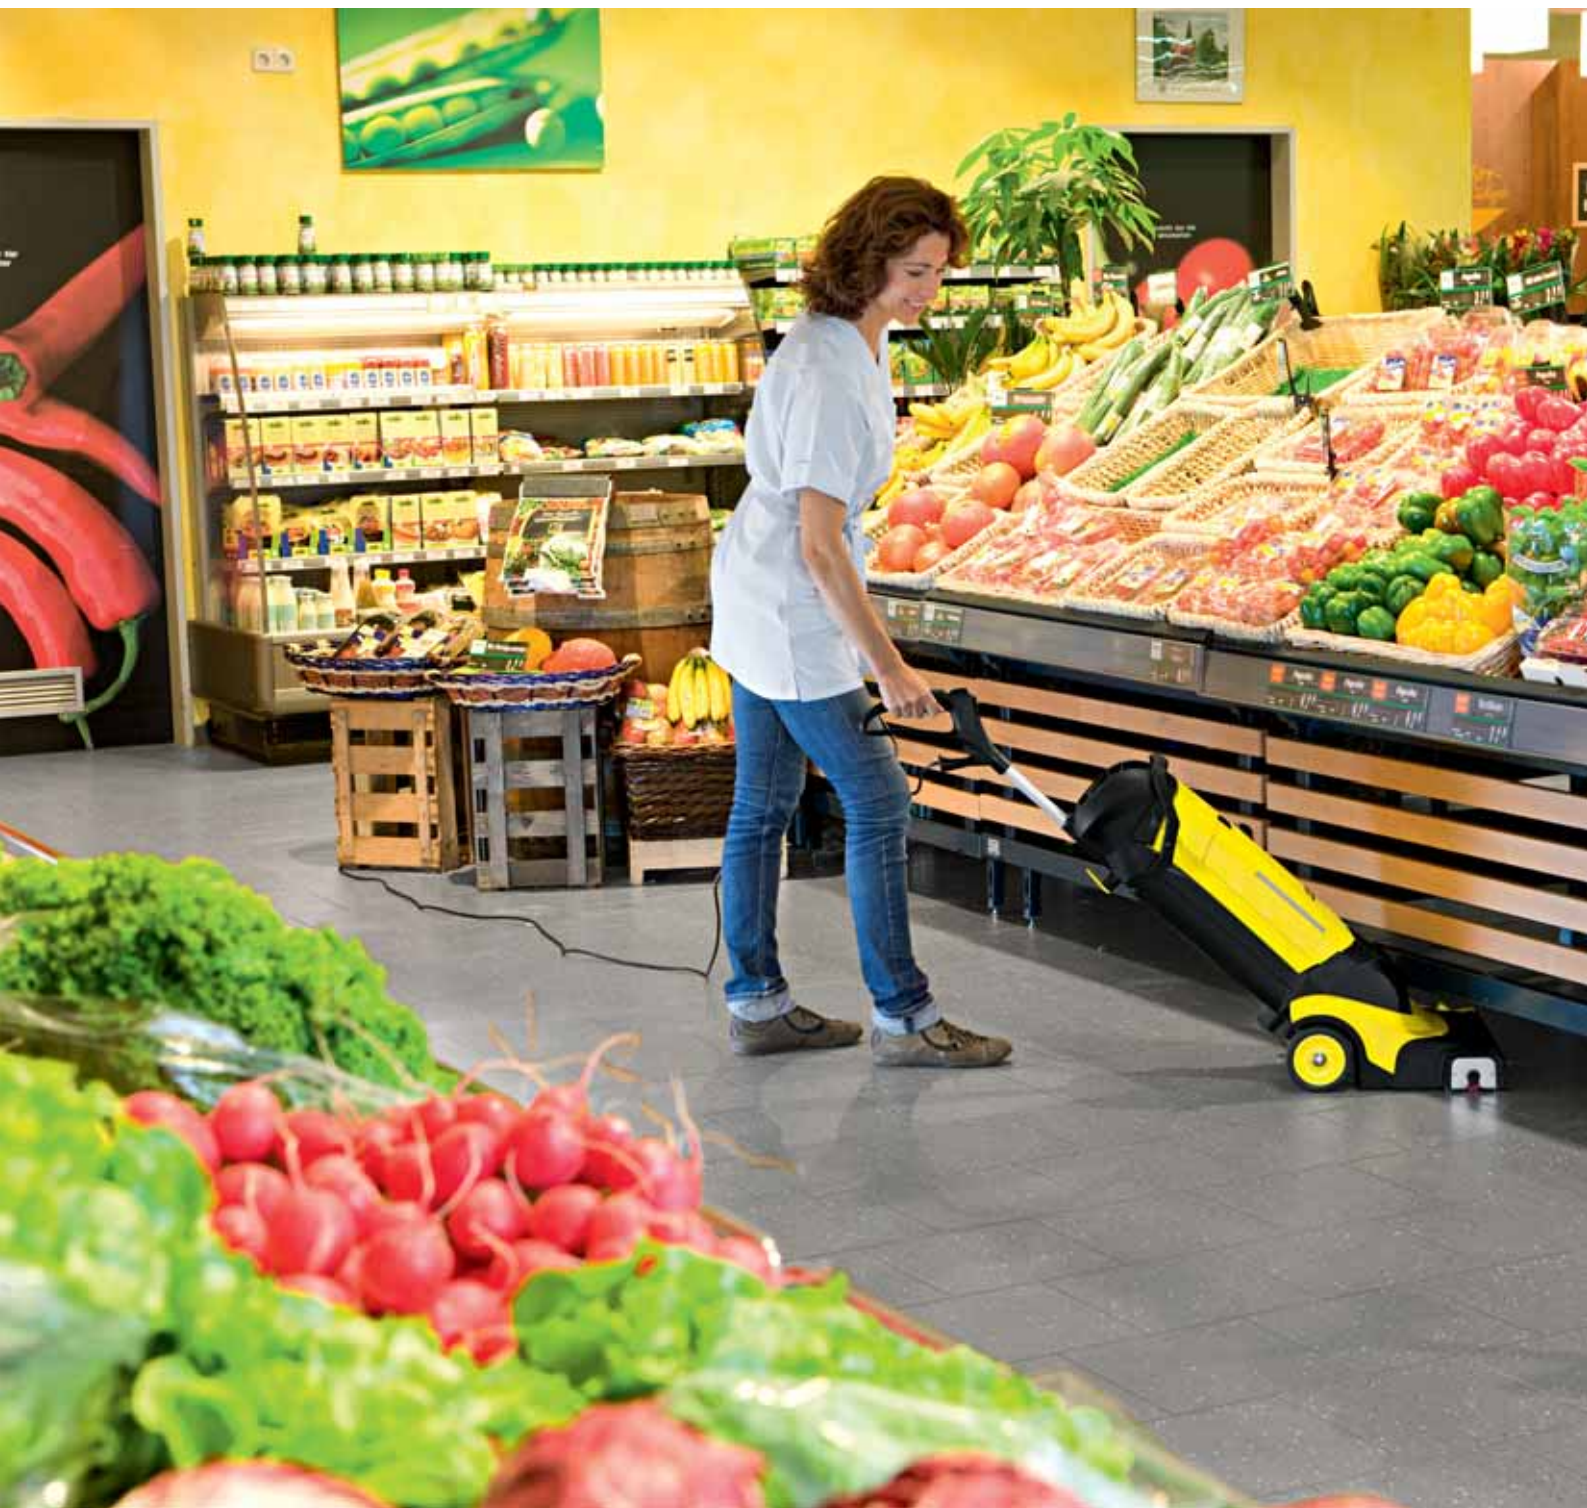

Свежайшие продукты или лучшие цены, самый широкий ассортимент или самые приветливые продавцы – у покупателей есть много причин для посещения именно Вашего магазина. Чистота – одна из них. И немаловажная: ведь тщательная уборка не только предписана законодательством, но и создает атмосферу уюта, помогает покупателям ориентироваться в ассортименте продукции и придает уверенность в ее высоком качестве. Kärcher знает это – и предлагает предприятиям розничной торговли уборочную технику, гарантирующую восторженные отзывы покупателей и преимущества в конкурентной борьбе.

Оптимальные решения для наведения чистоты

Ассортимент Вашего магазина широк, и столь же широка программа продукции, выпускаемой компанией Kärcher для поддержания безупречной чистоты на всех его участках. От оборудования для оперативной уборки до мощной техники, способной справиться с самой стойкой грязью: мы предлагаем оптимальные концепции и высокоэффективные чистящие средства. Для любых участков, для любых полов, для любых площадей и для любого времени года. Для любых магазинов – от небольших гастрономов до гипермаркетов. Для решения любых задач – от осушения морозильных прилавков до очистки хлебопекарных печей.