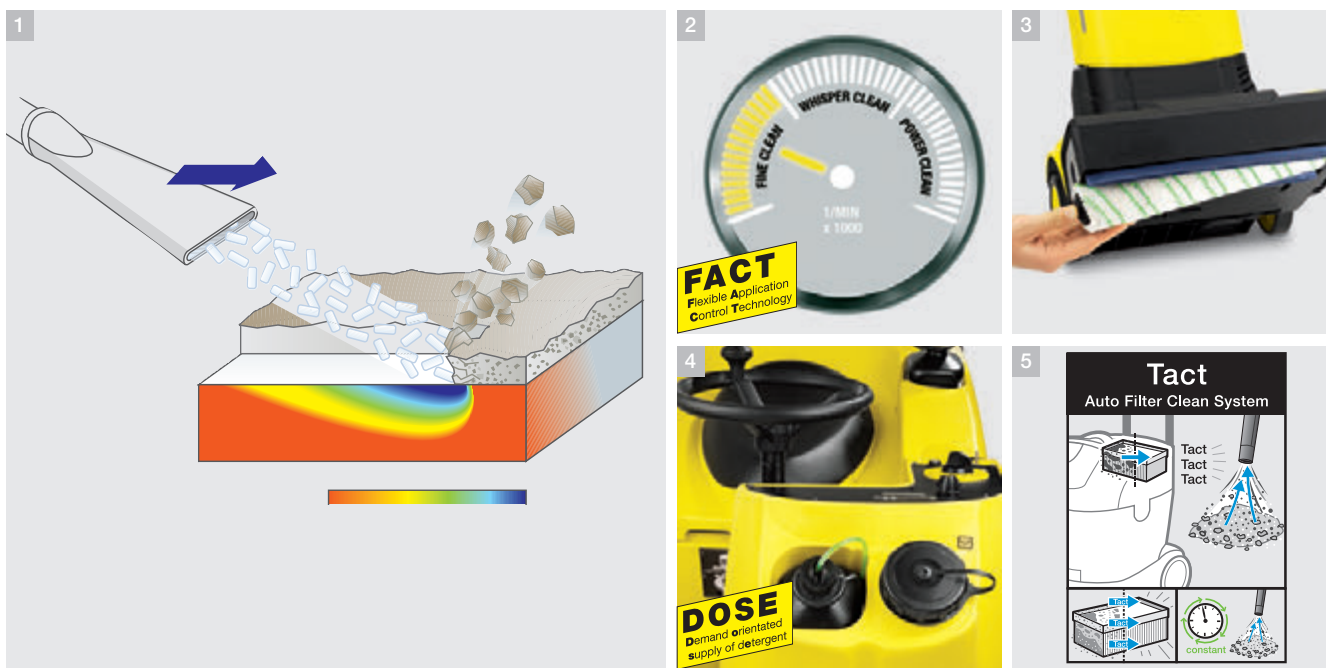

1 Холод x ускорение = чистота

Аппарат для струйной чистки сухим льдом посредством сжатого воздуха разгоняет гранулы размером до 3 мм до скорости, превышающей 150 м/с (= 540 км/ч). Высокая скорость гранул и их низкая температура (-79 °С) обеспечивают замерзание и растрескивание слоя грязи. Гранулы проникают в образующиеся трещины и вследствие взрывной сублимации отрывают грязь от очищаемой поверхности. Этот метод чистки позволяет эффективно удалять практически любые загрязнения без повреждения очищаемых объектов.

2 FACT – Flexible Application Control Technology

Инновационная технология FACT, примененная Kärcher в поломойных машинах с цилиндрическими щетками, позволяет выбирать частоту вращения щеток в зависимости от решаемой задачи чистки. Предусмотрены три режима уборки:

- Power Clean – для устранения стойких загрязнений;
- Whisper Clean – для устранения обычных загрязнений, с пониженным уровнем шума и расходом электроэнергии;
- Fine Clean – для удаления налета пыли с керамогранита.

3 Блестящая идея: цилиндрические щетки из микро-волокна

Использование микроволокон, обеспечивающих интенсивное трение, произвело революцию в области профессиональной очистки твердых напольных покрытий. Это изобретение Kärcher гарантирует колоссальные преимущества: эффективную очистку, превосходное поглощение воды, жировых и иных загрязнений в сочетании с долговечностью материала и возможностью его стирки.

4 Интеллектуальная система дозирования чистящего средства DOSE

Технология DOSE позволяет точно регулировать расход чистящих средств непосредственно в процессе движения и легко чередовать их без опорожнения бака машины. Благодаря этому обеспечивается экономия времени и чистящих средств. Кроме того, разделение линий подачи воды и чистящего средства предотвращает размножение микроорганизмов.

5 TACT – Triggered Air draft Cleaning Technology

Технология TACT обеспечивает самоочистку фильтра мощными пневматическими ударами. Этот полностью автоматизированный процесс предоставляет целый ряд уникальных преимуществ: постоянное сохранение высокой силы всасывания (в т. ч. и во время очистки фильтра), отсутствие перерывов на очистку / замену фильтра, продление срока его службы и снижение затрат на обслуживание.