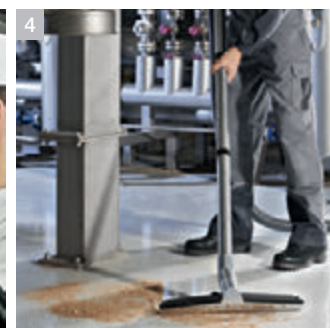

1 Быстрое устранение загрязнений

Во время работы фасовочных и упаковочных линий часто требуется оперативно удалять рассыпавшийся продукт. Промышленные пылесосы Kärcher, оснащенные высокоэффективными фильтрами и регуляторами силы всасывания, прекрасно справляются с этой задачей.