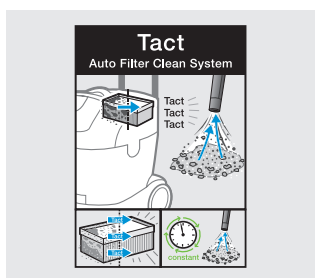

### Пылесосы для непрерывной работы

Пылесосы Kärcher, оснащенные системой интенсивной очистки фильтра, гарантируют постоянное сохранение высокой силы всасывания.

### 1 Работа без распространения пыли

Пыль, образующаяся при шлифовании, фрезеровании или сверлении, Вы можете удалять сразу при ее образовании – достаточно лишь подключить электроинструмент к пылесосу Kärcher, оснащённому автоматикой включения / отключения. При этом антистатическая система гарантирует максимальную безопасность.

### 2 Удаление сухого мусора

Пыль, стружка и иные отходы исчезнут без следа: пылесосы Kärcher, оснащенные несколькими (до 3) мощными турбинами и создающие разрежение до 235 мбар, легко всасывают любую грязь. При этом инновационная технология фильтрации гарантирует стабильность силы всасывания.

### 3 Сбор жидкостей

Система фильтрации позволяет чередовать операции влажной и сухой уборки без перерывов на замену фильтра. При этом удобный доступ к основному фильтру облегчает проведение работ по обслуживанию.