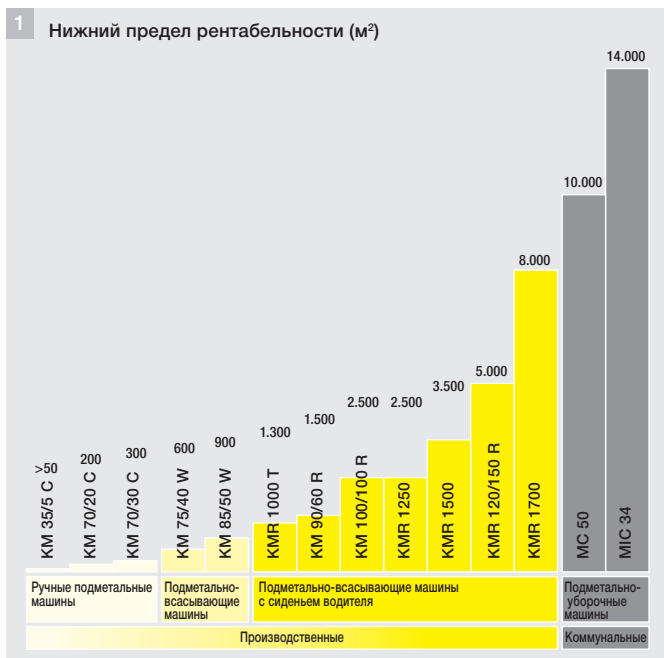

1 Условия рентабельной эксплуатации

Выбор техники следует производить из экономических соображений. На диаграмме показано, при каких площадях рентабельна эксплуатация той или иной машины. Важную роль играют также периодичность уборки и объемы удаляемого мусора. Мы охотно подберем для Вас оптимальный вариант оснащения.

2 Наружная уборка

Мощные, удобные в управлении и обеспечивающие длительную непрерывную работу, подметальные машины Kärcher

гарантируют рентабельную уборку наружных территорий. К тому же они легки в обслуживании – в частности, благодаря замене фильтров и щеток без применения инструментов.

3 Уборка внутри помещений

Подметальные машины Kärcher эффективно очищают складские помещения и этажи строящихся зданий. Высокая маневренность, простота в управлении и регулировка положения цилиндрической щетки обеспечивают превосходные результаты уборки.

Просто, практично и эффективно: подметальные машины Kärcher обеспечивают удобство управления и утилизации собранного мусора, а принцип перебрасывания позволяет продлить интервалы непрерывной работы благодаря полному использованию объема бункера.

Просто: все функции управляются одним переключателем.

Практично: мусор выгружается гидравлическим опрокидывающим механизмом.

Эффективно: щетка, вращающаяся с высокой скоростью, заполняет бункер практически на 100 %.