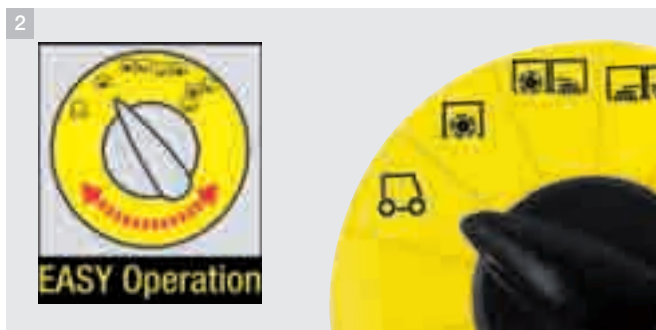

1 Высочайший уровень чистоты

Продукт высоких технологий от Kärcher: цилиндрическая щетка из микроволокна эффективно очищает керамогранит и любые другие гладкие или слабоструктурированные напольные покрытия.

2 Система управления EASY (Ergonomic Application System)

Kärcher предлагает покупателям своей техники концепцию унифицированного управления всеми подметальными и поломойными машинами, оснащенными системой EASY. Использование пиктограмм и однотипных принципов управления повышает производительность труда, позволяет избежать ошибочных действий и продлить срок службы техники. Освоив одну из таких машин, оператор может без дополнительного обучения управлять другими машинами с системой EASY, входящими в программу Kärcher.

3 Низкий уровень шума

Звукоизоляция электродвигателей и аэродинамическая оптимизация обеспечивают значительное снижение уровня шума. Например, у пылесоса T 15/1 он составляет лишь 59 дБ(А), что позволяет осуществлять уборку в условиях, требующих соблюдения тишины – в гостиницах или в часы работы офисов и магазинов.

4 Превосходное сочетание формы и функциональных возможностей

Многие машины и аппараты Kärcher удостоены авторитетных наград за конструкторские решения, убедительно подтверждающих удачное сочетание дизайна наших изделий с их функциональностью.