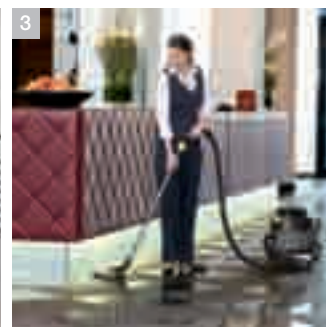

1 Совершенная техника для экономичной уборки

Поломойно-всасывающие машины придают полам гигиеническую чистоту и возвращают им блеск. Для структурированных поверхностей или плиточных покрытий предпочтительнее машины с цилиндрическими щетками, обеспечивающими высокое давление прижима, а для гладких напольных покрытий прекрасно подходит испытанная технология дисковых щеток.

2 Принцип экстракции: быстро и чисто

Экстрактор – идеальное решение для очистки загрязненных ковровых покрытий. В едином рабочем процессе он наносит на пол раствор чистящего средства, отделяющий грязь от ковровых волокон, и собирает загрязненную воду. Наши аппараты серии «Puzzi» оптимальны для уборки в местах интенсивного хождения, требующих быстрого высыхания очищенного ковра.

3 Первый среди тихих

Лишь 59 дБ(А): пылесос Т 15/1 является самым тихим в своем классе. Поэтому он прекрасно подходит для уборки в местах, требующих соблюдения тишины. Кроме того, низкий уровень шума значительно облегчает условия труда.

4 Крутящий момент против грязи

Автоматические полировальные машины Kärcher (например, компактная модель BDP 43/1500 C) отличаются высоким крутящим моментом, гарантирующим достижение интенсивного блеска. Система всасывания исключает подъем пыли и облегчает условия труда. Кроме того, наша техника впечатляет своей износостойкостью и простотой технического обслуживания.

5 Удобная альтернатива венику и совку

Аккумуляторный электровеник KM 35/5 C прекрасно справляется с небольшими загрязнениями, постоянно возникающими на входе в здание. Всегда готовый к работе и занимающий минимум места, он быстро очищает как твердые, так и ковровые напольные покрытия.