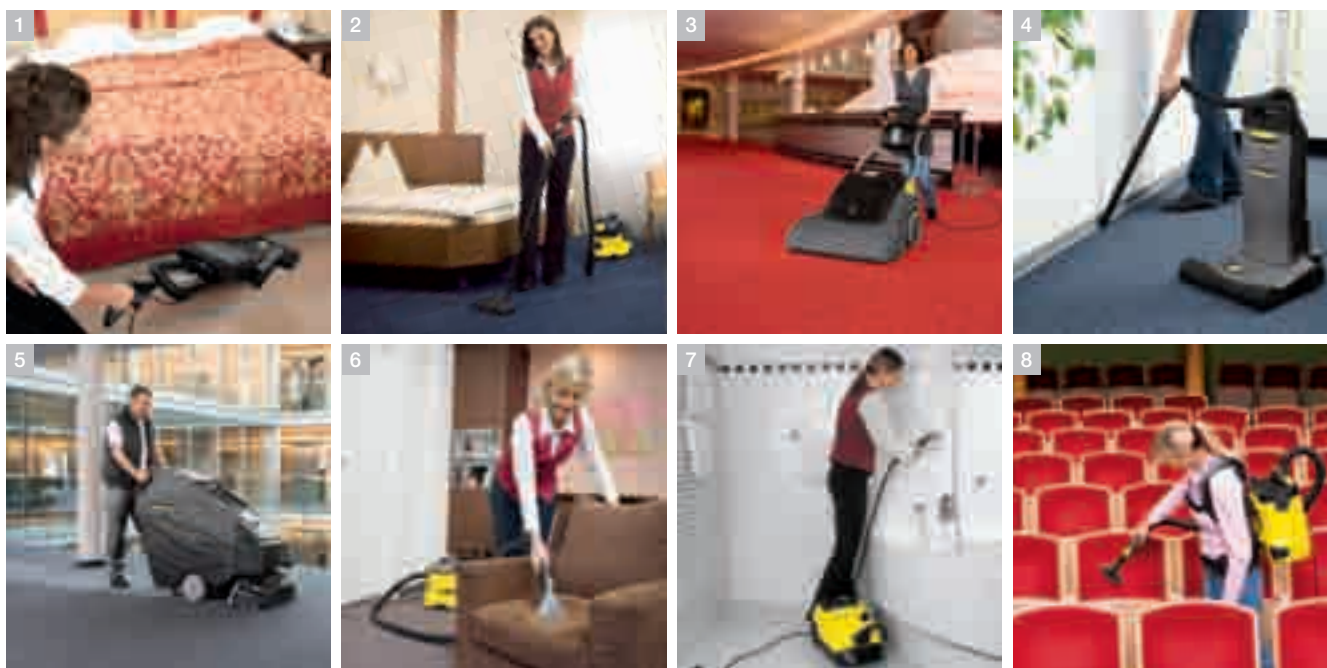

1 Безупречный вид ковров

Щеточные пылесосы (например, CV 38/2) комбинируют силу воздушного потока с обработкой щеткой, приводимой во вращение электродвигателем. Щетка расправляет ворс и повышает эффективность удаления глубоко забившейся грязи. Сигнальная лампа информирует пользователя о том, что для улучшения результата чистки следует изменить высоту установки щетки.

2 Эффективная защита аппарата и мебели

Маленькие мобильные пылесосы (например, T 7/1) разработаны специально в расчете на ежедневную уборку небольших помещений. Они оснащены удобным ножным выключателем, ударопрочным мусоросборником и защитными кромками по периметру, оберегающими мебель.

3 Самый удобный способ щеточной обработки

Компактный щеточный пылесос CV 66/2, предназначенный для эффективной очистки ковровых покрытий большой площади, не только экономичен, но и очень легок в управлении – благодаря высокой маневренности и регулируемой по высоте рукоятке, складываемой для хранения с экономией места.

4 Классическое решение для очистки в углах и по краям

Любые места, не доступные для щеточной обработки, могут быть очищены при помощи съемной всасывающей трубы.

5 Решение масштабных задач

Автоматы для чистки ковров серии BRC комбинируют функции экстрактора с механическим воздействием цилиндрических щеток. Они идеально подходят для общей и промежуточной мокрой чистки больших площадей.

6 Эффективная чистка мягкой мебели

Экстракторы Puzzi прекрасно подходят для очистки мягкой обивки – благодаря высочайшей силе всасывания и очень короткому времени сушки.

7 Борьба с грязью без применения химикатов

Пароочиститель DE 4002 без всяких чистящих средств справляется с уборкой в ванных, устраняя даже стойкий известковый налет. Он впечатляет продуманными техническими решениями – системой 2 резервуаров, обеспечивающей работу без перерывов для доливки и нагрева воды, и функцией VaroHydro, позволяющей добавлять в струю пара горячую воду (например, для смывания грязи).

8 Уборка в стесненных условиях

Ранцевый пылесос BV 5/1, оснащенный эргономичной системой крепежных ремней, значительно облегчает уборку в сложных условиях, например, на лестничных клетках или между рядами сидений.