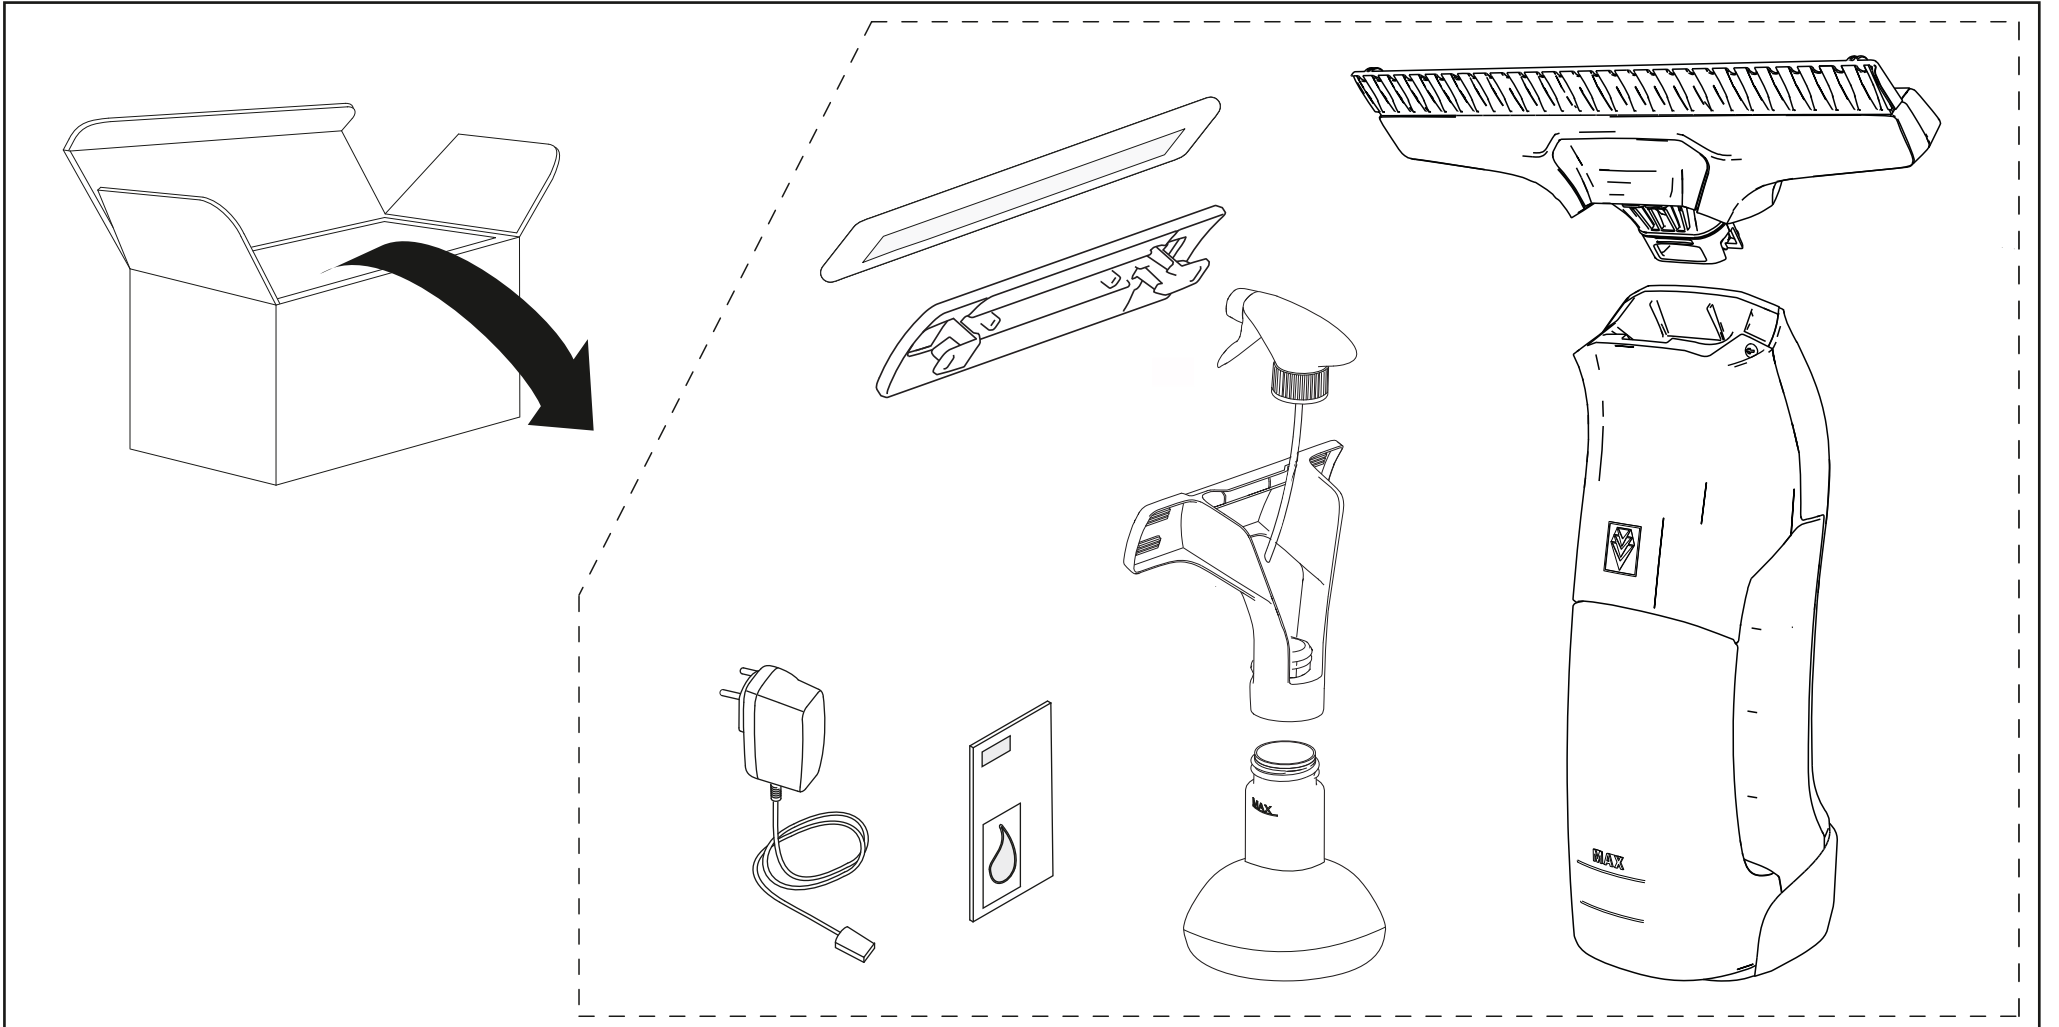

WV 6 Plus

<p>Li-Ion</p>	<p>3,6 V</p> <p>3,65 V</p>		<p>IPX4</p>		<p>0,8 kg</p>
<p>nom</p>	<p>10 W</p>		<p>150 ml</p>		<p>170 min</p>
	<p>5,5 V</p> <p>2 A</p>		<p>52 db(A)</p>		<p>100 min</p>