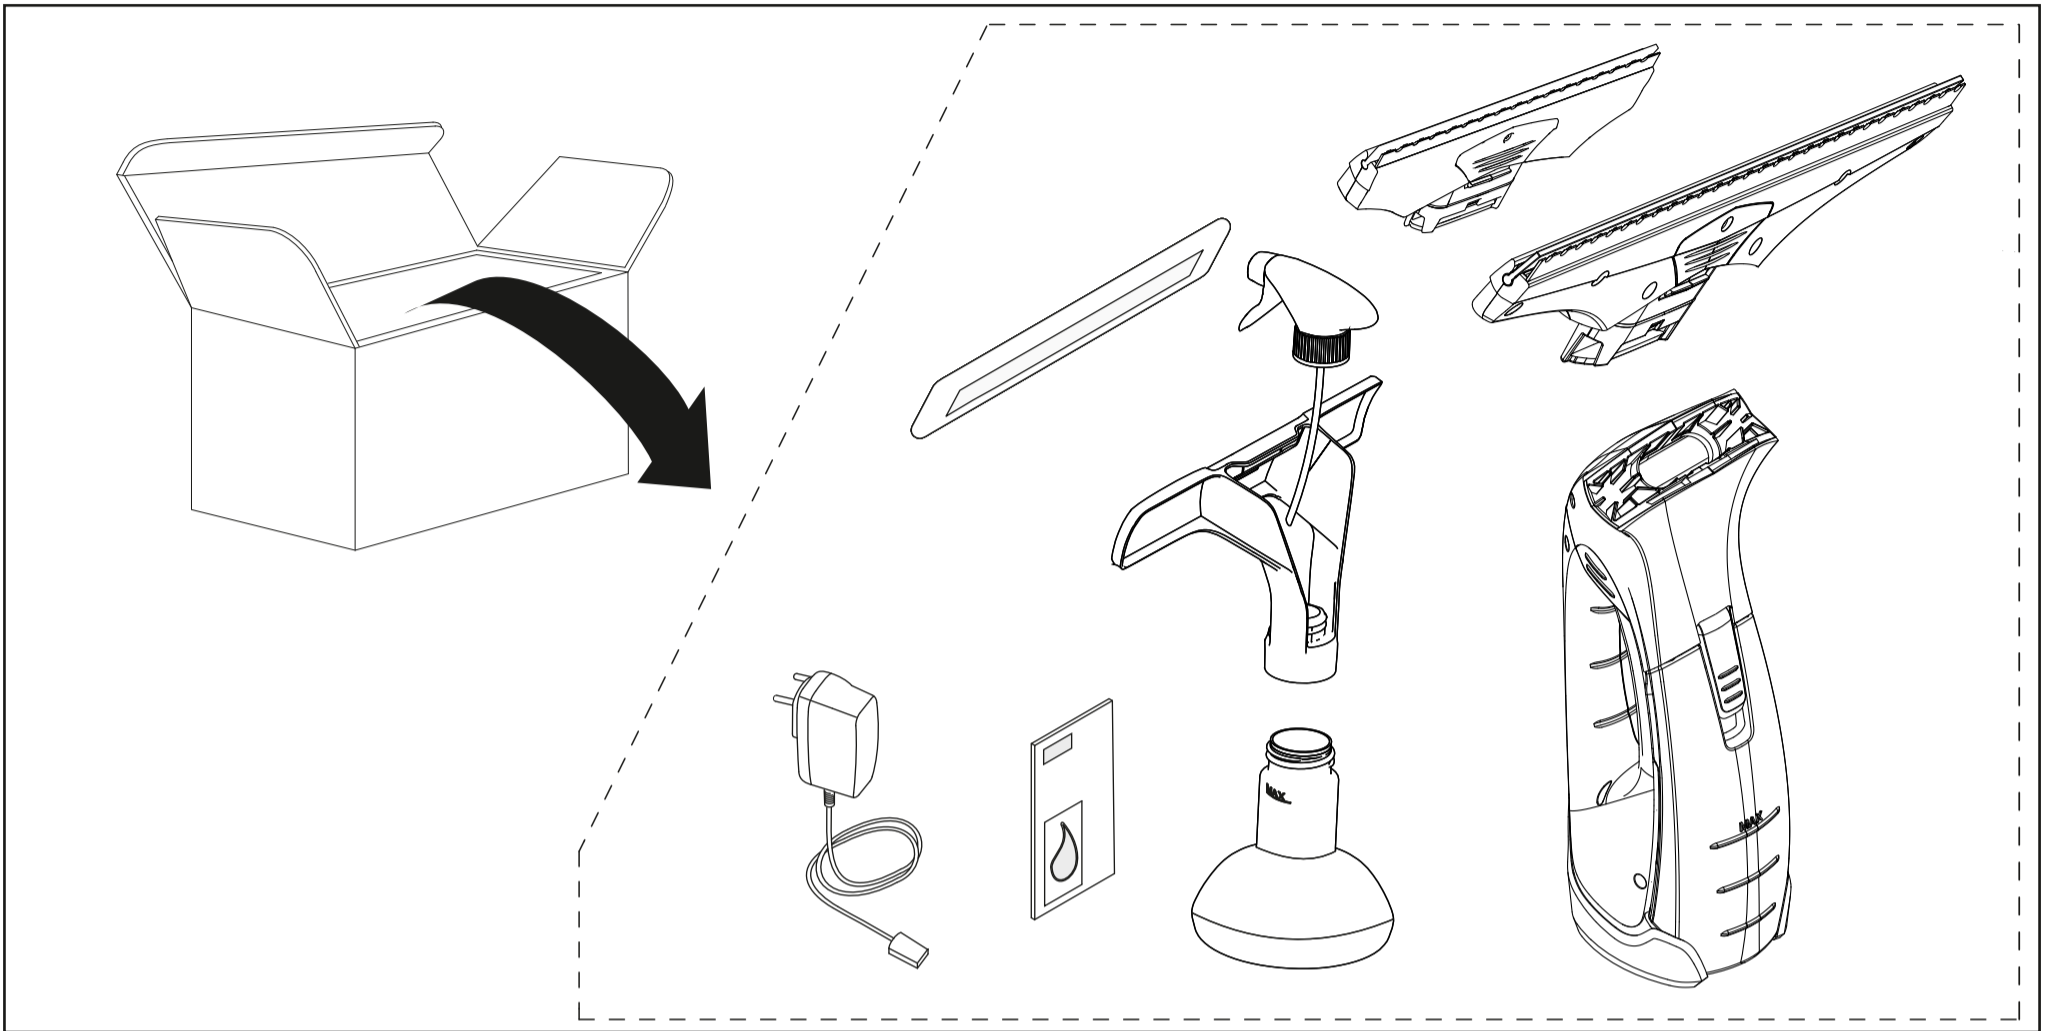

WV 2 Premium

<p>Li-Ion</p>	<p>3,7 V</p>		<p>IPX4</p>		<p>0,6 kg</p>				
<p>nom</p>	<p>10 W</p>		<p>100 ml</p>		<p>120 min</p>				
	<table border="1"> <tr> <td>V</td> <td>5,5</td> </tr> <tr> <td>mA</td> <td>600</td> </tr> </table>	V	5,5	mA	600		<p>50 db(A)</p>		<p>25 min</p>
V	5,5								
mA	600								