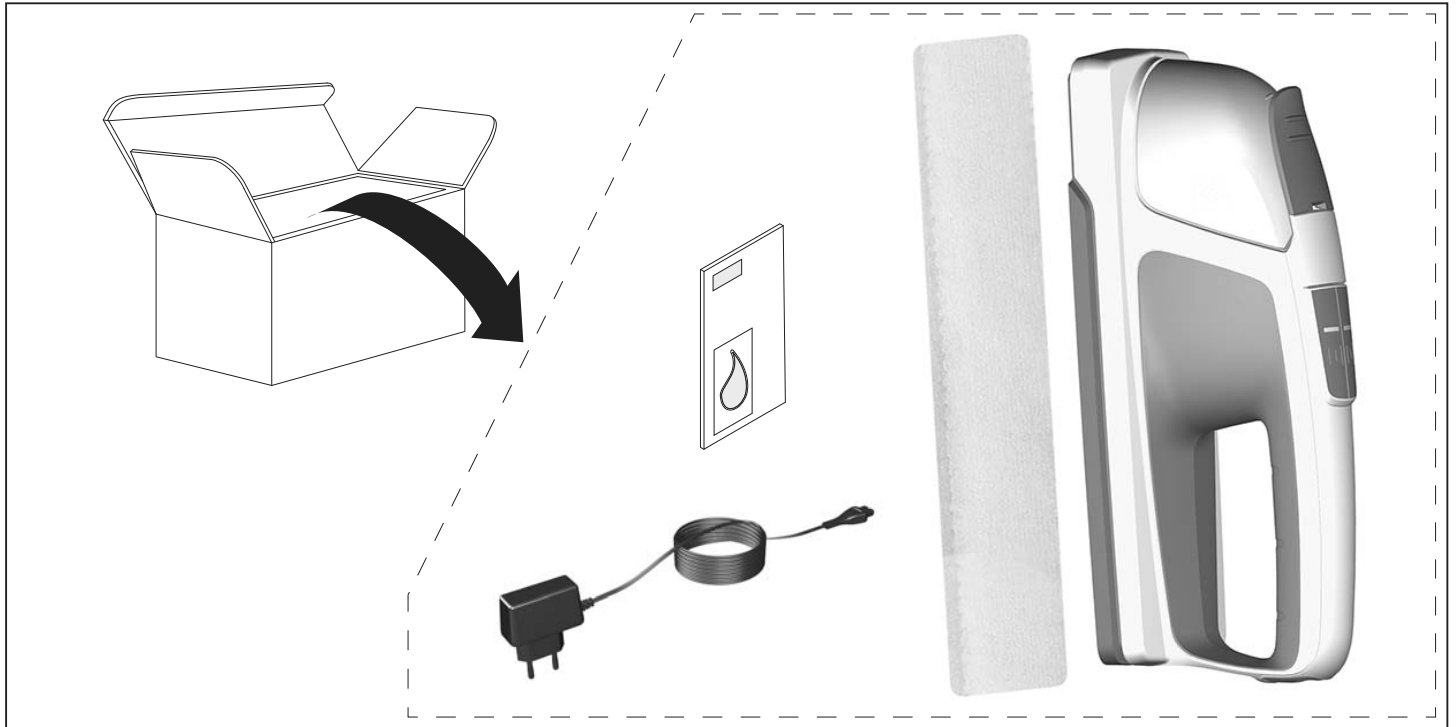

KV 4

<p>Li-Ion</p>	3,65 V		<table border="1"> <tr> <td>V</td> <td>5,5</td> </tr> <tr> <td>mA</td> <td>600</td> </tr> </table>	V	5,5	mA	600		1,6 m/s ²
V	5,5								
mA	600								
<p>nom</p>	10 W		0,5 kg		160 min				
	7,84 Wh		180 ml		35 min				
	2150 mAh		52 db(A)						