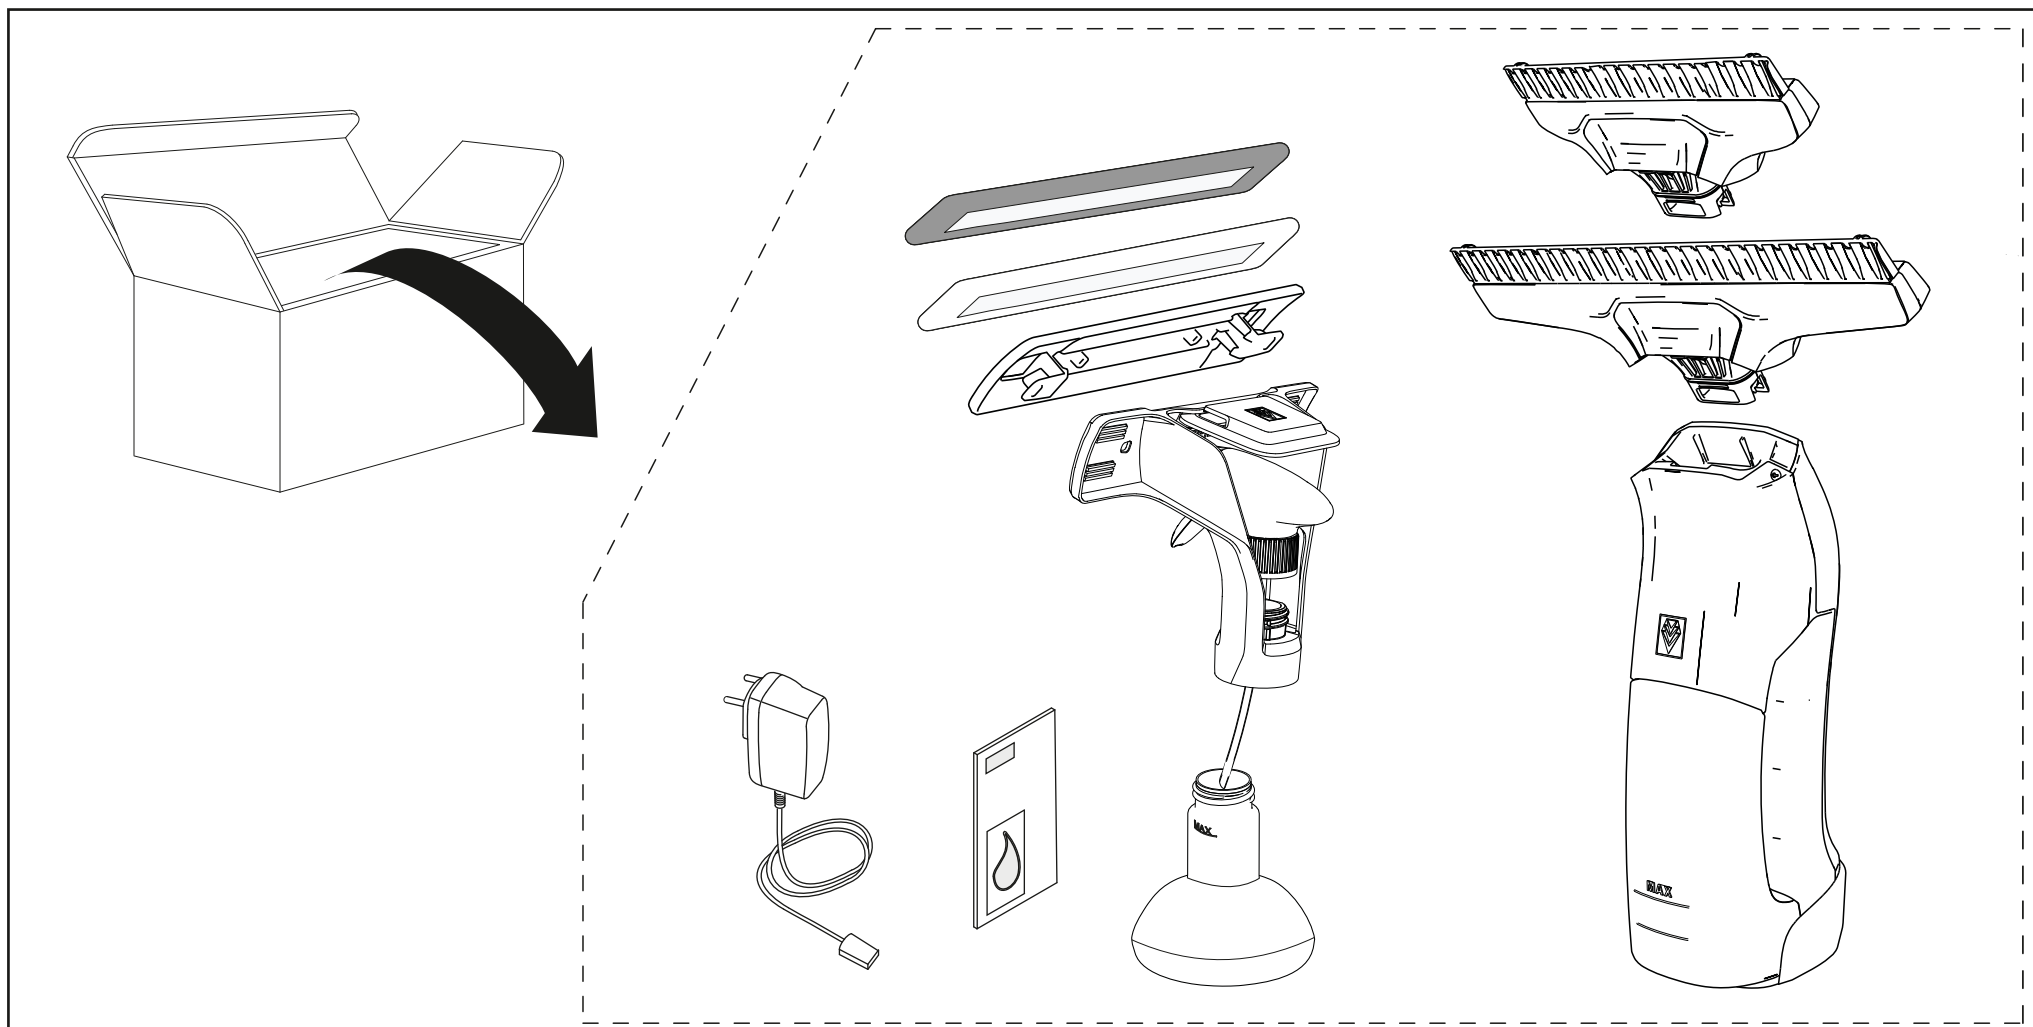

WV 6 Premium

	3,65 V		IPX4		0,8 kg
	10 W		150 ml		170 min
	V 5,5 A 2		52 db(A)		100 min