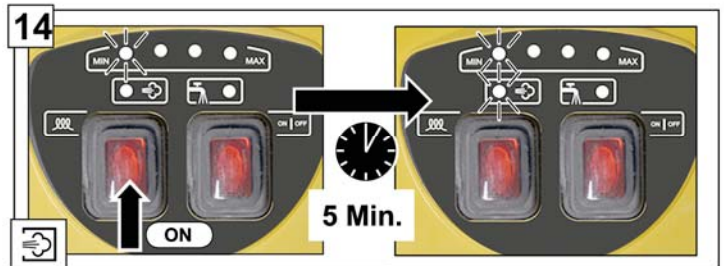

SV 7 QuickStart

KÄRCHER

5.965-305.0 (07/2019)