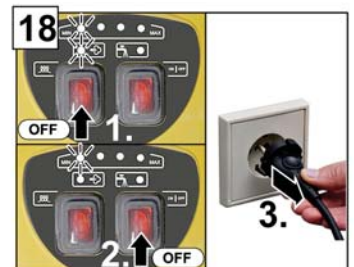

SV 7 QuickStart

KÄRCHER

5.965-305.0 (07/2019)