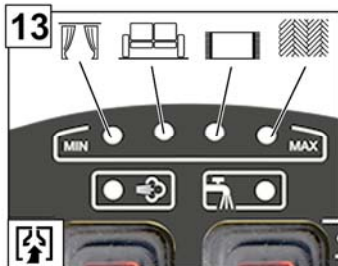

SV 7 QuickStart

KÄRCHER

5.965-305.0 (07/2019)