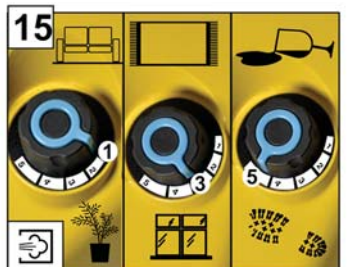

SV 7 QuickStart

KÄRCHER

5.965-305.0 (07/2019)