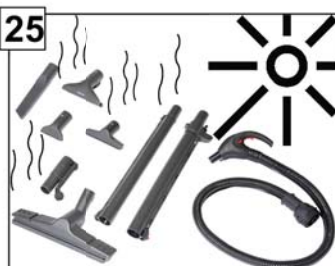

SV 7 QuickStart

KÄRCHER

5.965-305.0 (07/2019)