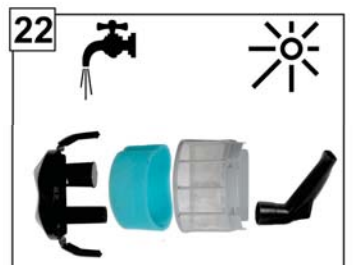

SV 7 QuickStart

KÄRCHER

5.965-305.0 (07/2019)