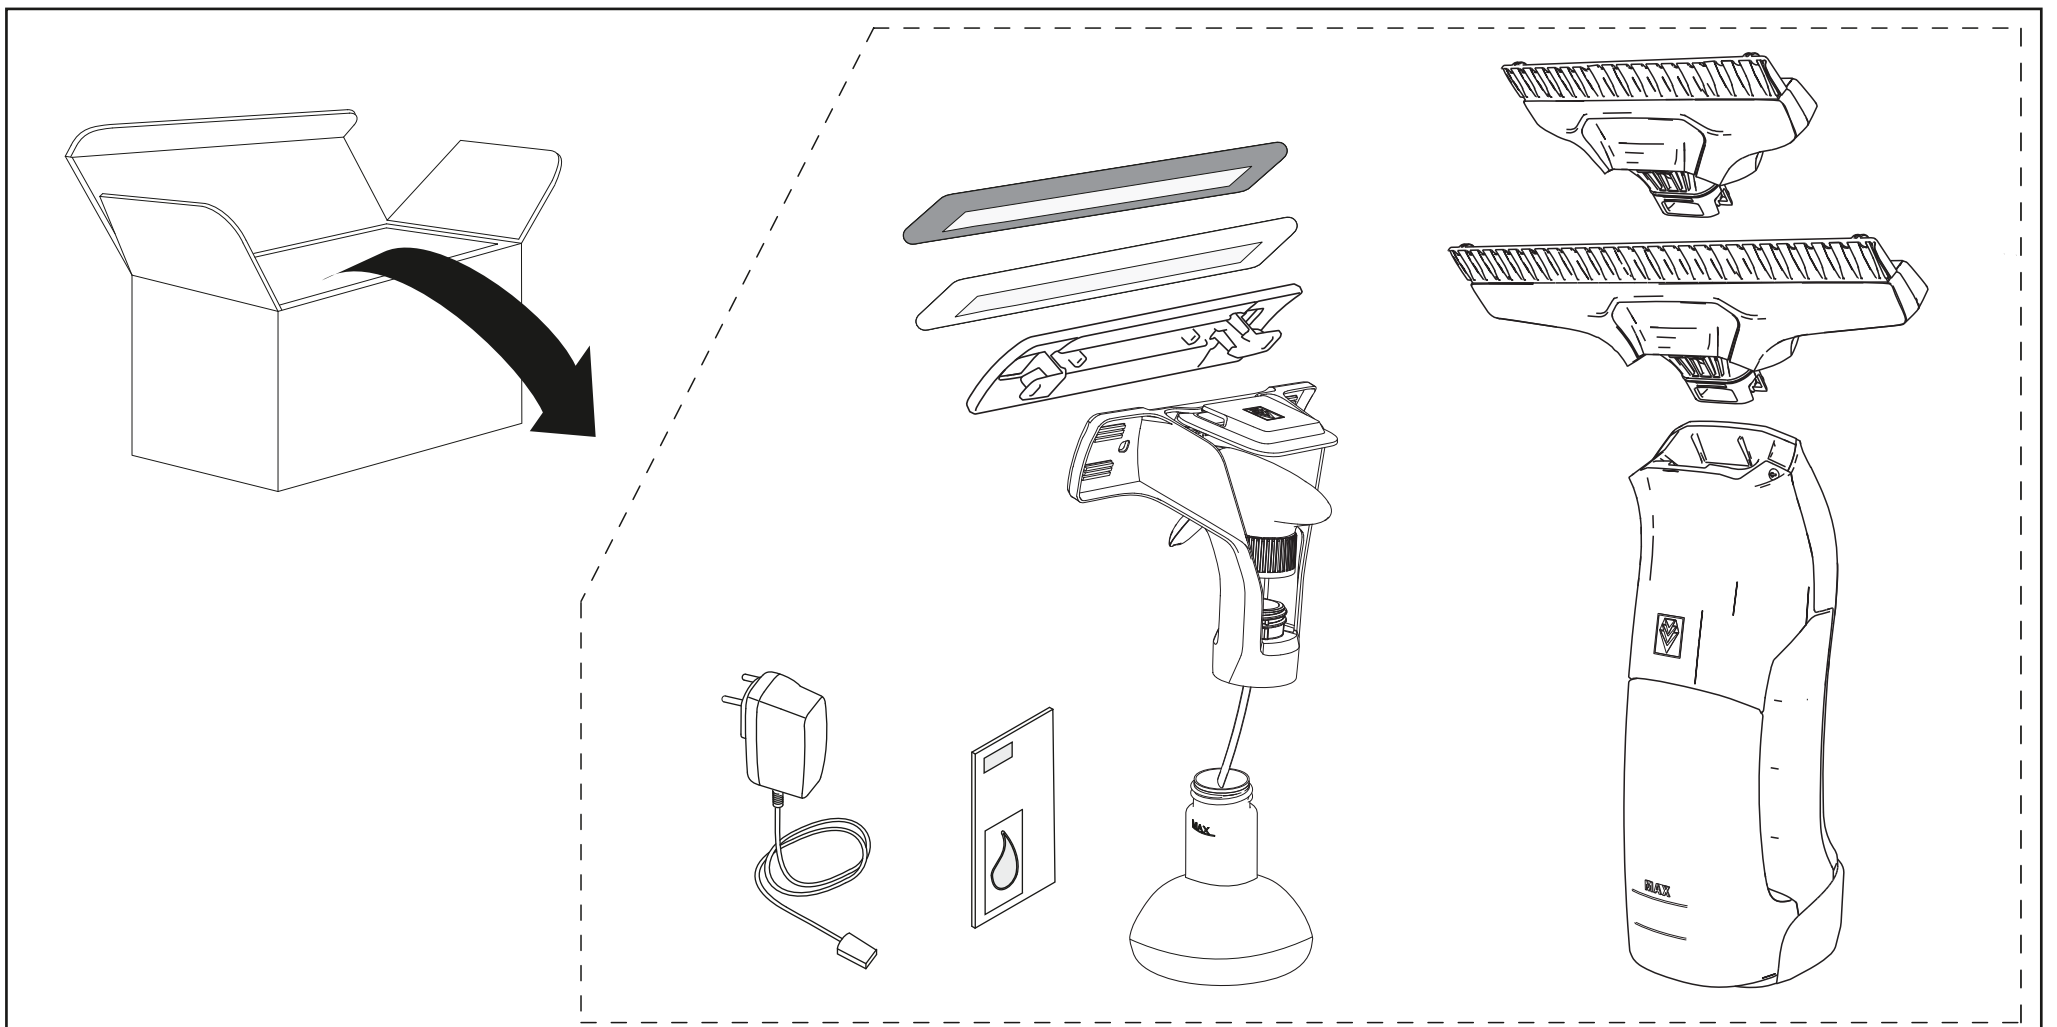

## WV 7 Signature Line

	3,6 V 3,65 V		IPX4		0,8 kg
	10 W		150 ml		170 min
	5,5 V 2 A		52 db(A)		100 min