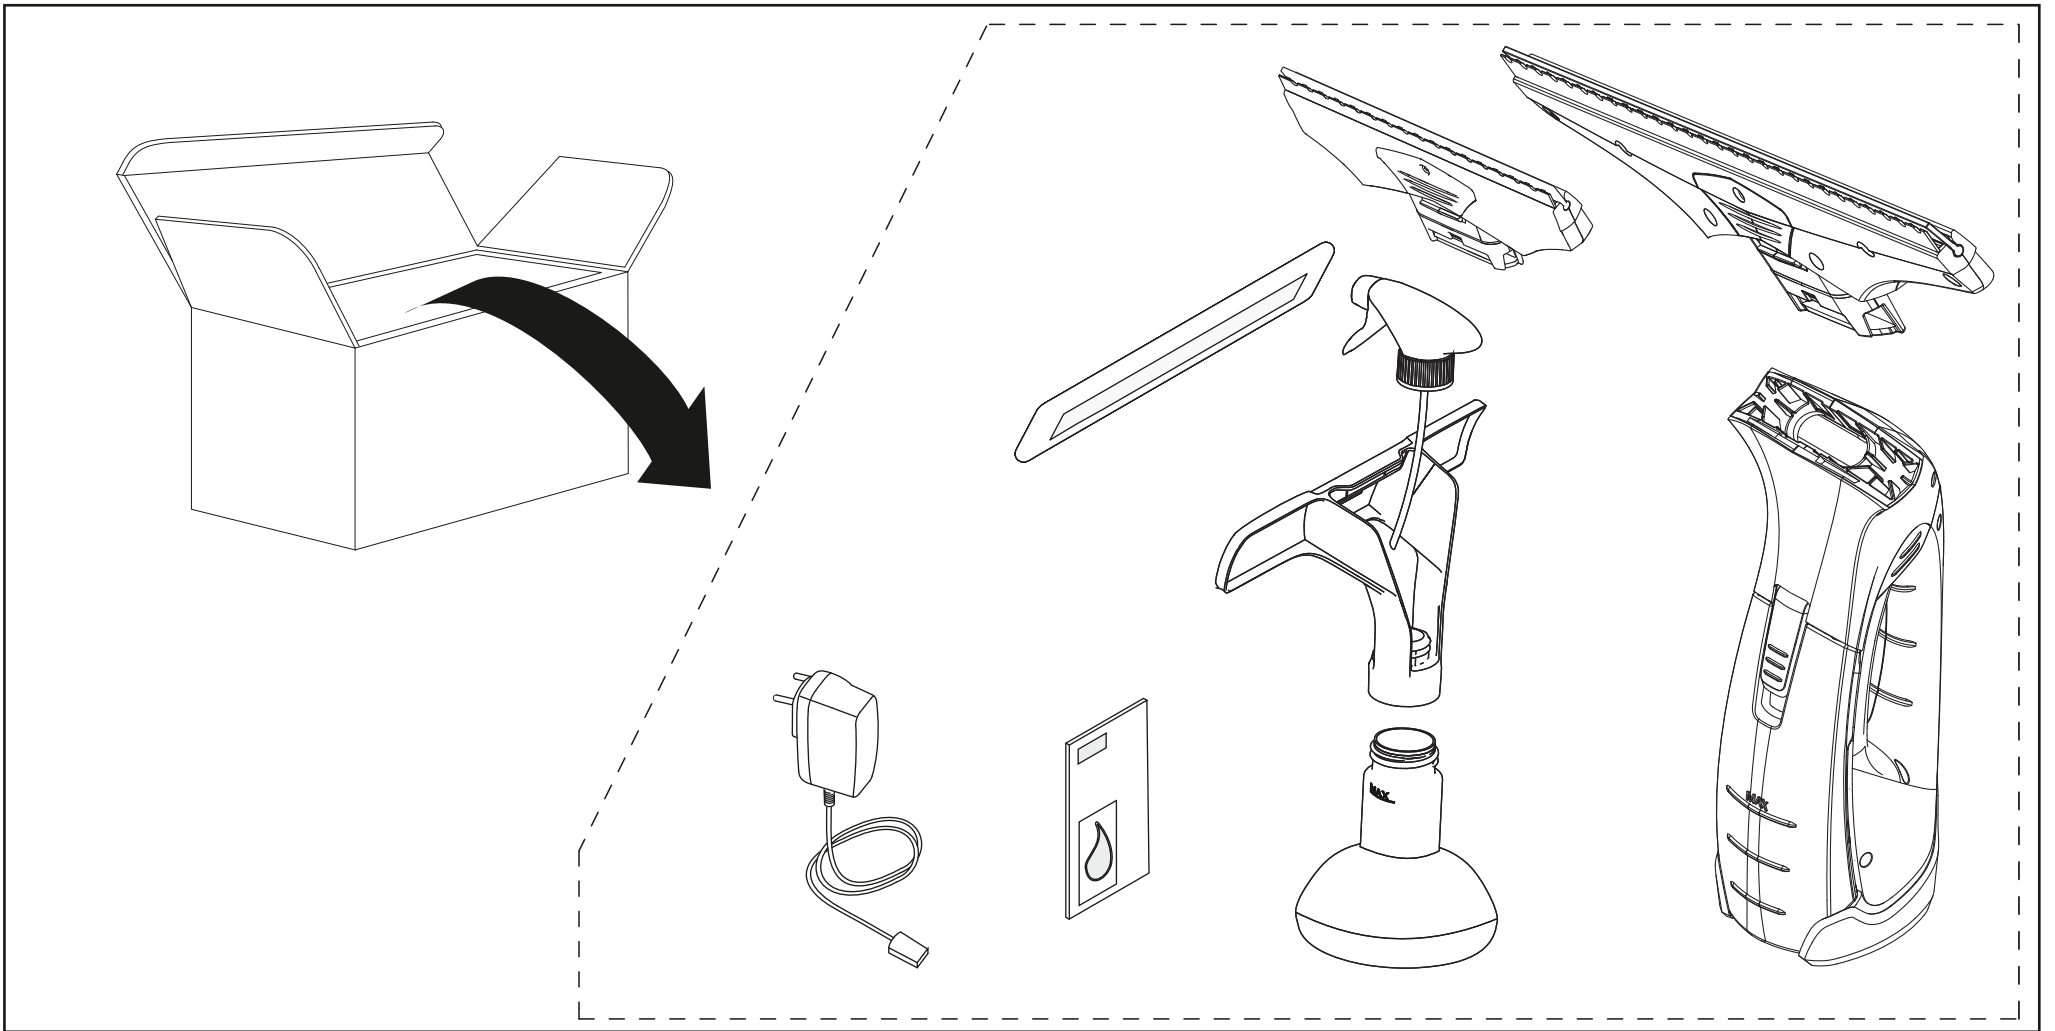

WV 2 Plus N

<p>Li-Ion</p>	<p>3,6 V</p> <p>3,7 V</p>		<p>IPX4</p>		<p>0,6 kg</p>
<p>nom</p>	<p>10 W</p>		<p>100 ml</p>		<p>230 min</p>
	<p>5,5 V</p> <p>600 mA</p>		<p>50 db(A)</p>		<p>35 min</p>