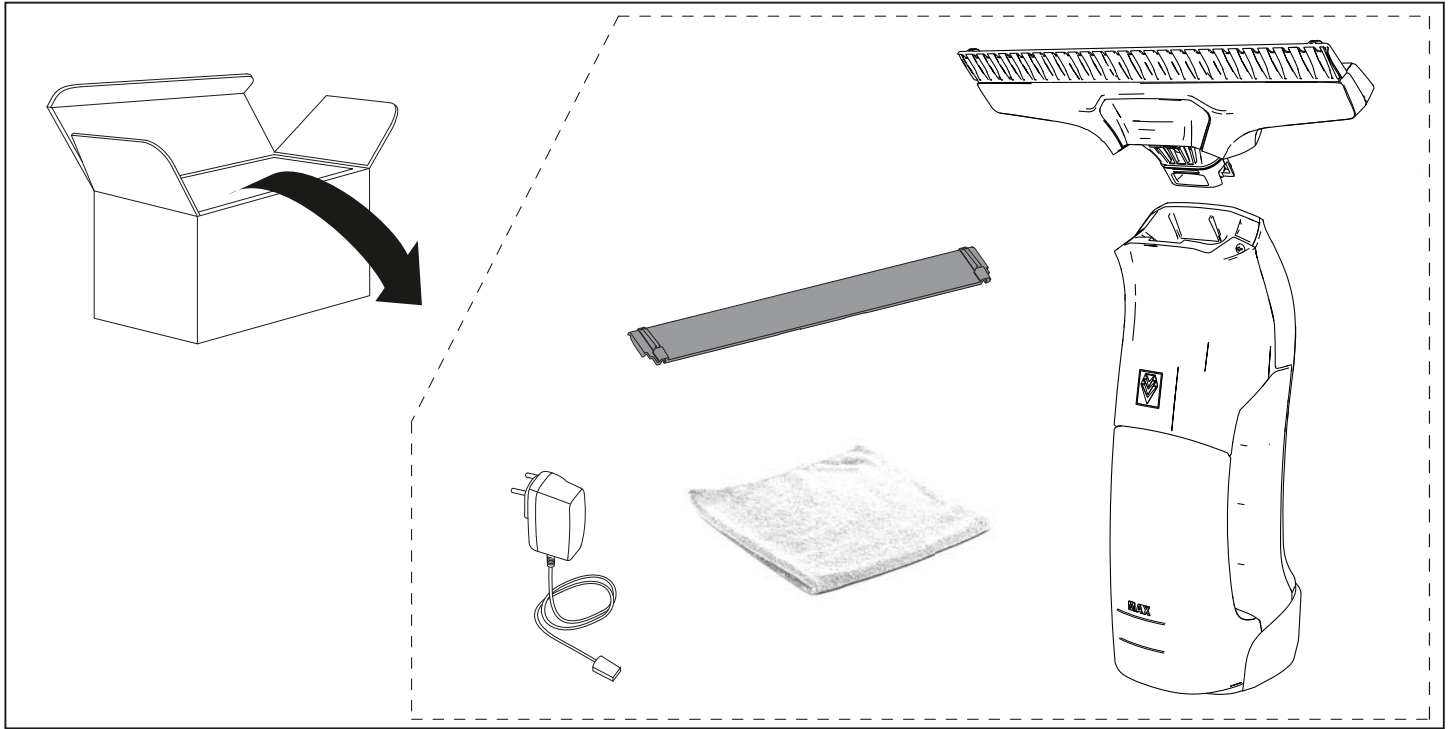

WV 6 Bath Edition

<p>Li-Ion</p>	<p>3,6 V</p> <p>3,65 V</p>		<p>IPX4</p>		<p>0,8 kg</p>
<p>nom</p>	<p>10 W</p>		<p>150 ml</p>		<p>170 min</p>
	<p>5,5 V</p> <p>2 A</p>		<p>52 db(A)</p>		<p>100 min</p>