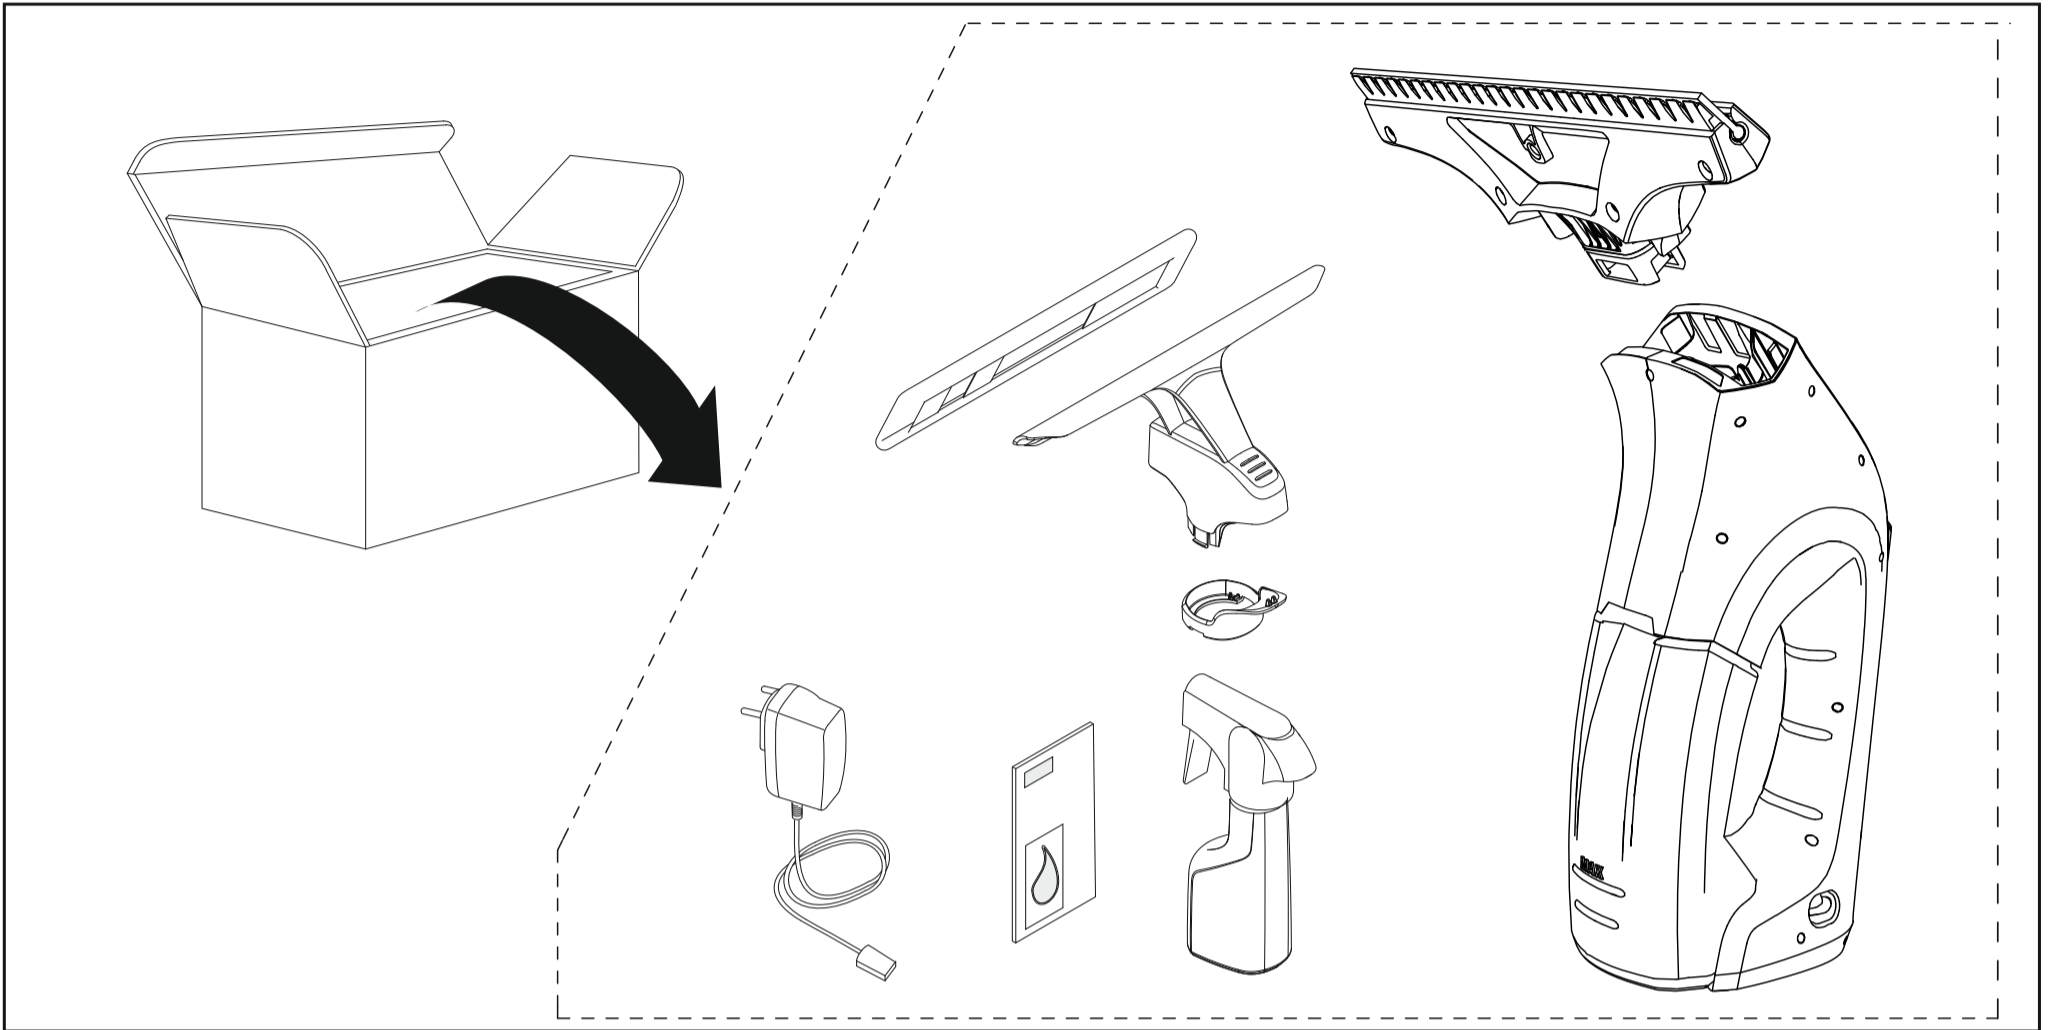

WV 1 Plus

<p>Li-Ion</p>	<p>3,7 V</p>		<p>IP X4</p>		<p>0,50 kg</p>				
<p>nom</p>	<p>10 W</p>		<p>100 ml</p>		<p>90 min</p>				
	<table border="1"> <tr> <td>V</td> <td>5,5</td> </tr> <tr> <td>mA</td> <td>600</td> </tr> </table>	V	5,5	mA	600		<p>51 db(A)</p>		<p>20 min</p>
V	5,5								
mA	600								