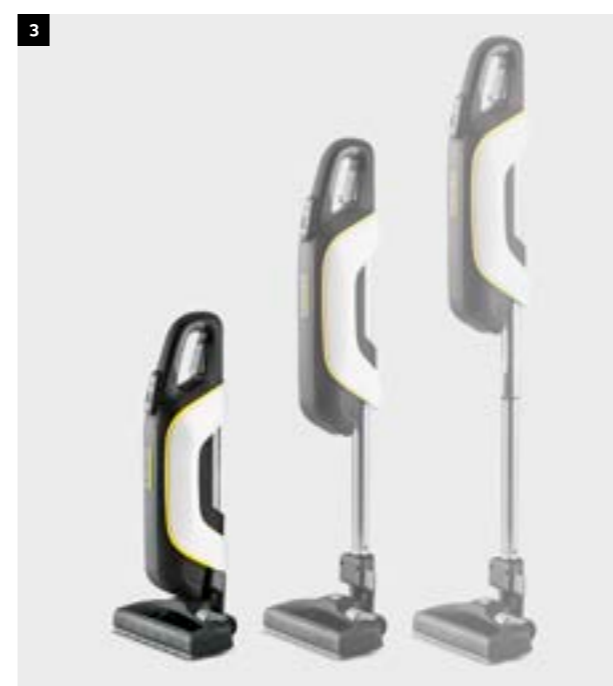

Компактность, высокая сила всасывания и безмешковая система фильтрации: пылесос VC 5 Cordless Premium унаследовал все лучшие черты модели VC 5 Premium, к которым добавился и ряд других преимуществ – мощный литий-ионный аккумулятор обеспечивает независимость от электросети, полную свободу движений и долгое время работы от одного заряда (до 60 минут), достаточное для уборки практически в любой квартире. Тщательной очистке способствуют высокоэффективный бесщеточный электродвигатель и переключаемая насадка для пола, оптимально адаптированная к этому аппарату.

УНИКАЛЬНЫЕ ПРЕИМУЩЕСТВА

- Эффективность уборки на уровне больших напольных пылесосов.
- Удобство хранения при минимуме занимаемого места.
- Быстрое опустошение контейнера. Отсутствие затрат на приобретение фильтр-мешков.
- VC 5 Cordless Premium: полная свобода движений благодаря мощному литий-ионному аккумулятору, обеспечивающему продолжительную (до 60 мин) работу с производительностью сетевой модели.

1. **1 Гибкий шарнир**
   Удобство маневрирования и очистки пола под мебелью.
2. **2 Безмешковая система фильтрации**
   со встроенным устройством очистки фильтра.
3. **3 Компактная конструкция**
   для хранения с экономией места.
4. **4 Удобство хранения**
   Высвобождается пространство для других вещей.