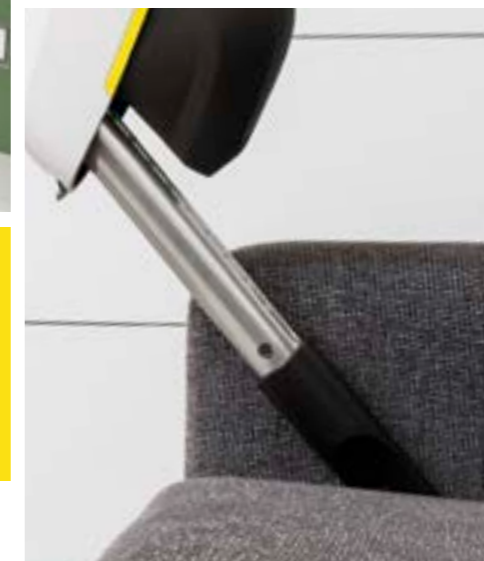

## Настоящие силачи

Мусор в доме не ограничивается лишь крошками после еды. На полу вокруг диванов и кресел быстро скапливаются ворсинки, волосы и другие мелкие частицы грязи. Но мощные пылесосы Kärcher легко удалят любые загрязнения. Обладая высокой силой всасывания, они прекрасно справляются со своей работой.