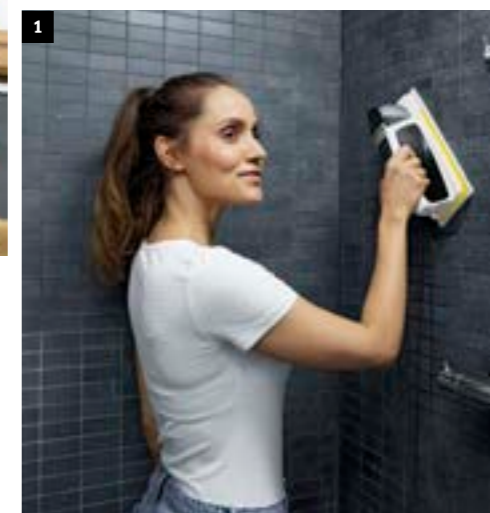

ГРЯЗНО? УЖЕ НЕТ!

С помощью аккумуляторного вибрационного очистителя KV 4 Premium Вы сможете очищать гладкие поверхности без их утомительного протирания и использования агрессивных чистящих средств. При этом автоматическое увлажнение салфетки исключает вдыхание аэрозолей, а вибрационное воздействие обеспечивает устранение даже стойких загрязнений и пятен. Для эффективной очистки различных поверхностей аппарат может быть оснащен разными салфетками: салфетка для окон подходит для очистки стеклянных и зеркальных поверхностей, абразивная салфетка – для удаления стойкой грязи с поверхностей, устойчивых к механическим воздействиям, а салфетка для плитки с волокнами разной длины – для тщательной очистки швов между керамическими плитками. Для чувствительных поверхностей оптимальна мягкая салфетка, не оставляющая на них царапин и ворсинок. Такой набор салфеток превращает аппарат KV 4 Premium в универсальный инструмент для решения самых разнообразных задач чистки.

УНИКАЛЬНЫЕ ПРЕИМУЩЕСТВА

- Вибрационное воздействие для легкого и тщательного устранения загрязнений.
- Автоматическое увлажнение поверхности в процессе ее очистки.
- Салфетки четырех типов для выполнения различных уборочных работ.

1. **1 Универсальность**
   Аппарат может применяться для очистки самых разнообразных гладких поверхностей.
2. **2 Легкая предварительная очистка**
   Встроенный вибрационный механизм в комбинации с автоматической системой увлажнения салфетки обеспечивает эффективное отделение загрязнений.