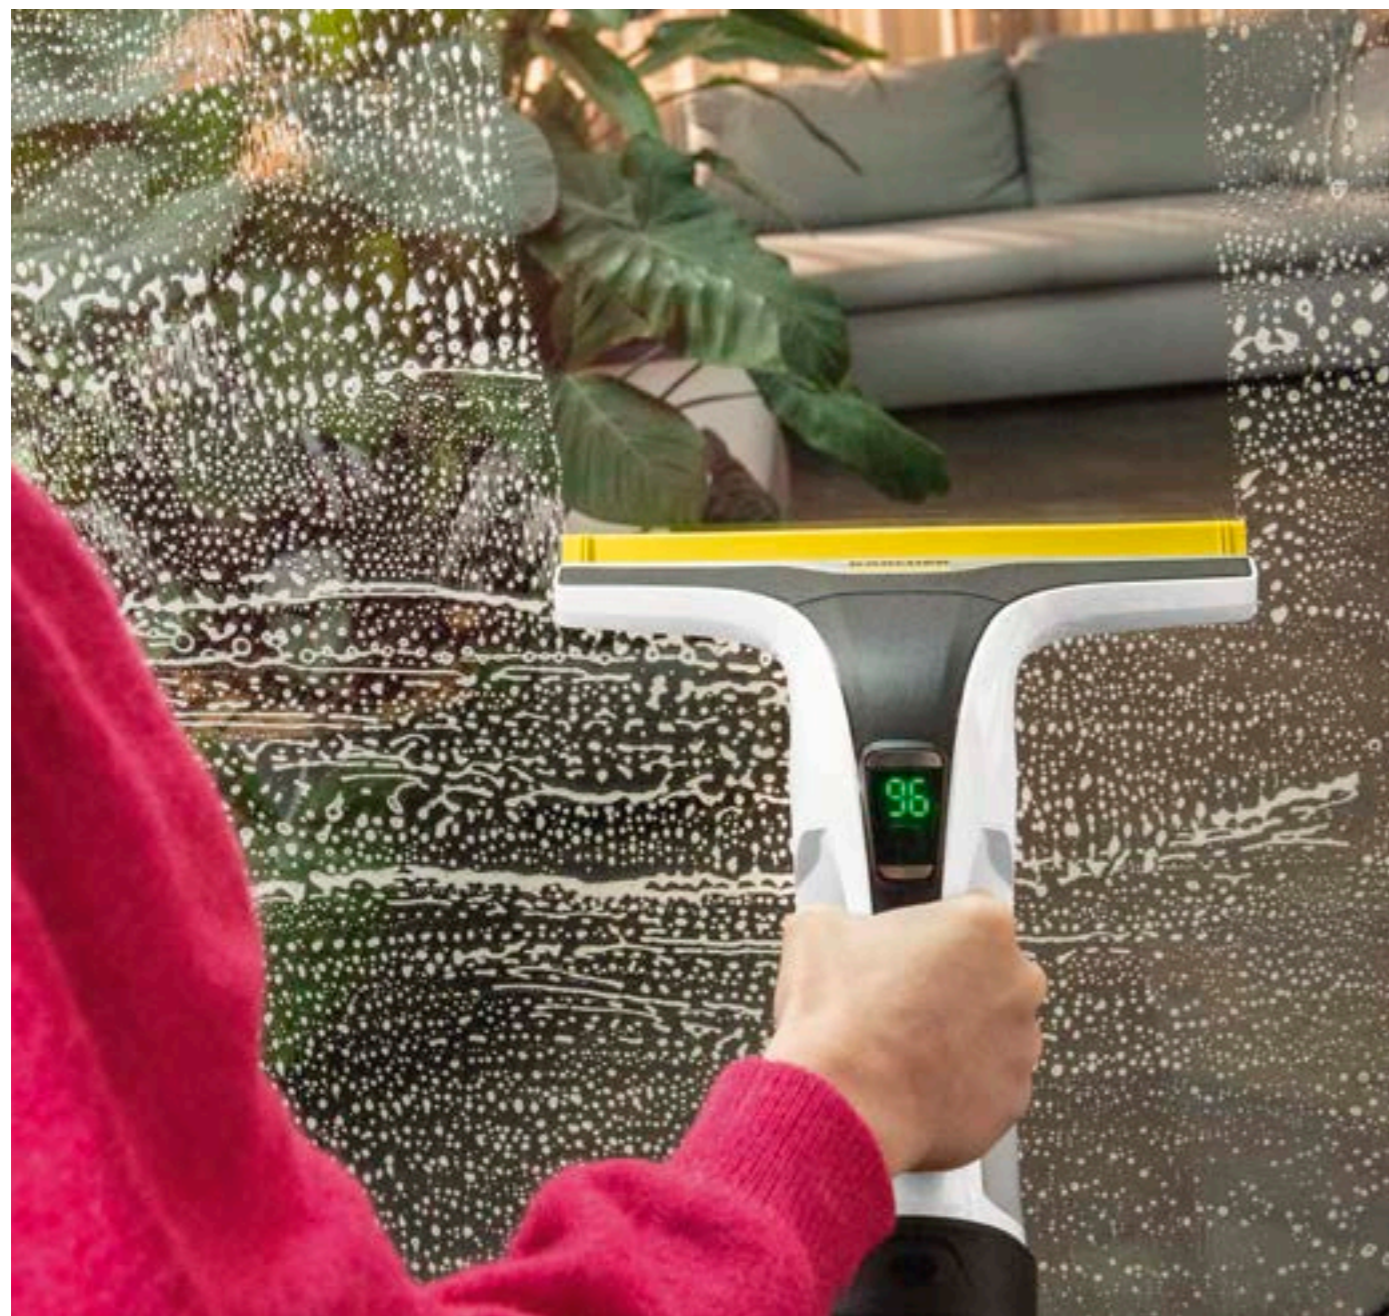

ЧИСТО? КАК СТЕКЛО!

#BringBackTheWOW.