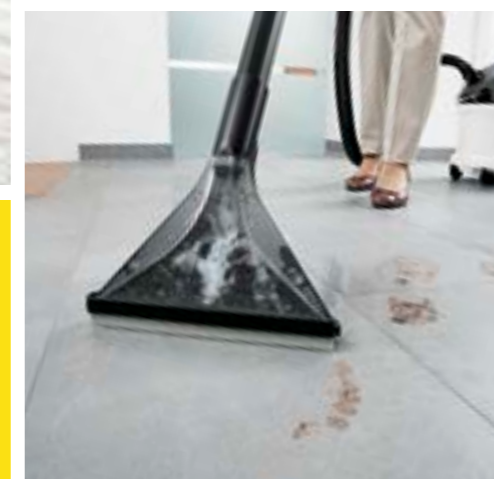

Безукоризненная чистота

Моющий пылесос SE 6.100 от Kärcher – самое верное решение для легкого достижения превосходных результатов уборки. Он эффективно справляется с самыми разнообразными загрязнениями – от кофейных и винных пятен на ковре или диване до следов обуви на плиточном полу. И обеспечивает не просто визуальную чистоту, а чистоту на всю глубину пор или волокон.

Максимум комфорта

Самый легкий способ эффективного устранения загрязнений и неприятных запахов: разбрызгиваемый под давлением раствор чистящего средства проникает вглубь коврового ворса и сразу же всасывается аппаратом вместе с отделенной грязью. SE 6.100 – поистине универсальный аппарат, впечатляющий высокой производительностью, широким спектром решаемых задач, обширным выбором аксессуаров и исключительной простотой в обращении.