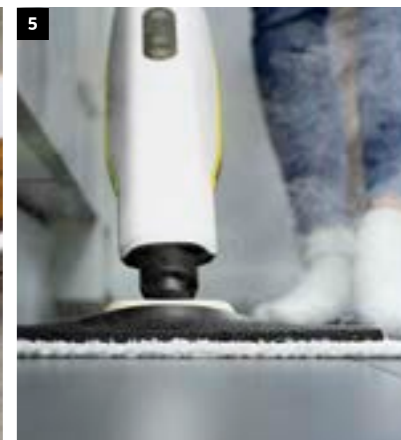

ФИЗИКА ВМЕСТО ХИМИИ

Наши пароочистители превращают обычную водопроводную воду в исключительно эффективное средство для уборки в доме – водяной пар, позволяющий устранять практически любые загрязнения. Вместо разнообразной бытовой химии Вы можете использовать один из самых действенных и экологичных методов наведения гигиенической чистоты в комнатах, ванной, на кухне и в любых других местах – и достигать с его помощью потрясающих результатов. Просто WOW!

УНИКАЛЬНЫЕ ПРЕИМУЩЕСТВА

- Возможность использования для уборки во всем доме.
- Уничтожение 99,99% вирусов* и распространенных в быту бактерий** на твердых поверхностях.
- Лучший результат уборки в сравнении с традиционными методами.***
- Возможность очистки пола под мебелью на низких ножках благодаря плоской конструкции насадки EasyFix и ее шарнирному креплению.
- Присоединение и отсоединение салфетки для пола без наклонов и контакта с грязью благодаря креплению липучкой.
- Возможность легкого освежения текстильных напольных покрытий.

1 Разнообразные аксессуары
Широкий выбор аксессуаров гарантирует тщательную уборку во всем доме.

2 Гигиеническая чистота без бытовой химии
Пароочистители Kärcher без применения чистящих средств уничтожают 99,99% вирусов* и распространенных в быту бактерий** на гладких поверхностях. Для очистки используется только водопроводная вода.

3 Удобная система крепления салфеток
Салфетка легко и надежно фиксируется на насадке для пола EasyFix липучкой и после выполнения работы снимается без контакта с грязью.

4 Удобная очистка пола под мебелью
Малая высота насадки EasyFix и ее шарнирное крепление позволяют без проблем очищать пол под диванами, креслами и т. д.

5 Высокоэффективная насадка для пола
Пластинчатая подошва насадки для пола EasyFix обеспечивает продолжительное воздействие пара и оптимальную очистку пола.

6 Пригодность для освежения ковров
благодаря легко устанавливаемой специальной накладке.

* При локальной чистке при помощи пароочистителя Kärcher, предполагающей обработку паром в течение 30 с при его максимальной подаче и непосредственном контакте с очищаемой поверхностью, возможна инаktivация 99,999% оболочечных вирусов (за исключением вируса гепатита В), находящихся на распространенных в быту гладких поверхностях (тестовый микроорганизм: модифицированный вирус вакцины Анкара).

** При чистке со скоростью перемещения 30 см/с при максимальной подаче пара и его непосредственном контакте с очищаемой поверхностью уничтожаются 99,99% распространенных в быту бактерий, находящихся на распространенных в быту гладких поверхностях (тестовый микроорганизм: Enterococcus hirae).

*** При тщательной очистке пароочистителем Kärcher достигается лучший результат уборки, чем при использовании швабры и чистящих средств (подтверждено исследованиями, проведенными в соответствии с международными стандартами оказания клининговых услуг).