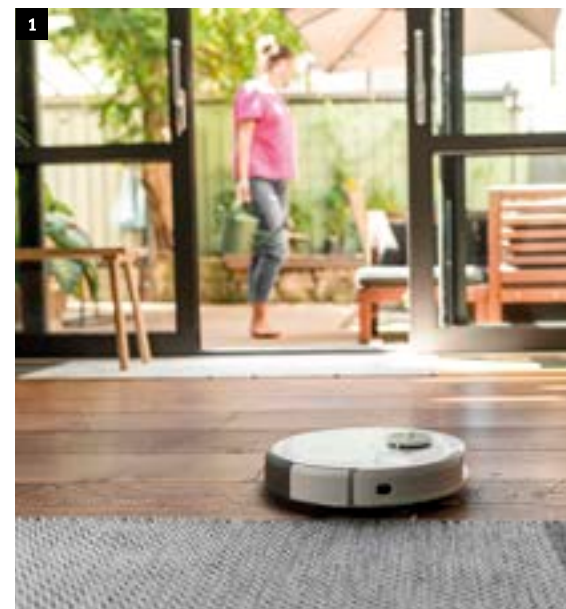

После запуска робот-пылесос займется систематической очисткой полов в вашем жилище. Мусор, сметаемый вращающейся щеткой и боковой щеткой для уборки в углах, всасывается аппаратом и направляется во встроенный мусоросборник. При необходимости вы можете оснастить аппарат моечным приспособлением и залить воду в бачок для чистой воды. В режиме влажной уборки результат чистки окажется еще лучше.

Особые преимущества обеспечивает наша топ-модель RCV 5: благодаря системе искусственного интеллекта и дуальной лазерной системе с камерой она надежно распознает даже низкие препятствия (например, кабели или обувь), и они не препятствуют уборке.

УНИКАЛЬНЫЕ ПРЕИМУЩЕСТВА

- Автономная уборка любых твердых напольных покрытий и ковров с коротким ворсом.
- Полнофункциональное управление из мобильного приложения со множеством индивидуальных настроек (в частности, заданием графика уборки, исключением определенных помещений из плана уборки и определением участков локальной уборки).
- Сохранение планов и программ уборки для многоэтажных домов.
- Автоматический заряд и промежуточный заряд в процессе уборки.
- Моечное приспособление для влажной уборки твердых напольных покрытий.
- RCV 5: автоматическое распознавание и обгибание препятствий благодаря функциям искусственного интеллекта.

1 Точная лидарная система навигации для построения детальных планов помещений и их эффективной автономной уборки.

2 Подметальная щетка, всасывающая турбина и моечное приспособление обеспечивают тщательную очистку пола. Боковая щетка удаляет мусор из углов и по краям.

3 Удобное управление из мобильного приложения обеспечивает максимальную гибкость применения аппарата и его адаптацию к конкретным условиям уборки.

4 Система искусственного интеллекта позволяет аппарату RCV 5 легко обходить даже такие препятствия, как кабели или обувь.