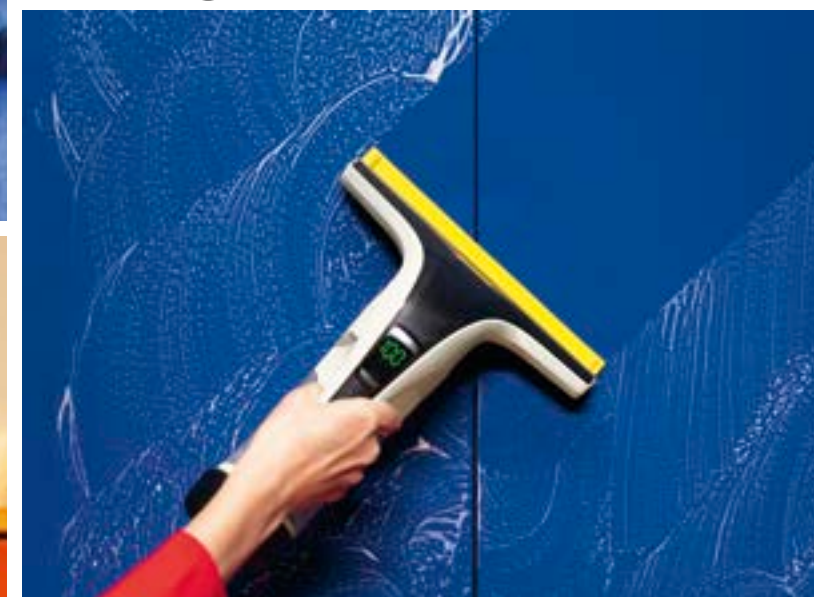

» Гениальное решение! Мойка окон стала доставлять мне радость. Да и душевая кабина всегда сияет чистотой. И все делается так, как я люблю, – легко и очень быстро! ◀

#BringBackTheWOW.