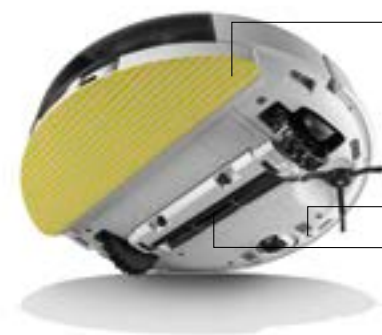

**Речевое информирование**  
Наряду со звуковыми сигналами робот-пылесос выдает важную информацию и в речевой форме.

**Распознавание объектов**  
Дуальная лазерная система с камерой позволяет роботу-пылесосу распознавать даже препятствия небольших размеров и объезжать их.