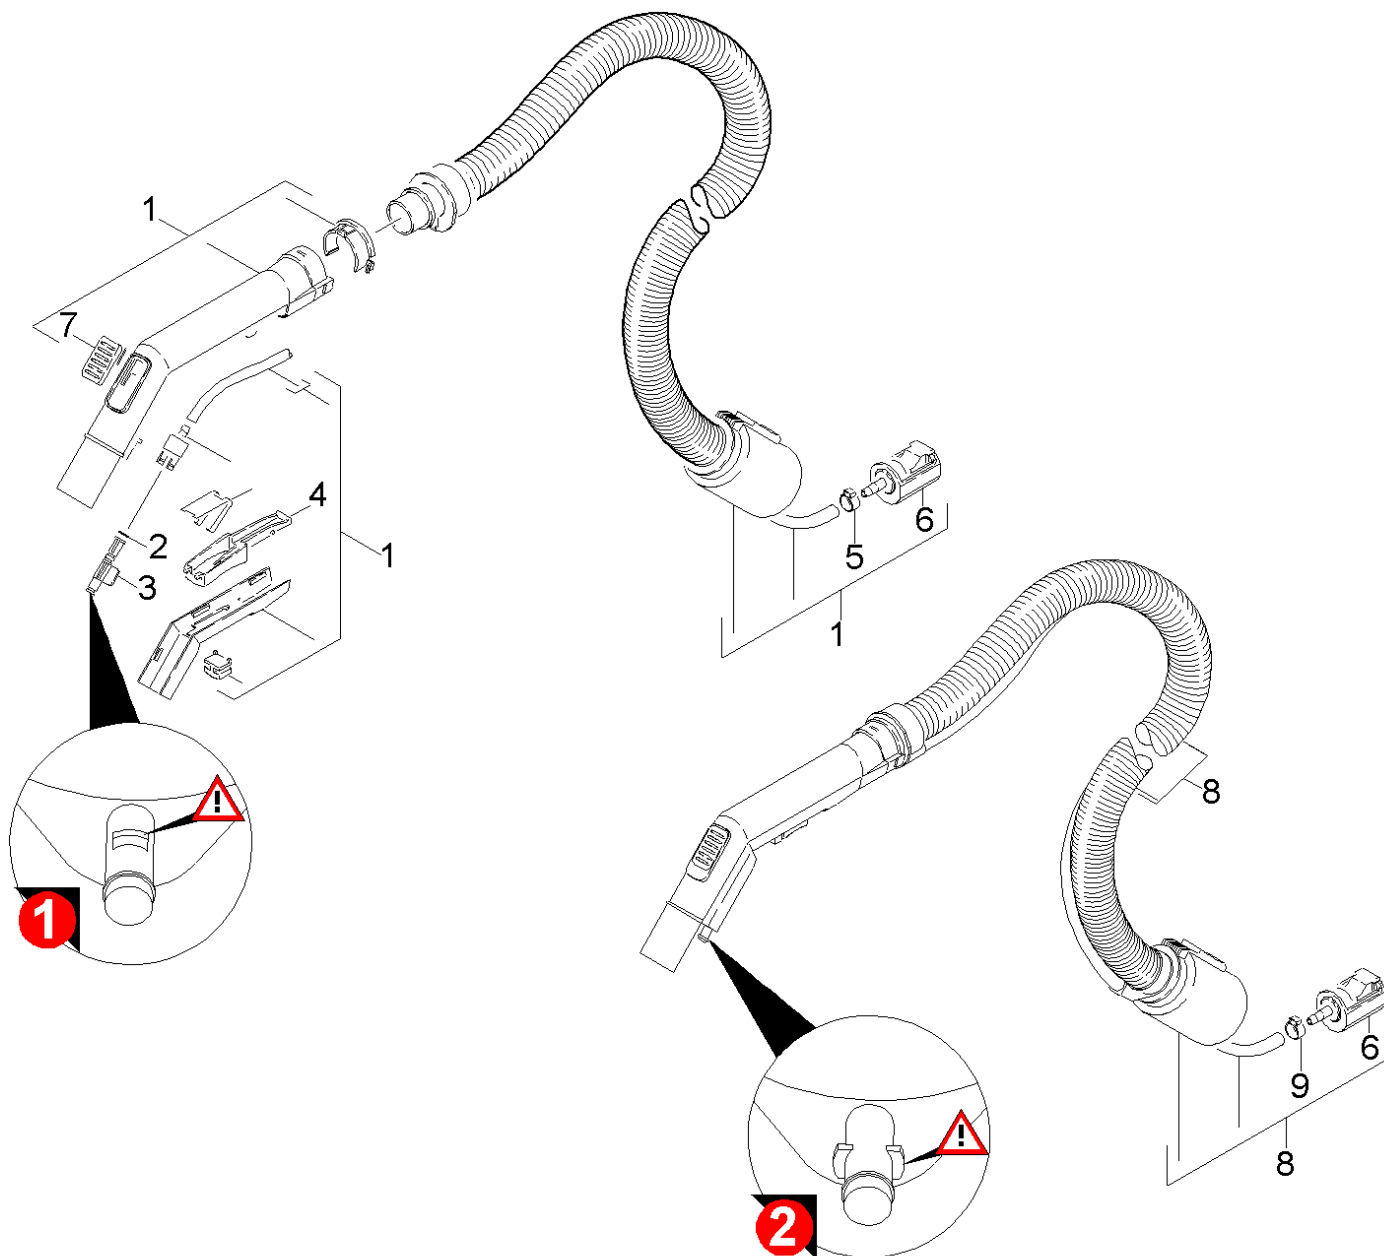

51 Всасывающий шланг EINZ.

Home and Garden \ Разбрызгивающий экстрактор \ K 3001 METRO *EU \ Перечень запасных деталей K 3001 / SE 30 \ Принадлежности \ Всасывающий шланг EINZ.

51 Всасывающий шланг EINZ.

Home and Garden \ Разбрызгивающий экстрактор \ К 3001 METRO *EU \ Перечень запасных деталей К 3001 / SE 30 \ Принадлежности \ Всасывающий шланг EINZ.

KÄRCHER

POS	Артикульный №	Описание	Количество	Единица	Заводской номер от	Заводской номер до	Примечание	Текст ссылки
2	6.959-090.0	Кольцо круглого сечения 5,28 x 1,78	9.000	ST			VERSION 1	
7	6.959-091.0	Задвижка	1.000	ST			VERSION 1	
3	6.959-103.0	Замок	3.000	ST			VERSION 1	
9	6.389-992.0	Хомут для шланга	1.000	ST				ВЕРСИЯ 2
5	6.390-257.0	Хомут для шланга	1.000	ST			VERSION 1	
1	6.959-210.0	Шланг в сборе	1.000	ST		183895	VERSION 1	СЕРЫЙ
1	6.959-519.0	Шланг в сборе	1.000	ST	183896		VERSION 1	ЧЕРНЫЙ ЦВЕТ
8	9.012-456.0	Шланг в сборе SE 3001	1.000	ST				ВЕРСИЯ 2
6	4.446-005.0	Шланговая муфта	1.000	ST				
4	6.959-100.0	Рычаг	1.000	ST			VERSION 1	