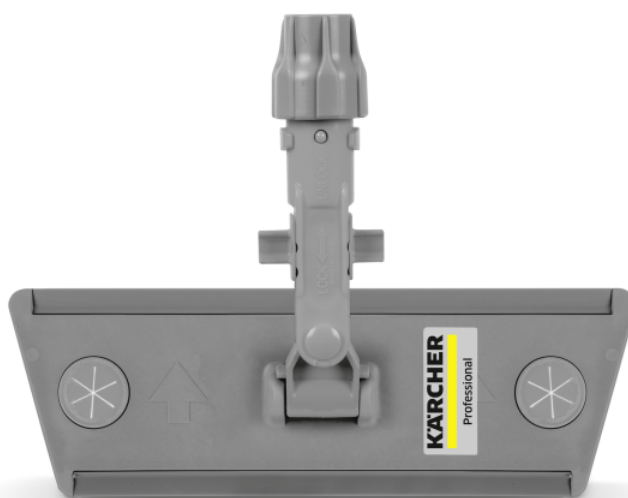

KÄRCHER

ДЕРЖАТЕЛЬ ДЛЯ МОПА НА ЛИПУЧКЕ

Держатель с липучкой, зажимами для салфетки и системой блокировки, предназначенный для установки мопов длиной 30 см. С поворачивающимся на 360° шарниром для удобной уборки.

№ для заказа

6.999-350.0

Технические характеристики

Программа		ADVANCED
Материал		Полипропилен
Количество	шт.	1
Упаковочная единица	шт.	10
Масса продукта	г	260
Размеры (Д × Ш)	см	30 × 9,5

Свойства

- Крепление липучкой для быстрой установки мопа из микроволокна
- Система быстрого и легкого отсоединения мопа
- Эргономичная ручка обеспечивает уборку без переутомления
- Держатель из высококачественной пластмассы, не повреждающей поверхности
- Трапециевидная форма для легкой очистки угловых и краевых участков
- Большая площадь контакта повышает производительность труда
- Для использования с любыми мопами из микроволокна длиной 30 см, снабженными липучкой