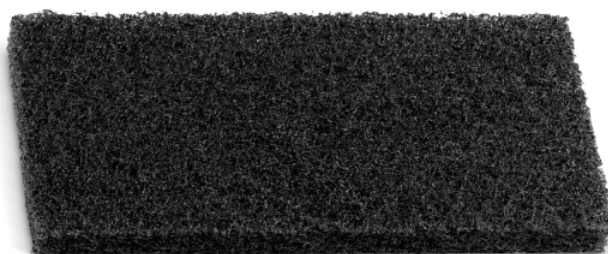

ЧЕРНЫЙ ПАД

Черный пад высокой абразивности для устранения загрязнений с поверхностей, нечувствительных к механическим воздействиям. Не подходит для очистки текстильных покрытий.

№ для заказа 6.999-354.0

Технические характеристики

Вид загрязнения		Стойкие налипшие загрязнения
Материал		Полиамид / ПЭТ
Степень загрязнения		высокая
Количество	шт.	1
Упаковочная единица	шт.	12
Масса продукта	г	60
Размеры (Д × Ш × В)	см	25 × 12 × 2

Применение

Система уборки "ведро-вода"

Увлажнить пад, опустив его в ведро с чистящим средством, и при необходимости отжать. Протереть подлежащую очистке поверхность, промыть ее чистой водой и при необходимости дополнительно просушить.

Свойства

- Для удобной уборки угловых и краевых участков
- Обеспечивает равномерную уборку
- Простота стирки
- Возможность применения со всеми распространенными чистящими средствами
- Для применения с предлагаемыми Kärcher ручным держателем пада и держателем пада с шарниром