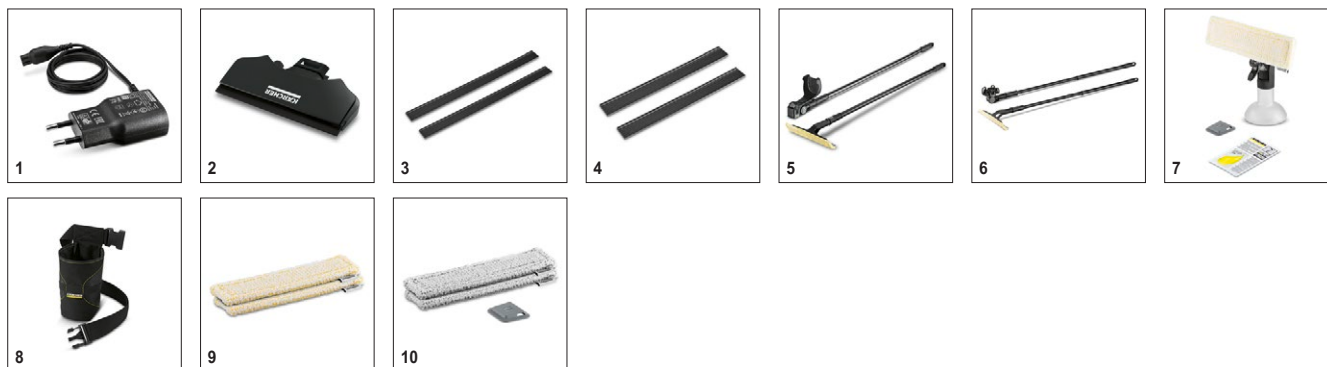

WV 2 Premium Versatility Promotion 1.633-409.0

KÄRCHER

		Номер для заказа	Количество			Цена	Описание	
Зарядное устройство								
Зарядное устройство для стеклоочистителя WV	1	2.633-107.0	1 шт.				Зарядное устройство для стеклоочистителей Керхер. Европейский штекер	■
Насадки								
Всасывающее сопло узкое (WV2 / WV5)	2	2.633-112.0	1 шт.				Сопло для стеклоочистителей WV 2 или WV 5 шириной 170мм. Идеально для узких окон и других гладких поверхностей.	■
Насадки для стеклоочистителя								
Стяжки для WV 50 (280 мм)	3	2.633-005.0	2 шт.				Для замены стяжек (280 мм) оконного пылесоса WV 50.	□
Стяжки узкие для WV 50 (170 мм)	4	2.633-104.0	2 шт.				Для замены стяжек (170 мм) оконного пылесоса WV 50.	□
Удлинительные трубки								
Удлинительный комплект для стеклоочистителей WV	5	2.633-111.0	1 шт.				Комплект удлинителей для стеклоочистителя Керхер	□
Удлинительный комплект WV Evolution	6	2.633-144.0	1 шт.				С помощью телескопического удлинительного комплекта для стеклоочистителя или аккумуляторного вибрационного очистителя вы сможете очистить даже окна, расположенные на высоте. Регулировка длины от 0,6 до 1,5 м.	□
Пульверизатор								
Пульверизатор Extra для стеклоочистителя	7	2.633-129.0	1 шт.				Набор с новым пульверизатором включает в себя насадку из микрофибры с липучкой на обратной стороне, что упрощает сборку, небольшой скребок для труднодоступной грязи и концентрат чистящего средства, 20мл.	□
Набедренная сумка								
Сумка с ремнем для стеклоочистителя WV	8	2.633-006.0	1 шт.				Практичная сумка с ремнем для укладки стеклоочистителя и пульверизатора.	□
Обтяжки								
Обтяжки из микрофибры Indoor	9	2.633-130.0	2 шт.				Обтяжки из микроволокна с застежкой-липучкой для установки на пульверизаторе, которым комплектуется стеклоочиститель. Для оптимального удаления загрязнений с любых гладких поверхностей.	□
Обтяжки из микрофибры Outdoor	10	2.633-131.0	2 шт.				Идеальное решение для мойки наружных поверхностей окон: специальные обтяжки из микроволокна с застежкой-липучкой, отличающиеся увеличенным содержанием абразивных волокон. Прилагается скребок для удаления самых стойких загрязнений.	□

■ Входит в комплект поставки. □ Доступные аксессуары.