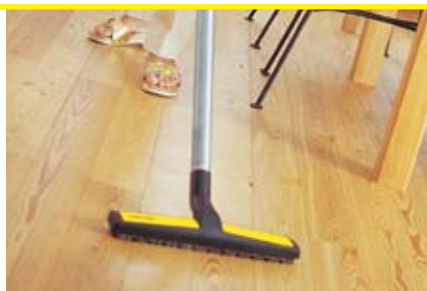

Насадка для паркета

С натуральной щетиной, не повреждающей чувствительные напольные покрытия. Идеально подходит для очистки паркета, ламината или природного камня.

№ для заказа 4.130-172