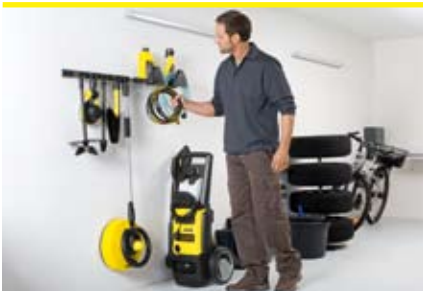

Органайзер KÄRCHER

Позволяет удобно хранить принадлежности на виду и оберегает щетки от деформации щетины. Состоит из 2 модулей для произвольного размещения и укомплектования в соответствии с индивидуальными потребностями.

№ для заказа 2.641-630