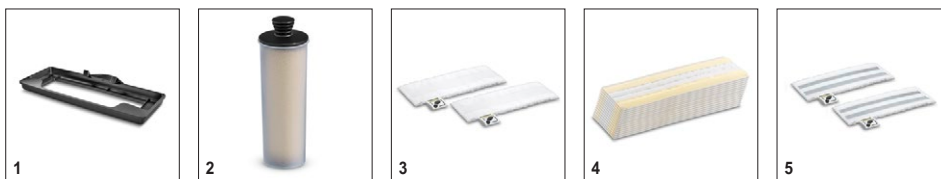

SC 3 Upright EasyFix 1.513-300.0

KÄRCHER

		Номер для заказа	Количество				Цена	Описание	
Насадки									
Накладка для чистки ковров	1	2.863-269.0	1 шт.					Позволяет легко и удобно освежать ковровые напольные покрытия.	☒
Другое									
Картридж для защиты от накипи	2	2.863-018.0						Картридж для защиты от накипи эффективно удалит соли кальция из заправляемой воды. Устанавливается непосредственно в парочиститель. Продлит срок службы вашего устройства. Просто установите его в парочиститель SC 3 EasyFix.	☒
Комплекты текстильных салфеток									
Комплект микроволоконных салфеток к насадке для пола EasyFix	3	2.863-259.0	2 шт.					2 износостойкие и хорошо впитывающие влагу микроволоконные салфетки	☐
Одноразовые салфетки SC EasyFix	4	2.863-299.0	15 шт.						☐
Микроволоконные салфетки для пола абразивные	5	2.863-309.0	2 шт.						☐

☒ Входит в комплект поставки. ☐ Доступные аксессуары.