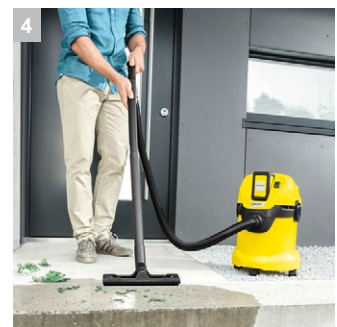

WD 3 Battery

Уборка без границ: аккумуляторный хозяйственный пылесос WD 3 Battery на платформе Battery Power 36 В с разнообразными аксессуарами для уборки пола и ручного применения. Аккумулятор приобретается отдельно.

1 Сменный аккумулятор Battery Power 36 В

- Обеспечивает возможность работы независимо от источников электроэнергии и тем самым гарантирует максимальную свободу действий.
- Технология Real Time с ЖК-дисплеем на батарее: оставшееся время работы, оставшееся время зарядки и емкость батареи.

2 Специальный патронный фильтр

- Возможно убирать влажный и сухой мусор без замены фильтра.

3 Практичная функция выдува

- Функция выдува будет удобна там, где всасывание невозможно.
- Легкое удаление мусора, например, с гравийных клумб.

4 Насадка для уборки пола и всасывающий шланг

- Для уборки влажного или сухого мусора, мелкого или крупного.
- Для максимального удобства и комфорта при работе

WD 3 Battery

- Питание от аккумулятора, аккумулятор и зарядное устройство доступны в качестве дополнительных аксессуаров
- Совместим с системой Kärcher Battery Power 36 В
- Практичная функция выдува