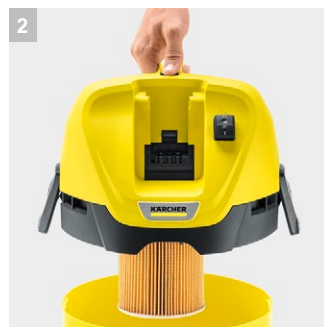

WD 3 Battery

Уборка без границ: аккумуляторный хозяйственный пылесос WD 3 Battery на платформе Battery Power 36 В с разнообразными аксессуарами для уборки пола и ручного применения. Аккумулятор приобретается отдельно.

1 Сменный аккумулятор Battery Power 36 В

- Обеспечивает возможность работы независимо от источников электроэнергии и тем самым гарантирует максимальную свободу действий.
- Технология Real Time с ЖК-дисплеем на батарее: оставшееся время работы, оставшееся время зарядки и емкость батареи.

2 Специальный патронный фильтр

- Возможно убирать влажный и сухой мусор без замены фильтра.

3 Практичная функция выдува

- Функция выдува будет удобна там, где всасывание невозможно.
- Легкое удаление мусора, например, с гравийных клумб.

4 Насадка для уборки пола и всасывающий шланг

- Для уборки влажного или сухого мусора, мелкого или крупного.
- Для максимального удобства и комфорта при работе

WD 3 Battery

- Питание от аккумулятора, аккумулятор и зарядное устройство доступны в качестве дополнительных аксессуаров
- Совместим с системой Kärcher Battery Power 36 В
- Практичная функция выдува