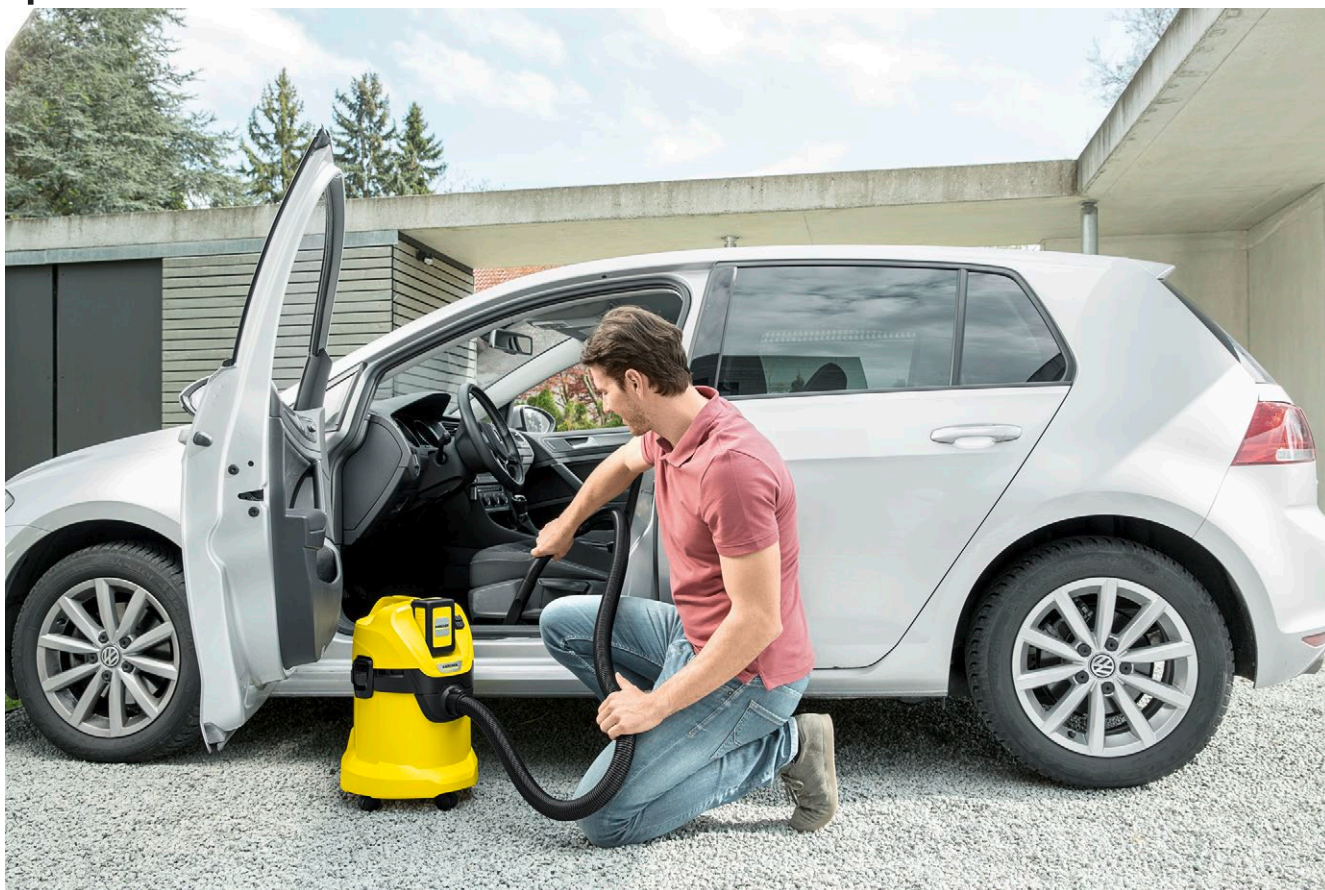

WD 3 Battery

Уборка без границ: аккумуляторный хозяйственный пылесос WD 3 Battery на платформе Battery Power 36 В с разнообразными аксессуарами для уборки пола и ручного применения. Аккумулятор приобретается отдельно.

2 Специальный патронный фильтр

- Возможно убирать влажный и сухой мусор без замены фильтра.

3 Практичная функция выдува

- Функция выдува будет удобна там, где всасывание невозможно.
- Легкое удаление мусора, например, с гравийных клумб.

4 Насадка для уборки пола и всасывающий шланг

- Для уборки влажного или сухого мусора, мелкого или крупного.
- Для максимального удобства и комфорта при работе

WD 3 Battery

- Питание от аккумулятора, аккумулятор и зарядное устройство доступны в качестве дополнительных аксессуаров
- Совместим с системой Kärcher Battery Power 36 В
- Практичная функция выдува