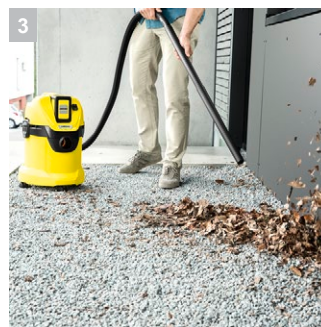

WD 3 Battery

Уборка без границ: аккумуляторный хозяйственный пылесос WD 3 Battery на платформе Battery Power 36 В с разнообразными аксессуарами для уборки пола и ручного применения. Аккумулятор приобретается отдельно.

2 Специальный патронный фильтр

- Возможно убирать влажный и сухой мусор без замены фильтра.

3 Практичная функция выдува

- Функция выдува будет удобна там, где всасывание невозможно.
- Легкое удаление мусора, например, с гравийных клумб.