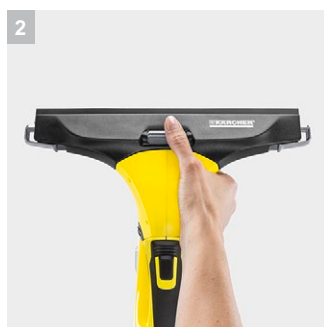

1 Съёмный аккумулятор

- Благодаря съёмному аккумулятору и возможности приобретения дополнительного аккумулятора можно вымыть все окна в доме без перерывов в работе.

2 Удобная очистка по краям

- Регулируемые ограничители обеспечивают тщательную очистку всей поверхности стекла, вплоть до краевых участков, без образования на нем полос и разводов.

3 Удобная рукоятка с индикатором состояния заряда

- Прорезиненная рукоятка аппарата значительно облегчает работу.
- Состояние заряда аккумулятора отображается тремя светодиодами.

4 Возможность замены всасывающей насадки

- В зависимости от размеров очищаемых поверхностей может использоваться насадка большого или малого размера.