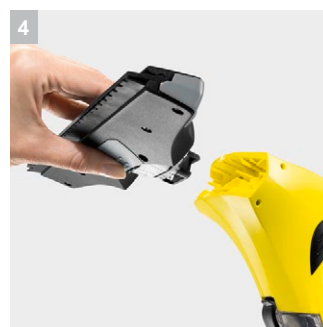

1 Съёмный аккумулятор

- Благодаря съёмному аккумулятору и возможности приобретения дополнительного аккумулятора можно вымыть все окна в доме без перерывов в работе.

2 Удобная очистка по краям

- Регулируемые ограничители обеспечивают тщательную очистку всей поверхности стекла, вплоть до краевых участков, без образования на нем полос и разводов.

3 Удобная рукоятка с индикатором состояния заряда

- Прорезиненная рукоятка аппарата значительно облегчает работу.
- Состояние заряда аккумулятора отображается тремя светодиодами.

4 Возможность замены всасывающей насадки

- В зависимости от размеров очищаемых поверхностей может использоваться насадка большого или малого размера.

WV 5 Plus N

- Съемный аккумулятор
- 2 всасывающие насадки разных размеров
- Прорезиненная рукоятка