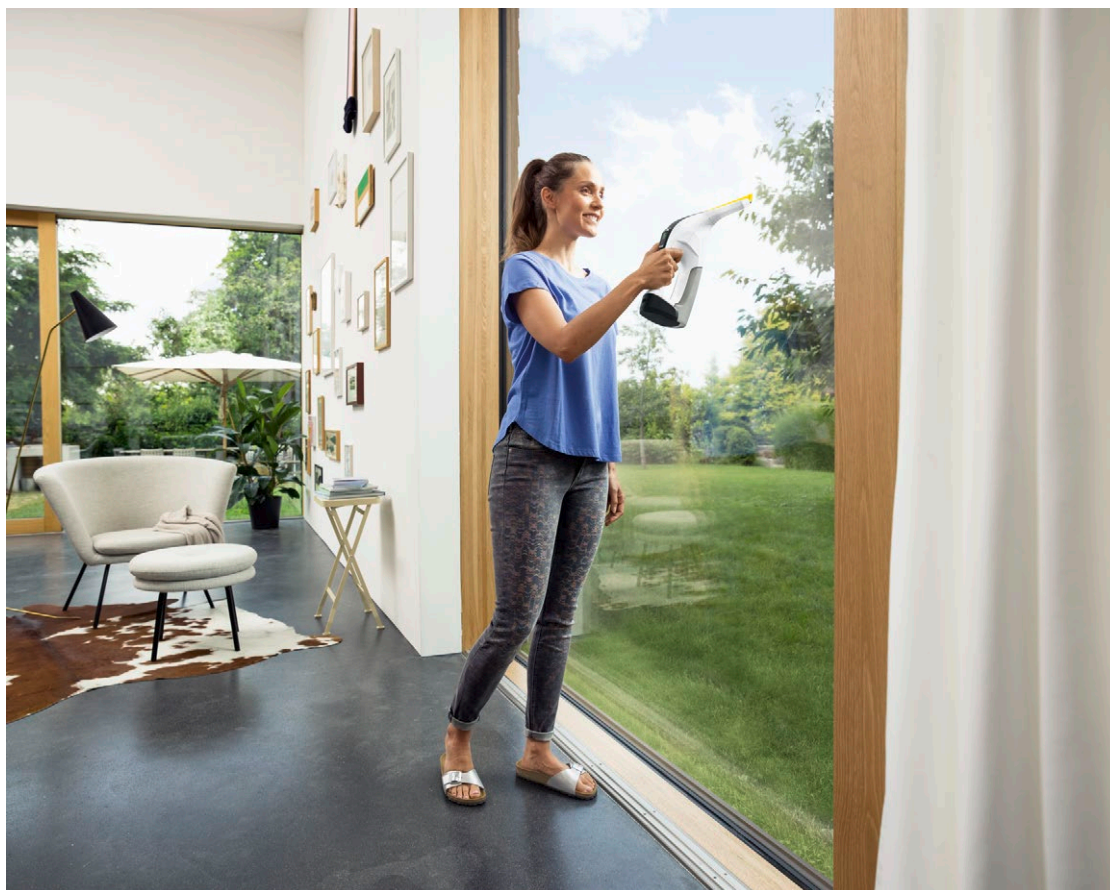

WV 6 Premium

Технические характеристики

№ для заказа		1.633-530.0
Штрих-код (EAN)		4054278469553
Ширина всасывающей насадки	мм	280
Объем резервуара для грязной воды	мл	150
Время работы аккумулятора	мин	100
Время заряда аккумулятора	мин	170
Производительность уборки от одного заряда		прим. 300 м² = 100 окон
Тип аккумулятора		литий-ионный аккумулятор
Параметры электросети	В / Гц	100–240 / 50–60
Масса с аккумулятором	кг	0,76
Размеры (Д × Ш × В)	мм	126 × 280 × 310

Комплектация

Концентрат средства для мойки окон (1 × 20 мл)	■
Пульверизатор экстра с салфеткой из микрофибры	■
Микрофибровая салфетка	1 шт.
Быстросействующее зарядное устройство	■
Взаимозаменяемость всасывающего сопла	■
Небольшой скребок для грязи	■
■ Входит в комплект поставки.