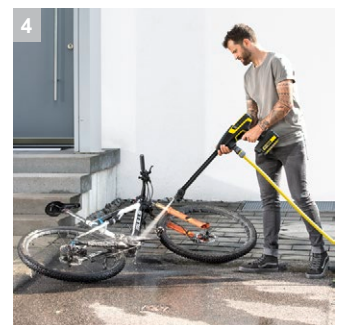

KHB 6 Battery

Легкий ручной аккумуляторный аппарат среднего давления для быстрой промежуточной уборки без подключения к электросети. Сменный аккумулятор напряжением 18 В и зарядное устройство приобретаются отдельно.

1 Сменный аккумулятор Kärcher Battery Power 18 В

- Технология Real Time: отображение на ЖК-дисплее аккумулятора его емкости, остающегося времени работы или заряда.
- Высокая энергоотдача и долгий срок службы благодаря литий-ионным аккумуляторным элементам.

2 Более эффективное и оптимально настроенное среднее давление

- Максимальное давление 24 бар для эффективной, мобильной и легкой промежуточной очистки.
- Легко заменяемые сопла Quick Connect.

3 Легкая инновационная конструкция

- Максимальная свобода движений и широкий спектр решаемых задач.
- Ручной аккумуляторный аппарат среднего давления для периодической уборки.

4 Аксессуары для широкого спектра применений

- Для лестниц и небольших площадей: PS 20 Handheld.
- Струйная трубка MJ 24 Handheld с 5 разными видами струй.