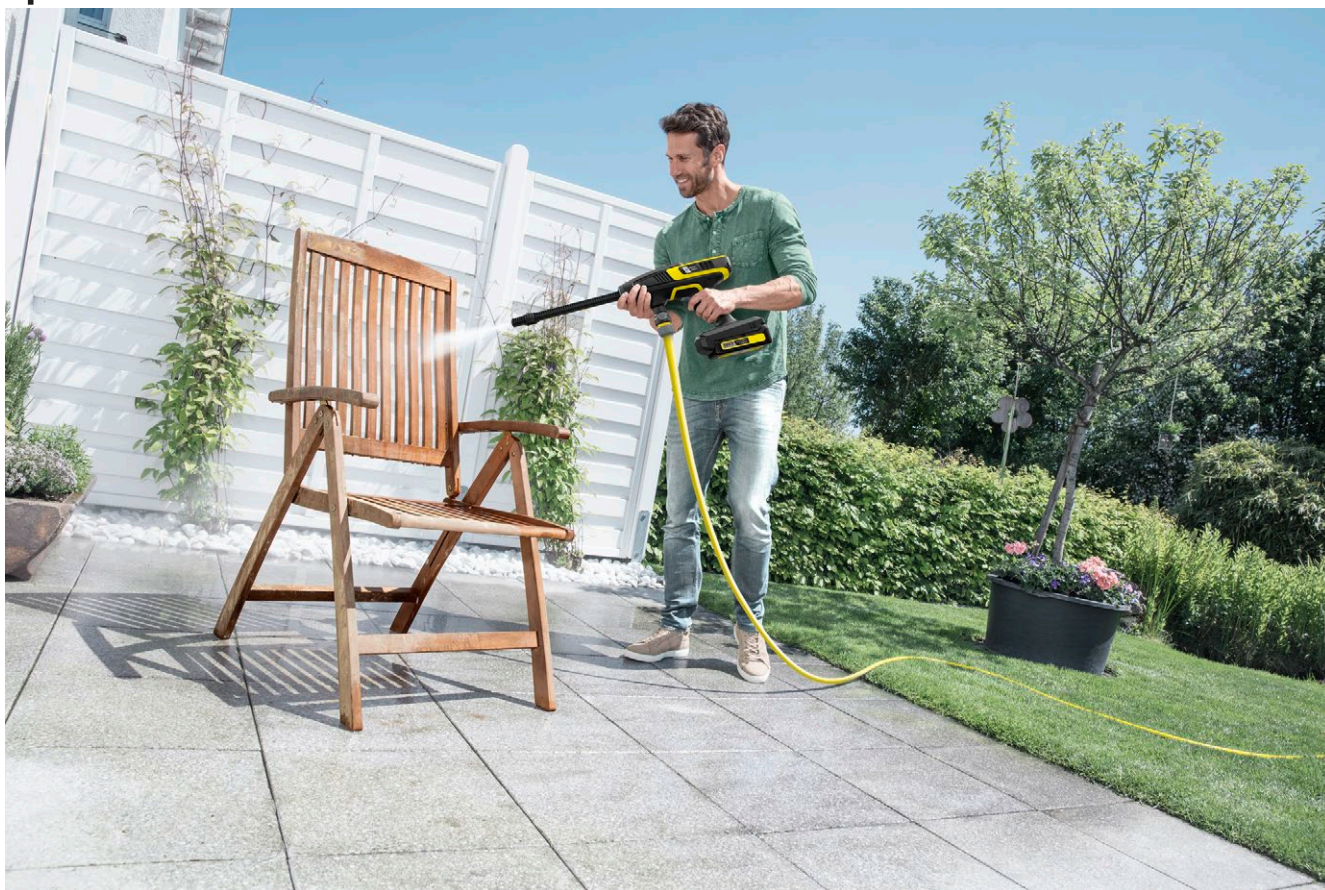

2 Более эффективное и оптимально настроенное среднее давление

- Максимальное давление 24 бар для эффективной, мобильной и легкой промежуточной очистки.
- Легко заменяемые сопла Quick Connect.

3 Легкая инновационная конструкция

- Максимальная свобода движений и широкий спектр решаемых задач.
- Ручной аккумуляторный аппарат среднего давления для периодической уборки.

4 Аксессуары для широкого спектра применений

- Для лестниц и небольших площадей: PS 20 Handheld.
- Струйная трубка MJ 24 Handheld с 5 разными видами струй.