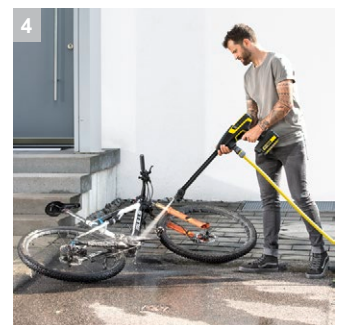

KHB 6 Battery Set

Комплект для эффективной промежуточной чистки садовой мебели, игрового инвентаря и многих других предметов: легкий аккумуляторный аппарат среднего давления KHB 6 Battery со сменным аккумулятором напряжением 18 В и зарядным устройством.

1 Сменный аккумулятор Kärcher Battery Power 18 В

- Технология Real Time: отображение на ЖК-дисплее аккумулятора его емкости, остающегося времени работы или заряда.
- Высокая энергоотдача и долгий срок службы благодаря литий-ионным аккумуляторным элементам.

2 Более эффективное и оптимально настроенное среднее давление

- Максимальное давление 24 бар для эффективной, мобильной и легкой промежуточной очистки.
- Легко заменяемые сопла Quick Connect.

3 Легкая инновационная конструкция

- Максимальная свобода движений и широкий спектр решаемых задач.
- Ручной аккумуляторный аппарат среднего давления для периодической уборки.

4 Аксессуары для широкого спектра применений

- Для лестниц и небольших площадей: PS 20 Handheld.
- Струйная трубка MJ 24 Handheld формирует струи 5 видов – как для очистки, так и для полива.