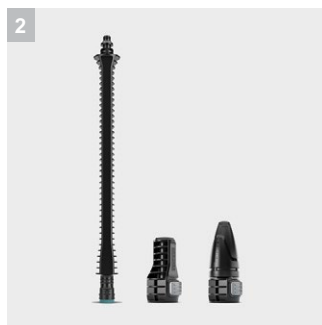

KHB 6 Battery Set

Комплект для эффективной промежуточной чистки садовой мебели, игрового инвентаря и многих других предметов: легкий аккумуляторный аппарат среднего давления KHB 6 Battery со сменным аккумулятором напряжением 18 В и зарядным устройством.

2 Более эффективное и оптимально настроенное среднее давление

- Максимальное давление 24 бар для эффективной, мобильной и легкой промежуточной очистки.
- Легко заменяемые сопла Quick Connect.

3 Легкая инновационная конструкция

- Максимальная свобода движений и широкий спектр решаемых задач.
- Ручной аккумуляторный аппарат среднего давления для периодической уборки.

4 Аксессуары для широкого спектра применений

- Для лестниц и небольших площадей: PS 20 Handheld.
- Струйная трубка MJ 24 Handheld формирует струи 5 видов – как для очистки, так и для полива.