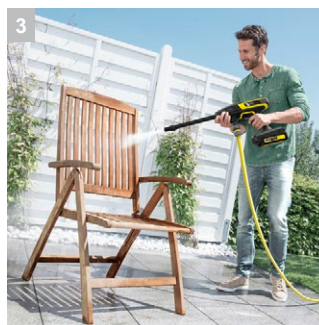

KHB 6 Battery Set

Комплект для эффективной промежуточной чистки садовой мебели, игрового инвентаря и многих других предметов: легкий аккумуляторный аппарат среднего давления KHB 6 Battery со сменным аккумулятором напряжением 18 В и зарядным устройством.

- Максимальная свобода движений и широкий спектр решаемых задач.
- Ручной аккумуляторный аппарат среднего давления для периодической уборки.

4 Аксессуары для широкого спектра применений

- Для лестниц и небольших площадей: PS 20 Handheld.
- Струйная трубка MJ 24 Handheld формирует струи 5 видов – как для очистки, так и для полива.