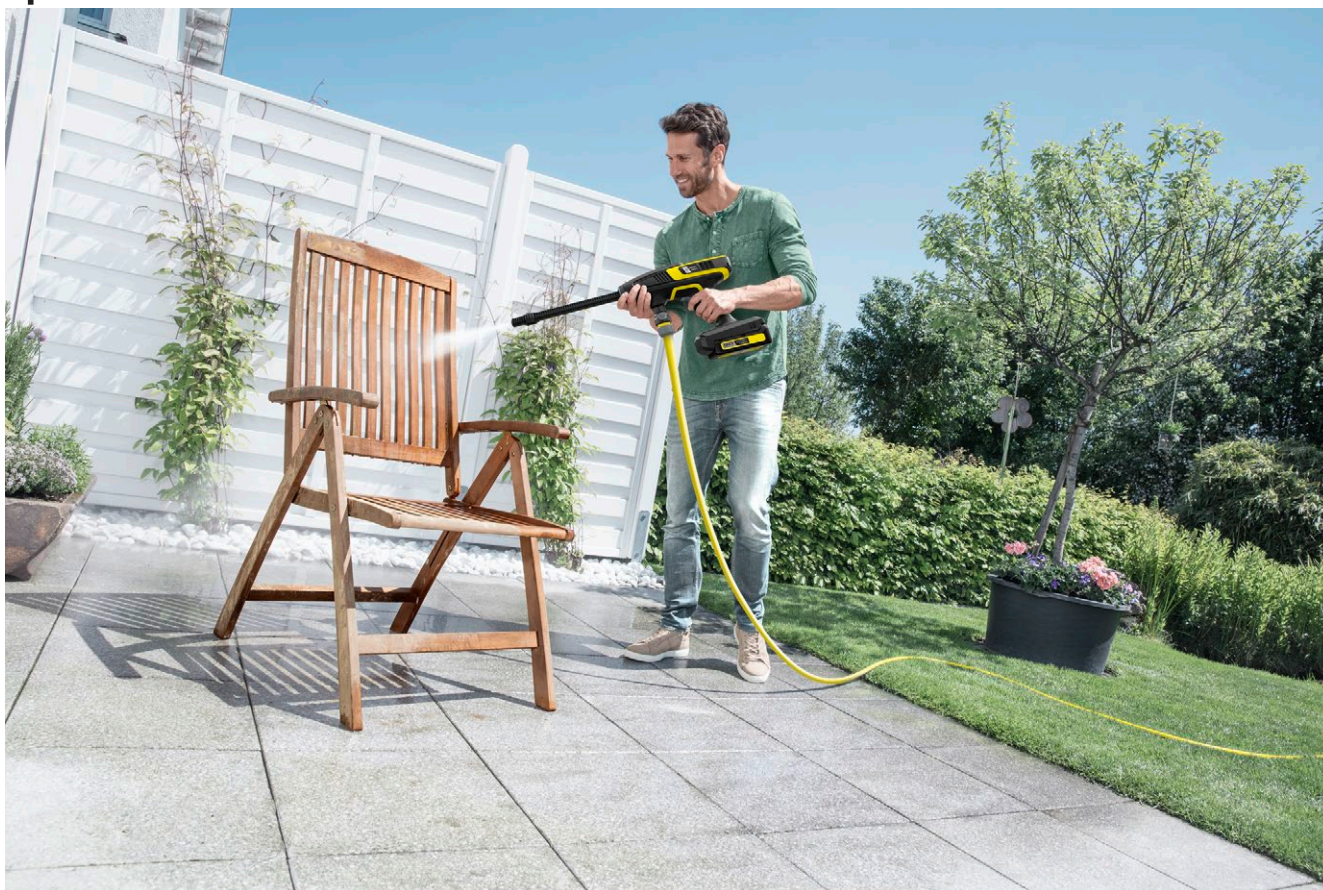

2 Более эффективное и оптимально настроенное среднее давление

- Максимальное давление 24 бар для эффективной, мобильной и легкой промежуточной очистки.
- Легко заменяемые сопла Quick Connect.

3 Легкая инновационная конструкция

- Максимальная свобода движений и широкий спектр решаемых задач.
- Ручной аккумуляторный аппарат среднего давления для периодической уборки.

4 Аксессуары для широкого спектра применений

- Для лестниц и небольших площадей: PS 20 Handheld.
- Струйная трубка MJ 24 Handheld формирует струи 5 видов – как для очистки, так и для полива.