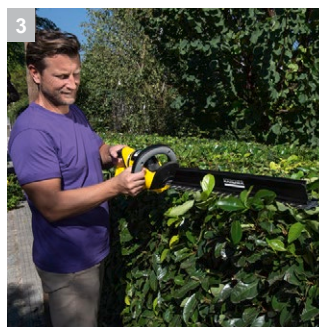

HGE 36-60 Battery Set

В расчете на максимальные запросы: мощный аккумуляторный кусторез HGE 36-60 Battery Set с поворотной рукояткой и 2-ступенчатым регулятором скорости движения лезвий. С аккумулятором и быстрозарядным устройством.

1 2-ступенчатый регулятор скорости движения лезвий

- Обеспечивается выбор режима, оптимального для решения конкретной задачи (максимальной скорости обрезки или максимального режущего усилия).
- Ступень 1: высокая скорость. Оптимальный режим для аккуратной формовки.

2 Поворотная рукоятка

- Рукоятка поворачивается в секторе 180° и устанавливается в нескольких фиксированных положениях для удобной работы.

3 Насадка для удаления срезанных листьев

- Срезанные концы не остаются внутри кроны кустарника, а сбрасываются на землю к ногам пользователя.

4 Функция пиления

- Очень практичное решение для обрезки кустарников с отдельными толстыми ветвями.

HGE 36-60 Battery Set

- Питание от аккумулятора (аккумулятор и зарядное устройство в комплекте поставки)
- Совместимость с платформой Kärcher Battery Power 36 В
- 2-ступенчатый регулятор скорости движения лезвий