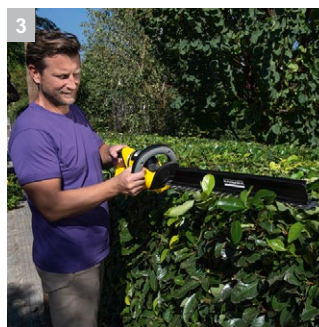

HGE 36-60 Battery

Мощный инструмент, оснащенный поворачивающейся в секторе 180° рукояткой, 2-ступенчатым регулятором скорости движения лезвий и насадкой для удаления срезанных листьев: аккумуляторный кусторез HGE 36-60 Battery.

1 2-ступенчатый регулятор скорости движения лезвий

- Обеспечивается выбор режима, оптимального для решения конкретной задачи (максимальной скорости обрезки или максимального режущего усилия).
- Ступень 1: высокая скорость. Оптимальный режим для аккуратной формовки.

2 Поворотная рукоятка

- Рукоятка поворачивается в секторе 180° и устанавливается в нескольких фиксированных положениях для удобной работы.

3 Насадка для удаления срезанных листьев

- Срезанные концы не остаются внутри кроны кустарника, а сбрасываются на землю к ногам пользователя.

4 Функция пиления

- Очень практичное решение для обрезки кустарников с отдельными толстыми ветвями.

HGE 36-60 Battery

- С питанием от аккумулятора (аккумулятор и зарядное устройство приобретаются отдельно)
- Совместимость с платформой Kärcher Battery Power 36 В
- 2-ступенчатый регулятор скорости движения лезвий