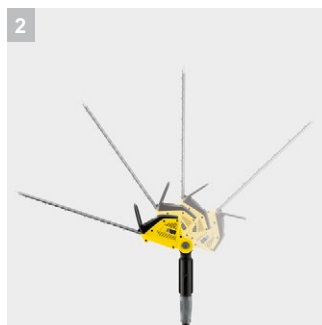

PHG 18-45 Battery

Обрезать высокие кустарники без применения лестницы позволяет аккумуляторный кусторез на штанге PHG 18-45 Battery, оснащаемый удлинителем. При этом отклоняемый нож инструмента облегчает формовку кроны.

1 Удлинитель

- Обеспечивает обрезку высоких живых изгородей. Оснащен быстродействующими разъемами для легкой установки и хранения инструмента с экономией места.

2 Поворотный нож

- 4-ступенчатое отклонение в диапазоне 115° позволяет придавать растениям разную форму.

3 Насадка для удаления срезанных листьев

- Обрезки ветвей собираются не внутри кроны кустарника, а рядом с ним.

4 Функция пиления

- Функция пиления позволяет срезать даже довольно толстые сучья.

PHG 18-45 Battery

- С питанием от аккумулятора (аккумулятор и зарядное устройство приобретаются отдельно)
- Совместимость с платформой Kärcher Battery Power 18 В
- Поворотный нож

Технические характеристики

№ для заказа	1.444-210.0	
Штрих-код (EAN)	4054278547978	
Длина ножа	см	45
Расстояние между зубцами	мм	18
Угол отклонения ножа	°	115
Тип ножа	штампованный, алмазной заточки	
Частота движения лезвий	1/мин	2700
Тип двигателя	щеточный	
Аккумуляторная платформа	Battery Power	
Напряжение аккумулятора	В	18
Производительность от 1 заряда *	м	max. 250 (2,5 Ач) / max. 500 (5,0 Ач)
Время работы от 1 заряда	мин	max. 35 (2,5 Ач) / max. 70 (5,0 Ач)
Масса (без принадлежностей)	кг	4,2
Масса (с упаковкой)	кг	5,6
Размеры (Д × Ш × В)	мм	2910 × 122 × 240