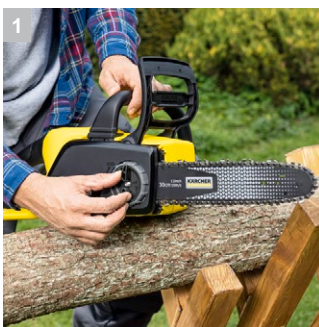

CNS 18-30 Battery

Простой в обращении универсальный инструмент, прекрасно подходящий для ухода за деревьями: легкая аккумуляторная цепная пила CNS 18-30 Battery с системой натяжения пильной цепи, не требующей применения инструментов.

1 Натяжение цепи без применения инструментов

- Цепь легко натягивается при помощи поворотной ручки.

2 Автоматическое смазывание цепи

- Уменьшает объем работ по техническому обслуживанию инструмента.

3 Защита от травм

- Немедленная остановка цепи обеспечивает максимальную безопасность в случае отброса пилы.

4 Зубчатый упор

- Обеспечивает точную и безопасную распиловку благодаря фиксации пилы на обрабатываемом материале.

CNS 18-30 Battery

- Идеальное решение для ухода за деревьями с тонкими сучьями
- Удобство наладки и управления
- Тормоз пильной цепи и защитная блокировка для безопасного выполнения работ

Технические характеристики