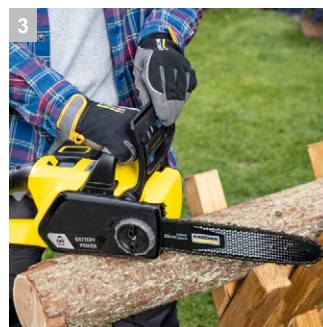

CNS 18-30 Battery

Простой в обращении универсальный инструмент, прекрасно подходящий для ухода за деревьями: легкая аккумуляторная цепная пила CNS 18-30 Battery с системой натяжения пильной цепи, не требующей применения инструментов.

1 Натяжение цепи без применения инструментов

- Цепь легко натягивается при помощи поворотной ручки.

2 Автоматическое смазывание цепи

- Уменьшает объем работ по техническому обслуживанию инструмента.

3 Защита от травм

- Немедленная остановка цепи обеспечивает максимальную безопасность в случае отброса пилы.

4 Зубчатый упор

- Обеспечивает точную и безопасную распиловку благодаря фиксации пилы на обрабатываемом материале.

CNS 18-30 Battery

- Идеальное решение для ухода за деревьями с тонкими сучьями
- Удобство наладки и управления
- Тормоз пильной цепи и защитная блокировка для безопасного выполнения работ

Технические характеристики