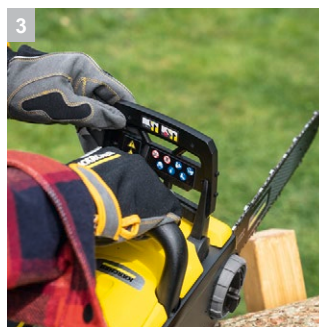

CNS 36-35 Battery

С шиной большой длины и высокой скоростью движения пильной цепи: аккумуляторная цепная пила CNS 36-35 Battery прекрасно подходит для выполнения сложных работ по уходу за деревьями.

1 Натяжение цепи без применения инструментов

- Цепь легко натягивается при помощи поворотной ручки.

2 Автоматическое смазывание цепи

- Уменьшает объем работ по техническому обслуживанию инструмента.

3 Защита от травм

- Немедленная остановка цепи обеспечивает максимальную безопасность в случае отброса пилы.

4 Зубчатый упор

- Обеспечивает точную и безопасную распиловку благодаря фиксации пилы на обрабатываемом материале.

CNS 36-35 Battery

- Идеальное решение для обрезки толстых сучьев или спиливания деревьев небольших размеров
- Удобство наладки и управления
- Тормоз пильной цепи и защитная блокировка для безопасного выполнения работ

Технические характеристики

№ для заказа	1.444-050.0	
Штрих-код (EAN)	4054278548968	
Шина	см	35
Скорость движения цепи	м/с	21
Шаг пильной цепи	3/8" LP	
Толщина приводных звеньев	1.1 mm / 0.043"	
Число приводных звеньев	52	
Объем масляного бачка	мл	190
Макс. уровень звуковой мощности	дБ(А)	104
Уровень вибрации передней рукоятки (ΔK = 1,5 м / с²)	3,6	
Уровень вибраций на задней рукоятке (ΔK = 1,5 м/с²)	4,9	
Тип двигателя	Бесщеточный электродвигатель	
Аккумуляторная платформа	36 В аккумуляторная платформа	
Напряжение	В	36
Производительность от 1 заряда *	макс. 100 (2,5 Ач) / макс. 200 (5,0 Ач)	
Время работы от 1 заряда	мин	макс. 25 (2,5 Ач) / макс. 50 (5,0 Ач)
Масса	кг	5,5
Размеры (Д × Ш × В)	мм	825 × 222 × 235