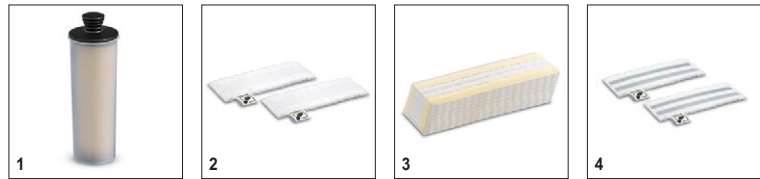

SC 2 Upright EasyFix 1.513-345.0

KÄRCHER

		№ для заказа	Количество				Цена	Описание	
Другое									
Картридж для защиты от накипи	1	2.863-018.0						Картридж для защиты от накипи эффективно удалит соли кальция из заполняемой воды. Устанавливается непосредственно в пароочиститель. Продлит срок службы вашего устройства. Просто установите его в пароочиститель SC 3 EasyFix.	■
Комплекты текстильных салфеток									
Комплект микроволоконных салфеток к насадке для пола EasyFix	2	2.863-259.0	2 шт.					2 износостойкие и хорошо впитывающие влагу микроволоконные салфетки	☐
Одноразовые салфетки SC EasyFix	3	2.863-299.0	15 шт.					15 салфеток однократного применения к насадке для пола EasyFix, обеспечивающие быструю и гигиеничную очистку твердых напольных покрытий. Легко фиксируются на насадке при помощи крепления-липучки.	☐
Комплект абразивных салфеток к насадке для пола EasyFix	4	2.863-309.0	2 шт.					Абразивные салфетки для пола EasyFix удаляют даже стойкие пятна с каменных полов, нечувствительных к механическим воздействиям. Застежка-липучка позволяет легко прикреплять салфетку к насадке и снимать ее без контакта с грязью.	☐

■ Входит в комплект поставки   ☐ Доступные аксессуары.