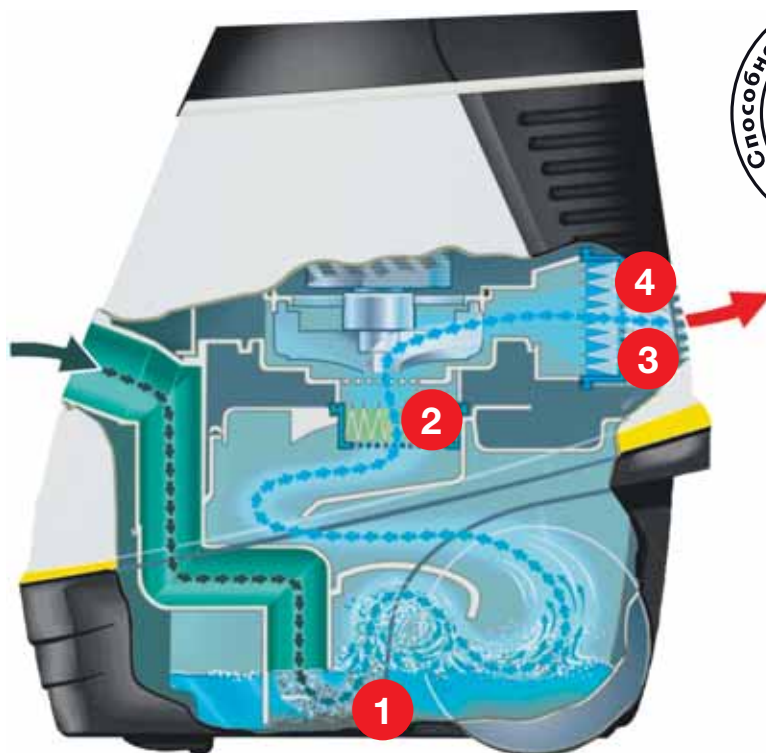

Все впускает и ничего не выпускает: система 4-кратной фильтрации

1 Фильтрация крупных частиц грязи

Водяной фильтр "AquaStream" надежно улавливает крупные частицы грязи, что исключает пылеобразование.

2 Промежуточная фильтрация

Допускающий промывку долговечный промежуточный фильтр отфильтровывает мельчайшие взвешенные частички из конденсированного влажного воздуха.

3 Высокоэффективный фильтр

Фильтр HEPA-12 задерживает провоцирующие аллергию пыльцу, споры грибков, бактерии и выделения пылевых клещей.

4 Выходной фильтр

Фильтр на выходе электродвигателя задерживает даже продукты износа его угольных щеток.

* Задерживаются частицы пыли размерами более 0,3 мкм.

Уборка без фильтр-мешка: удобство и чистый воздух