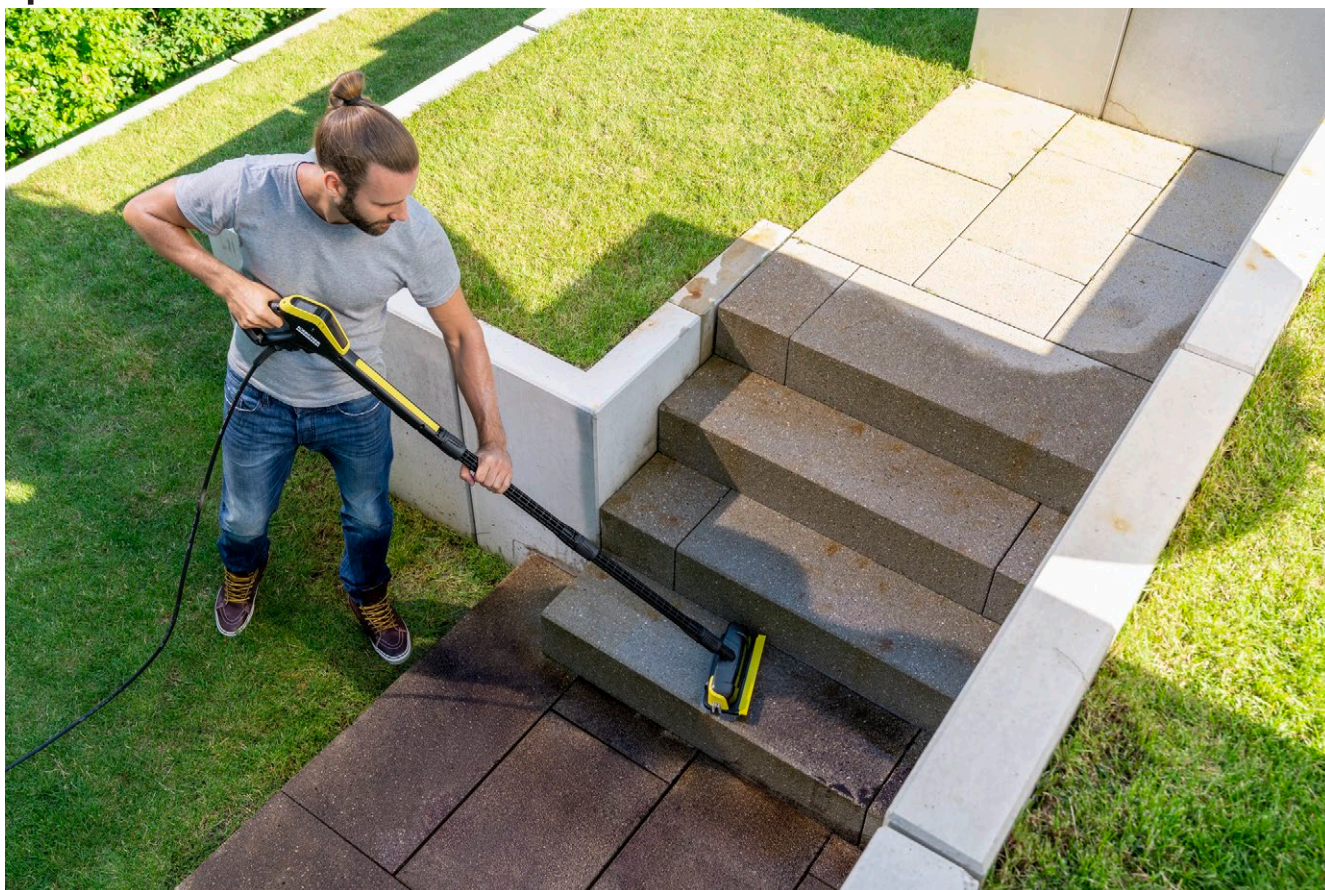

## Мощная швабра PS 30 Plus

Мощная швабра PS 30 Plus, оснащенная тремя соплами высокого давления, удаляет стойкие загрязнения. Благодаря поворотному боковому соплу она позволяет легко очищать угловые и краевые участки.

**1** Поворотное боковое сопло

- Тщательная и аккуратная очистка любых угловых и краевых участков.

**2** Поворачиваемая на 360° щеточная головка

- Возможность очистки труднодоступных мест.

**3** Щеточное кольцо (в т. ч. вокруг бокового сопла)

- Защита от брызг воды при любом положении сопла.