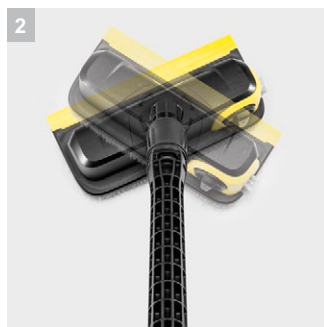

## Мощная швабра PS 30 Plus

Мощная швабра PS 30 Plus, оснащенная тремя соплами высокого давления, удаляет стойкие загрязнения. Благодаря поворотному боковому соплу она позволяет легко очищать угловые и краевые участки.

**1** Поворотное боковое сопло

- Тщательная и аккуратная очистка любых угловых и краевых участков.

**2** Поворачиваемая на 360° щеточная головка

- Возможность очистки труднодоступных мест.

**3** Щеточное кольцо (в т. ч. вокруг бокового сопла)

- Защита от брызг воды при любом положении сопла.

## Мощная швабра PS 30 Plus