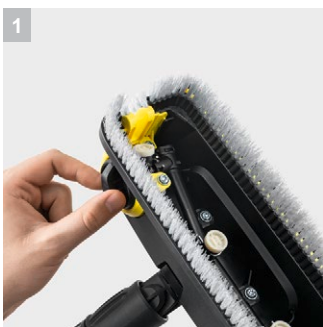

## Мощная швабра PS 30 Plus

Мощная швабра PS 30 Plus, оснащенная тремя соплами высокого давления, удаляет стойкие загрязнения. Благодаря поворотному боковому соплу она позволяет легко очищать угловые и краевые участки.

**1** Поворотное боковое сопло

- Тщательная и аккуратная очистка любых угловых и краевых участков.

**2** Поворачиваемая на 360° щеточная головка

- Возможность очистки труднодоступных мест.

**3** Щеточное кольцо (в т. ч. вокруг бокового сопла)

- Защита от брызг воды при любом положении сопла.

## Мощная швабра PS 30 Plus