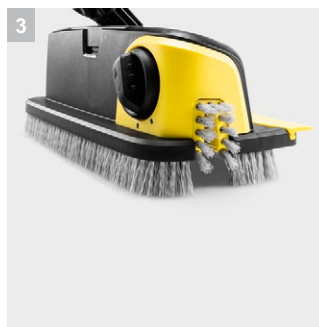

## Мощная швабра PS 30 Plus

Мощная швабра PS 30 Plus, оснащенная тремя соплами высокого давления, удаляет стойкие загрязнения. Благодаря поворотному боковому соплу она позволяет легко очищать угловые и краевые участки.

**1** Поворотное боковое сопло

- Тщательная и аккуратная очистка любых угловых и краевых участков.

**2** Поворачиваемая на 360° щеточная головка

- Возможность очистки труднодоступных мест.

**3** Щеточное кольцо (в т. ч. вокруг бокового сопла)

- Защита от брызг воды при любом положении сопла.

## Мощная швабра PS 30 Plus