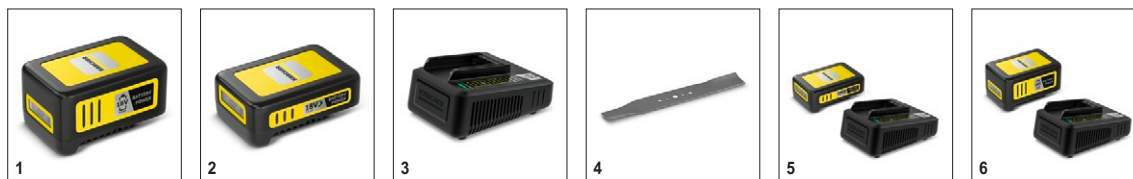

LMO 18-36 Battery Set 1.444-421.0

KÄRCHER

		№ для заказа					Цена	Описание	
Аккумуляторы									
Аккумулятор Battery Power 18/50	1	2.445-035.0						Сменный аккумулятор Kärcher Battery Power 18 В / 5,0 Ач с ЖК-дисплеем для отображения состояния заряда на основе инновационной технологии Real Time. Подходит ко всем аппаратам Kärcher на аккумуляторной платформе 18 В.	■
Аккумулятор Battery Power 18/25	2	2.445-034.0						Сменный аккумулятор Kärcher Battery Power 18 В / 2,5 Ач с ЖК-дисплеем для отображения состояния заряда на основе инновационной технологии Real Time. Подходит ко всем аппаратам Kärcher на аккумуляторной платформе 18 В.	□
Зарядные устройства									
Быстрое зарядное устройство 18 В	3	2.445-032.0						Быстрозарядное устройство лишь за 44 минуты заряжает сменный аккумулятор Kärcher Battery Power 18 В / 2,5 Ач до уровня 80 %. Оно совместимо со всеми 18-вольтными аккумуляторами Kärcher.	■
Газонокосилка									
Нож для LMO 18-36 Battery	4	2.444-011.0						Нож рабочей шириной 36 см идеально подходит к аккумуляторной газонокосилке LMO 18-36 Battery и гарантирует превосходные результаты косьбы.	■
Стартовый комплект: аккумулятор и зарядное устройство									
Стартер Комплект Battery Power 18/25	5	2.445-062.0						Стартовый комплект Battery Power 18/25, включающий сменный аккумулятор Battery Power 18 В / 2,5 Ач с инновационной технологией Real Time и быстрозарядное устройство 18 В. Для любых аппаратов на аккумуляторной платформе Kärcher 18 В.	□
Стартер Комплект Battery Power 18/50	6	2.445-063.0						Включает сменный аккумулятор Battery Power 18 В / 5,0 Ач и быстрозарядное устройство 18 В: стартовый комплект Battery Power 18/50 для любых аппаратов Kärcher на аккумуляторной платформе 18 В.	□

■ Входит в комплект поставки □ Доступные аксессуары.