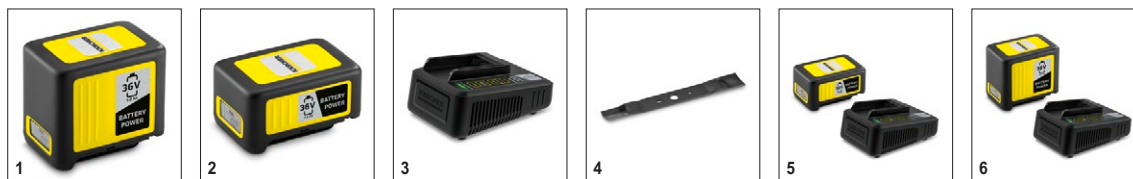

LMO 36-40 Battery Set 1.444-450.0

KÄRCHER

		№ для заказа				Цена	Описание	
Аккумуляторы								
Аккумулятор Battery Power 36/50	1	2.445-031.0					Сменный аккумулятор Battery Power 36 В / 5,0 Ач с ЖК-дисплеем для отображения состояния заряда на основе инновационной технологии Real Time. Подходит ко всем аппаратам Kärcher на аккумуляторной платформе 36 В.	■
Аккумулятор Battery Power 36/25	2	2.445-030.0					Сменный аккумулятор Kärcher Battery Power 36 В / 2,5 Ач с ЖК-дисплеем для отображения состояния заряда на основе инновационной технологии Real Time. Подходит ко всем аппаратам Kärcher на аккумуляторной платформе 36 В.	□
Зарядные устройства								
Устройство быстрой зарядки	3	2.445-033.0					Быстрозарядное устройство позволяет заряжать сменный аккумулятор 36 В / 2,5 Ач до уровня 80 % лишь за 48 минут. Оно совместимо и со всеми другими сменными аккумуляторами Kärcher на платформе 36 В.	■
Газонокосилка								
Нож для LMO 36-40 Battery	4	2.444-012.0					Никаких неровностей или растрепанных стеблей: стальной нож шириной 40 см для газонокосилки LMO 36-40 Battery гарантирует превосходные результаты косыбы.	■
Стартовый комплект: аккумулятор и зарядное устройство								
Стартер Комплект Battery Power 36/25	5	2.445-064.0					Стартовый комплект Battery Power 36/25 включает сменный аккумулятор Battery Power 36 В / 2,5 Ач и быстрозарядное устройство 36 В. Он подходит к любым аккумуляторным аппаратам Kärcher на платформе 36 В.	□
Стартер Комплект Battery Power 36/50	6	2.445-065.0					Стартовый комплект Battery Power 36/50 включает сменный аккумулятор Battery Power 36 В / 5,0 Ач и быстрозарядное устройство 36 В. Подходит ко всем аппаратам Kärcher на аккумуляторной платформе 36 В.	□

■ Входит в комплект поставки □ Доступные аксессуары.