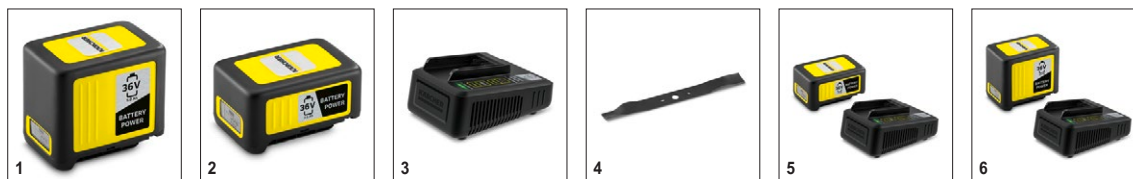

LMO 36-46 Battery Set 1.444-470.0

KÄRCHER

		№ для заказа				Цена	Описание	
Аккумуляторы								
Аккумулятор Battery Power 36/50	1	2.445-031.0					Сменный аккумулятор Battery Power 36 В / 5,0 Ач с ЖК-дисплеем для отображения состояния заряда на основе инновационной технологии Real Time. Подходит ко всем аппаратам Kärcher на аккумуляторной платформе 36 В.	■
Аккумулятор Battery Power 36/25	2	2.445-030.0					Сменный аккумулятор Kärcher Battery Power 36 В / 2,5 Ач с ЖК-дисплеем для отображения состояния заряда на основе инновационной технологии Real Time. Подходит ко всем аппаратам Kärcher на аккумуляторной платформе 36 В.	□
Зарядные устройства								
Устройство быстрой зарядки	3	2.445-033.0					Быстрозарядное устройство позволяет заряжать сменный аккумулятор 36 В / 2,5 Ач до уровня 80 % лишь за 48 минут. Оно совместимо и со всеми другими сменными аккумуляторами Kärcher на платформе 36 В.	■
Газонокосилка								
Нож для LMO 36-46 Battery	4	2.444-013.0					Нож рабочей шириной 46 см для газонокосилки LMO 36-46 Battery исключительно чисто срезает стебли травы, не растрепывая их концы и не оставляя неровностей.	■
Стартовый комплект: аккумулятор и зарядное устройство								
Стартер Комплект Battery Power 36/25	5	2.445-064.0					Стартовый комплект Battery Power 36/25 включает сменный аккумулятор Battery Power 36 В / 2,5 Ач и быстрозарядное устройство 36 В. Он подходит к любым аккумуляторным аппаратам Kärcher на платформе 36 В.	□
Стартер Комплект Battery Power 36/50	6	2.445-065.0					Стартовый комплект Battery Power 36/50 включает сменный аккумулятор Battery Power 36 В / 5,0 Ач и быстрозарядное устройство 36 В. Подходит ко всем аппаратам Kärcher на аккумуляторной платформе 36 В.	□

■ Входит в комплект поставки □ Доступные аксессуары.