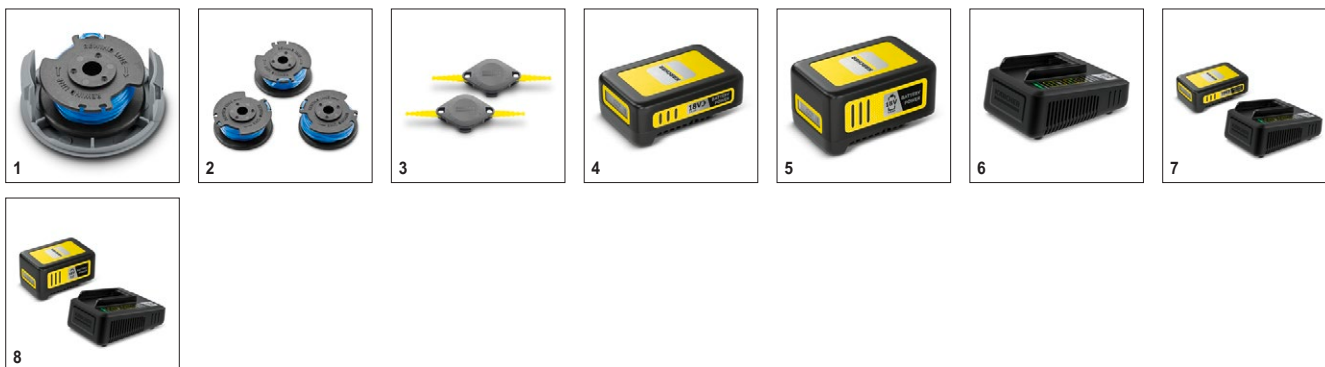

Комплектация

Катушка с леской	■
Дополнительная ручка	■
Поворотная головка триммера	■

■ Входит в комплект поставки * Кромка газона

LTR 18-25 Battery 1.444-300.0

KÄRCHER

		№ для заказа				Цена	Описание	
Триммер								
Катушка с леской для LTR 18 Battery	1	2.444-014.0					Катушка с практичным колпачком и намотанной витой леской для триммера обеспечивает аккуратное скашивание травы в труднодоступных местах. Подходит ко всем аккумуляторным триммерам Kärcher на платформе Battery Power 18 В.	<input checked="" type="checkbox"/>
Катушки с леской для LTR 18 Battery (3 шт. в упаковке)	2	2.444-016.0					Катушка с намотанной витой леской для триммера (3 шт. в упаковке) обеспечивает аккуратное скашивание травы в труднодоступных местах. Подходит ко всем аккумуляторным триммерам Kärcher с напряжением 18 В.	<input type="checkbox"/>
Ножи для триммеров LTR Battery (2 шт.)	3	2.444-022.0					Скашивание дикорастущей травы в труднодоступных местах сада обеспечивает нож с двумя лезвиями, подходящий ко всем триммерам Kärcher на платформах Battery Power 18 В и 36 В.	<input type="checkbox"/>
Аккумуляторы								
Аккумулятор Battery Power 18/25	4	2.445-034.0					Сменный аккумулятор Kärcher Battery Power 18 В / 2,5 Ач с ЖК-дисплеем для отображения состояния заряда на основе инновационной технологии Real Time. Подходит ко всем аппаратам Kärcher на аккумуляторной платформе 18 В.	<input type="checkbox"/>
Аккумулятор Battery Power 18/50	5	2.445-035.0					Сменный аккумулятор Kärcher Battery Power 18 В / 5,0 Ач с ЖК-дисплеем для отображения состояния заряда на основе инновационной технологии Real Time. Подходит ко всем аппаратам Kärcher на аккумуляторной платформе 18 В.	<input type="checkbox"/>
Зарядные устройства								
Быстрое зарядное устройство 18 В	6	2.445-032.0					Быстрозарядное устройство лишь за 44 минуты заряжает сменный аккумулятор Kärcher Battery Power 18 В / 2,5 Ач до уровня 80 %. Оно совместимо со всеми 18-вольтными аккумуляторами Kärcher.	<input type="checkbox"/>
Стартовый комплект: аккумулятор и зарядное устройство								
Стартер Комплект Battery Power 18/25	7	2.445-062.0					Стартовый комплект Battery Power 18/25, включающий сменный аккумулятор Battery Power 18 В / 2,5 Ач с инновационной технологией Real Time и быстрозарядное устройство 18 В. Для любых аппаратов на аккумуляторной платформе Kärcher 18 В.	<input type="checkbox"/>
Стартер Комплект Battery Power 18/50	8	2.445-063.0					Включает сменный аккумулятор Battery Power 18 В / 5,0 Ач и быстрозарядное устройство 18 В: стартовый комплект Battery Power 18/50 для любых аппаратов Kärcher на аккумуляторной платформе 18 В.	<input type="checkbox"/>