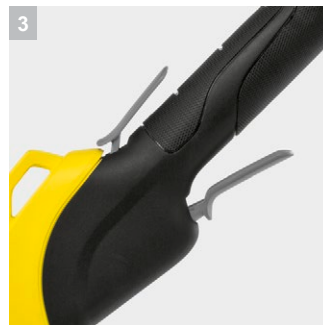

LTR 36-33 Battery Set

Мощный инструмент, не оставляющий никаких шансов даже густой луговой траве: аккумуляторный триммер LTR 36-33 Battery Set с плавной регулировкой производительности, поставляемый в комплекте с аккумулятором и быстрозарядным устройством.

1 Высокая мощность

- Мощный триммер позволяет скашивать даже высокую и густую луговую траву.

2 Эффективный режущий механизм

- Леска позволяет скашивать траву в углах и узких местах.
- Витая леска обеспечивает аккуратный срез травы с низким уровнем шума.

3 Плавная регулировка скорости вращения

- Производительность можно изменять в зависимости от решаемой задачи.

4 Практичная скоба для защиты растений

- Защищает растения при скашивании травы вдоль клумб или под деревьями.

LTR 36-33 Battery Set

- Эффективный режущий механизм с автоматическим удлинением лески
- Плавная регулировка скорости вращения
- Изменяемый рабочий диаметр

Технические характеристики

№ для заказа	1.444-351.0	
Штрих-код (EAN)	4054278550268	
Рабочий диаметр	см	28 / 33
Режущий инструмент	катушка с леской	
Удлинение лески	автоматическое	
Форма лески	витая	
Диаметр лески	мм	2
Регулятор скорости вращения	есть	
Частота вращения	об/мин	7000
Аккумуляторная платформа	Аккумуляторная платформа 36 В	
Напряжение	В	36
Емкость	Ач	2,5
Тип аккумулятора	Литий-ионный сменный аккумулятор	
Производительность от 1 заряда *	м	макс. 600 (2,5 Ач) / макс. 1200 (5,0 Ач)
Время работы от 1 заряда	мин	макс. 35 (2,5 Ач) / макс. 70 (5,0 Ач)
Время заряда быстрозарядным устройством (до 80 / 100 %)	мин	48 / 78
Зарядный ток	А	2,5
Параметры электросети для зарядного устройства	В / Гц	100 – 240 / 50 – 60
Масса (без принадлежностей)	кг	2,7
Размеры (Д × Ш × В)	мм	1485 × 348 × 347