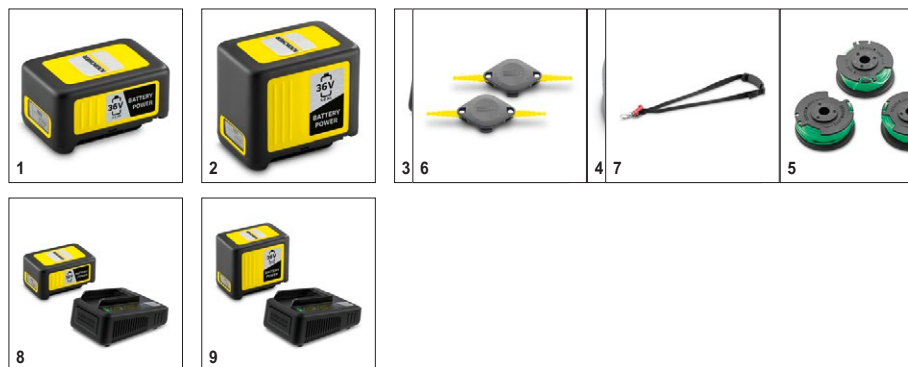

LTR 36-33 Battery Set 1.444-351.0

KÄRCHER

		№ для заказа				Цена	Описание	
Аккумуляторы								
Аккумулятор Battery Power 36/25	1	2.445-030.0					Сменный аккумулятор Kärcher Battery Power 36 В / 2,5 Ач с ЖК-дисплеем для отображения состояния заряда на основе инновационной технологии Real Time. Подходит ко всем аппаратам Kärcher на аккумуляторной платформе 36 В.	☒
Аккумулятор Battery Power 36/50	2	2.445-031.0					Сменный аккумулятор Battery Power 36 В / 5,0 Ач с ЖК-дисплеем для отображения состояния заряда на основе инновационной технологии Real Time. Подходит ко всем аппаратам Kärcher на аккумуляторной платформе 36 В.	☐
Зарядные устройства								
Устройство быстрой зарядки	3	2.445-033.0					Быстрозарядное устройство позволяет заряжать сменный аккумулятор 36 В / 2,5 Ач до уровня 80 % лишь за 48 минут. Оно совместимо и со всеми другими сменными аккумуляторами Kärcher на платформе 36 В.	☒
Триммер								
Катушка с леской для LTR 36 Battery	4	2.444-015.0					Катушка с колпачком, витой леской и системой ее автоматической подачи, устанавливаемая в 36-вольтовые аккумуляторные триммеры Kärcher, обеспечивает эффективное скашивание травы в труднодоступных местах сада.	☒
Катушки с леской для LTR 36 Battery (3 шт. в упаковке)	5	2.444-017.0					Катушка с намотанной витой леской для триммера (3 шт. в упаковке) обеспечивает аккуратное скашивание травы в труднодоступных местах. Подходит ко всем аккумуляторным триммерам Kärcher с напряжением 36 В.	☐
Ножи для триммеров LTR Battery (2 шт.)	6	2.444-022.0					Скашивание дикорастущей травы в труднодоступных местах сада обеспечивает нож с двумя лезвиями, подходящий ко всем триммерам Kärcher на платформах Battery Power 18 В и 36 В.	☐
Accessories Garden Tools general								
Плечевой ремень	7	2.445-242.0					Удобное решение для продолжительной работы без переутомления: эргономичный плечевой ремень, совместимый со многими аккумуляторными садовыми инструментами Kärcher.	☒
Стартовый комплект: аккумулятор и зарядное устройство								
Стартер Комплект Battery Power 36/25	8	2.445-064.0					Стартовый комплект Battery Power 36/25 включает сменный аккумулятор Battery Power 36 В / 2,5 Ач и быстрозарядное устройство 36 В. Он подходит к любым аккумуляторным аппаратам Kärcher на платформе 36 В.	☐
Стартер Комплект Battery Power 36/50	9	2.445-065.0					Стартовый комплект Battery Power 36/50 включает сменный аккумулятор Battery Power 36 В / 5,0 Ач и быстрозарядное устройство 36 В. Подходит ко всем аппаратам Kärcher на аккумуляторной платформе 36 В.	☐

☒ Входит в комплект поставки ☐ Доступные аксессуары.