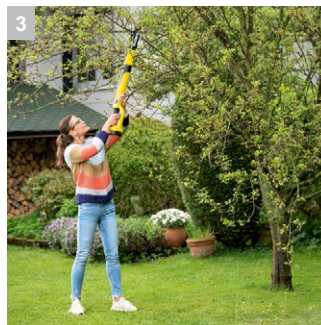

TLO 18–32 Battery

Обрезка одним нажатием кнопки: аккумуляторный сучкорез, оснащенный высококачественным обводным ножом, позволяет легко и аккуратно срезать сучья диаметром до 3 см.

1 Аккумуляторная платформа Kärcher Battery Power 18 В

- Инструмент можно эксплуатировать с любыми аккумуляторами Kärcher на платформе Battery Power 18 В.

2 Обводной нож

- Обеспечивает точную и бережную обрезку.

3 Большой радиус действия

- Инструмент позволяет без проблем срезать сучья, находящиеся на довольно большой высоте.

4 Крюк для сбрасывания ветвей

- Позволяет вытаскивать отрезанные ветви, зацепившиеся в кроне.

TLO 18–32 Battery

- Легкая обрезка, в т. ч. в труднодоступных местах
- Аккуратная обрезка благодаря обводному ножу