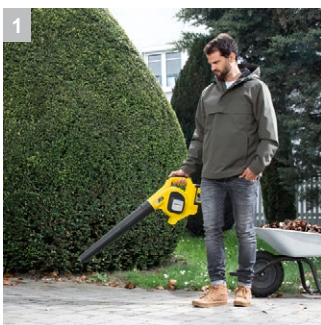

LBL 4 Battery Set

Скорость воздушного потока до 250 км/ч: мощная аккумуляторная воздуходувка Kärcher 36 В с двухступенчатой регулировкой мощности. В комплекте с аккумулятором и быстрозарядным устройством.

1 Выдувная труба

- Эффективное удаление листьев и мусора вокруг дома и в гараже

2 Съёмная плоская насадка

- Насадка для локальной уборки позволяет, например, сдвигать листву в кучи.

3 2-х ступенчатая регулировка мощности

- Максимальная мощность или максимальное время работы: мощность устанавливается в соответствии с индивидуальной потребностью.

4 Наконечник-скребок

- Влажную листву и примятую грязь можно отделить скребком.