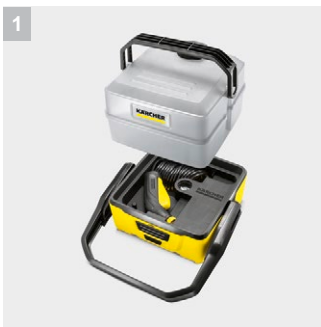

OC 3 Plus

Рассчитанная на мобильное применение портативная мойка Kärcher с литий-ионным аккумулятором и увеличенным баком для воды (7 л) удобна в транспортировке и хранении и оснащена насадкой с веерным соплом для очистки чувствительных поверхностей.

1 Компактная конструкция

- Удобное хранение пистолета и спирального шланга под съемным баком для воды.
- Удобство транспортировки и хранение с экономией места.

2 Встроенный литий-ионный аккумулятор

- Автономное применение благодаря независимости от электросети.
- Емкости аккумулятора достаточно для неоднократного применения аппарата без подзаряда. Предусмотрена светодиодная сигнализация низкого уровня заряда.

Технические характеристики и комплектация

OC 3 Plus

- Очень компактный, удобный в транспортировке и хранении аппарат
- Автономность благодаря встроенному аккумулятору и съемному баку для воды

Технические характеристики

Комплектация

Объем бака для воды	л	7
литий-ионный		■
Спиральный шланг	м	2,8
Насадка с веерным соплом		■
Встроенный фильтр		■
Зарядный кабель		■
Встроенный фильтр для воды		■
■ Входит в комплект поставки		