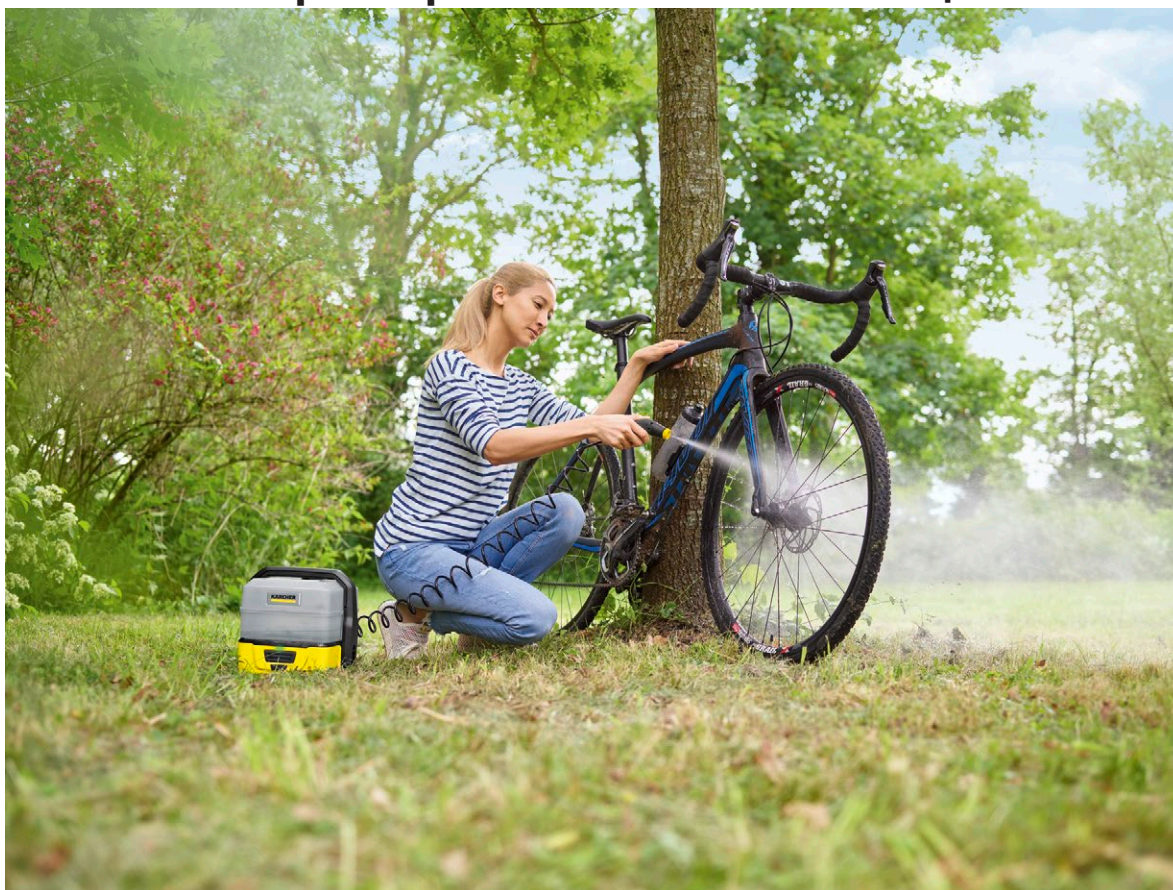

OC 3 Plus

Рассчитанная на мобильное применение портативная мойка Kärcher с литий-ионным аккумулятором и увеличенным баком для воды (7 л) удобна в транспортировке и хранении и оснащена насадкой с веерным соплом для очистки чувствительных поверхностей.

1 Компактная конструкция

- Удобное хранение пистолета и спирального шланга под съемным баком для воды.
- Удобство транспортировки и хранение с экономией места.

2 Встроенный литий-ионный аккумулятор

- Автономное применение благодаря независимости от электросети.
- Емкости аккумулятора достаточно для неоднократного применения аппарата без подзаряда. Предусмотрена светодиодная сигнализация низкого уровня заряда.

3 Эффективная и бережная мойка низким давлением

- Преимуществом мойки в режиме низкого давления является тщательная очистка без риска повреждения материалов.
- Стандартная насадка с веерным соплом обеспечивает высокую производительность очистки. Насадка с конической формой струи позволяет очищать чувствительные объекты или мыть собачьи лапы.

Технические характеристики и комплектация

OC 3 Plus

- Очень компактный, удобный в транспортировке и хранении аппарат
- Автономность благодаря встроенному аккумулятору и съемному баку для воды

Технические характеристики