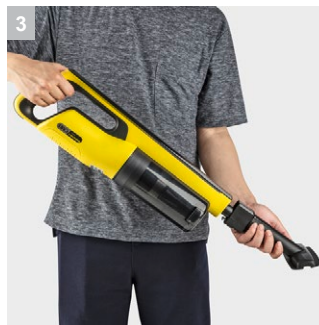

## VC 4s Cordless \*EU

Превосходная эффективность уборки – в особенности при чистке ковровых напольных покрытий: пылесос «2 в 1» VC 4s Cordless впечатляет своей мультициклонной системой и гибкостью благодаря отсутствию кабеля.

### 1 Удобство выполнения работ

- Узкий корпус и оптимальное распределение массы для уборки без переутомления.
- Запатентованная конструкция выключателя и двойной рукоятки для максимального удобства в работе.

### 2 Очень высокая сила всасывания

- С высокоскоростным бесщеточным двигателем и моторизованной насадкой для чистки ковровых напольных покрытий.
- Мультициклонная система с фильтром HEPA 12 для обеспечения стабильной силы всасывания.