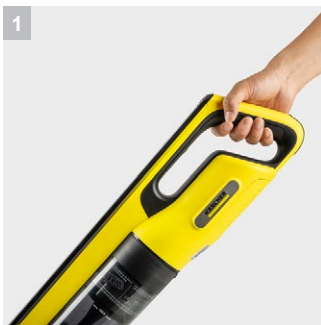

## VC 4s Cordless \*EU

Превосходная эффективность уборки – в особенности при чистке ковровых напольных покрытий: пылесос «2 в 1» VC 4s Cordless впечатляет своей мультициклонной системой и гибкостью благодаря отсутствию кабеля.

### 1 Удобство выполнения работ

- Узкий корпус и оптимальное распределение массы для уборки без переутомления.
- Запатентованная конструкция выключателя и двойной рукоятки для максимального удобства в работе.