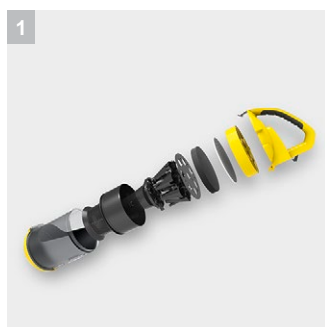

VC 3 Floor *RU

Позволяет избежать замены фильтр-мешков и их регулярного приобретения: пылесос VC 3 Floor Premium с мультициклонной технологией, оснащенный прозрачным контейнером для сбора мусора, допускающим промывку.

VC 3 Floor *RU

- Легко сменяемый фильтр мешок
- Не требуется фильтр мешок
- Фильтр HEPA 12 (EN 1822:1998)

Технические характеристики

| | | |
|-----------------------------|---------------|-----------------|
| № для заказа | 1.198-170.0 | |
| Штрих-код (EAN) | 4054278767963 | |
| Потребляемая мощность | Вт | 700 |
| Радиус действия | м | 7,5 |
| Объем контейнера | л | 0,9 |
| Уровень звуковой мощности | дБ(А) | 78 |
| Параметры электросети | В / Гц | 120 / 60 |
| Масса (без принадлежностей) | кг | 4,4 |
| Размеры (Д × Ш × В) | мм | 388 × 269 × 334 |

VC 3 Floor *RU 1.198-170.0

KÄRCHER

| | | № для заказа | Количество | | | | Цена | Описание | |
|--------------------------------|---|--------------|------------|--|--|--|------|---|--------------------------|
| Фильтр | | | | | | | | | |
| Гигиенический HEPA-фильтр* | 1 | 2.863-238.0 | 1 шт. | | | | | Гигиенический HEPA-фильтр (EN 1822:1998) для мультициклонного пылесоса Kärcher VC 3 надежно отфильтровывает мельчайшую пыль, в т. ч. пыльцу и другие аллергенные частицы. Идеальное решение для аллергиков. | <input type="checkbox"/> |
| Насадки | | | | | | | | | |
| Турбонасадка | 2 | 4.130-177.0 | 1 шт. | | | | | Насадка с щеткой, приводимой во вращение потоком воздуха, оптимально очищает ковры с длинным ворсом и удаляет шерсть домашних животных. Гарантирует интенсивную и гигиеническую очистку. | <input type="checkbox"/> |
| Насадка для матрасов | 3 | 6.906-755.0 | 1 шт. | | | | | Специальная насадка для тщательной очистки поверхностей матрасов и промежутков между ними. | <input type="checkbox"/> |
| Турбонасадка для мягкой мебели | 4 | 2.903-001.0 | 1 шт. | | | | | Турбонасадка для пылесоса приводится в движение воздушным потоком и собирает грязь из ворса. | <input type="checkbox"/> |