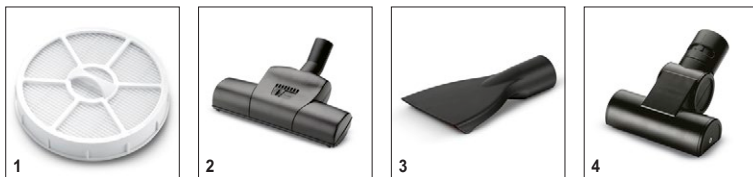

VC 3 Floor *RU

Позволяет избежать замены фильтр-мешков и их регулярного приобретения: пылесос VC 3 Floor Premium с мультициклонной технологией, оснащенный прозрачным контейнером для сбора мусора, допускающим промывку.

VC 3 Floor *RU

- Легко сменяемый фильтр мешок
- Не требуется фильтр мешок
- Фильтр HEPA 12 (EN 1822:1998)

Технические характеристики

| | | |
|-----------------------------|---------------|-----------------|
| № для заказа | 1.198-170.0 | |
| Штрих-код (EAN) | 4054278767963 | |
| Потребляемая мощность | Вт | 700 |
| Радиус действия | м | 7,5 |
| Объем контейнера | л | 0,9 |
| Уровень звуковой мощности | дБ(А) | 78 |
| Параметры электросети | В / Гц | 120 / 60 |
| Масса (без принадлежностей) | кг | 4,4 |
| Размеры (Д × Ш × В) | мм | 388 × 269 × 334 |

VC 3 Floor *RU 1.198-170.0

KÄRCHER

| | | № для заказа | Количество | | | | Цена | Описание | |
|--------------------------------|---|--------------|------------|--|--|--|------|---|--------------------------|
| Фильтр | | | | | | | | | |
| Гигиенический HEPA-фильтр* | 1 | 2.863-238.0 | 1 шт. | | | | | Гигиенический HEPA-фильтр (EN 1822:1998) для мультициклонного пылесоса Kärcher VC 3 надежно отфильтровывает мельчайшую пыль, в т. ч. пыльцу и другие аллергенные частицы. Идеальное решение для аллергиков. | <input type="checkbox"/> |
| Насадки | | | | | | | | | |
| Турбонасадка | 2 | 4.130-177.0 | 1 шт. | | | | | Насадка с щеткой, приводимой во вращение потоком воздуха, оптимально очищает ковры с длинным ворсом и удаляет шерсть домашних животных. Гарантирует интенсивную и гигиеническую очистку. | <input type="checkbox"/> |
| Насадка для матрасов | 3 | 6.906-755.0 | 1 шт. | | | | | Специальная насадка для тщательной очистки поверхностей матрасов и промежутков между ними. | <input type="checkbox"/> |
| Турбонасадка для мягкой мебели | 4 | 2.903-001.0 | 1 шт. | | | | | Турбонасадка для пылесоса приводится в движение воздушным потоком и собирает грязь из ворса. | <input type="checkbox"/> |