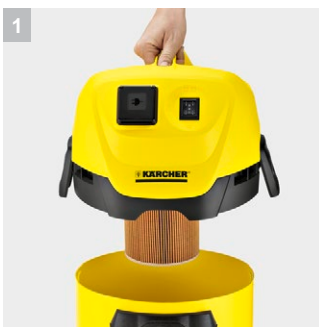

## WD 3 P Premium

Экстра-мощный хозяйственный пылесос WD 3 P Premium с контейнером из нержавеющей стали объемом 17 литров, оснащен розеткой для подключения электроинструмента с функцией автоматического включения/отключения.

### 2 Усовершенствованная конструкция: насадка для пола и всасывающий шланг

- Для уборки влажного или сухого мусора, мелкого или крупного.
- Для максимального удобства и комфорта при работе