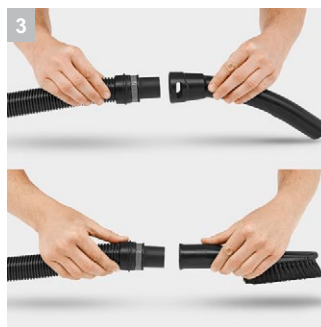

WD 3 Premium

Мощный и энергоэффективный аппарат WD 3 Premium - оборудован 17 литровым контейнером из нержавеющей стали, картридж-фильтр и аксессуары в комплекте.

1 Специальный патронный фильтр

- Возможно убирать влажный и сухой мусор без замены фильтра.

2 Усовершенствованная конструкция: насадка для пола и всасывающий шланг

- Для уборки влажного или сухого мусора, мелкого или крупного.
- Для максимального удобства и комфорта при работе

3 Съёмная ручка

- Возможность присоединения насадок к всасывающему шлангу.
- Для легкой уборки даже в самых узких местах

4 Практичная функция выдува

- Функция выдува будет удобна там, где всасывание невозможно.
- Удаление мусора (например с гравийной дорожки).

WD 3 Premium

- Усовершенствованные принадлежности для улучшения результатов уборки
- Практичная функция выдува
- Мусоросборник из нержавеющей стали

Комплектация

Всасывающий шланг	м	2	Ударопрочный отбойник по периметру	■
Съемная ручка		■		
Удлинительные трубки	шт. × м / мм	2 × 0,5 / 35 / пластм.		
Насадка для влажной и сухой уборки		Clips		
Щелевая насадка		■		
Бумажный фильтр-пакет	шт.	1		
Патронный фильтр		двухэлементный		
Функция выдувания		■		
Крюк для кабеля		■		
Возможность «парковки»		■		
Держатели для принадлежностей на корпусе		■		