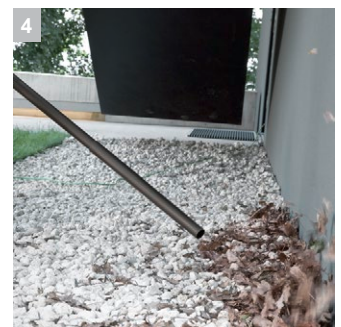

WD 3 Premium

Мощный и энергоэффективный аппарат WD 3 Premium - оборудован 17 литровым контейнером из нержавеющей стали, картридж-фильтр и аксессуары в комплекте.

1 Специальный патронный фильтр

- Возможно убирать влажный и сухой мусор без замены фильтра.

2 Усовершенствованная конструкция: насадка для пола и всасывающий шланг

- Для уборки влажного или сухого мусора, мелкого или крупного.
- Для максимального удобства и комфорта при работе

3 Съёмная ручка

- Возможность присоединения насадок к всасывающему шлангу.
- Для легкой уборки даже в самых узких местах

4 Практичная функция выдува

- Функция выдува будет удобна там, где всасывание невозможно.
- Удаление мусора (например с гравийной дорожки).

WD 3 Premium

- Усовершенствованные принадлежности для улучшения результатов уборки
- Практичная функция выдува
- Мусоросборник из нержавеющей стали

Комплектация

Всасывающий шланг	м	2	Ударопрочный отбойник по периметру	■
Съемная ручка		■		
Удлинительные трубки	шт. × м / мм	2 × 0,5 / 35 / пластм.		
Насадка для влажной и сухой уборки		Clips		
Щелевая насадка		■		
Бумажный фильтр-пакет	шт.	1		
Патронный фильтр		двухэлементный		
Функция выдувания		■		
Крюк для кабеля		■		
Возможность «парковки»		■		
Держатели для принадлежностей на корпусе		■		