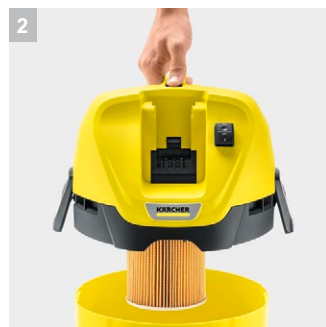

WD 3 Battery Set

Сразу готов к работе: аккумуляторный пылесос WD 3 Battery Set. Беспроводной хозяйственный пылесос на аккумуляторной платформе Battery Power 36 В для различного применения при уборке пола и ручной уборке.

1 Сменный аккумулятор Battery Power 36 В

- Обеспечивает возможность работы независимо от источников электроэнергии и тем самым гарантирует максимальную свободу действий.
- Технология Real Time: отображение на ЖК-дисплее аккумулятора его емкости, остающегося времени работы или заряда.

2 Специальный патронный фильтр

- Возможно убирать влажный и сухой мусор без замены фильтра.

3 Практичная функция выдува

- Функция выдува будет удобна там, где всасывание невозможно.
- Легкое удаление мусора, например, с гравийных клумб.