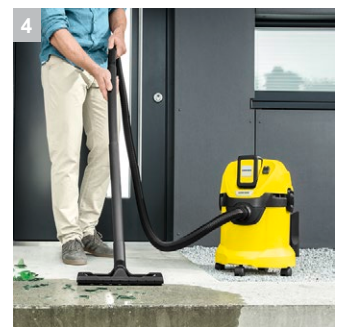

WD 3 Battery Set

Сразу готов к работе: аккумуляторный пылесос WD 3 Battery Set. Беспроводной хозяйственный пылесос на аккумуляторной платформе Battery Power 36 В для различного применения при уборке пола и ручной уборке.

1 Сменный аккумулятор Battery Power 36 В

- Обеспечивает возможность работы независимо от источников электроэнергии и тем самым гарантирует максимальную свободу действий.
- Технология Real Time: отображение на ЖК-дисплее аккумулятора его емкости, остающегося времени работы или заряда.

2 Специальный патронный фильтр

- Возможно убирать влажный и сухой мусор без замены фильтра.

3 Практичная функция выдува

- Функция выдува будет удобна там, где всасывание невозможно.
- Легкое удаление мусора, например, с гравийных клумб.

- Питание от аккумулятора (аккумулятор и зарядное устройство в комплекте поставки)
- Совместимость со всеми аппаратами Kärcher на аккумуляторной платформе Battery Power 36 В.
- Практичная функция выдува