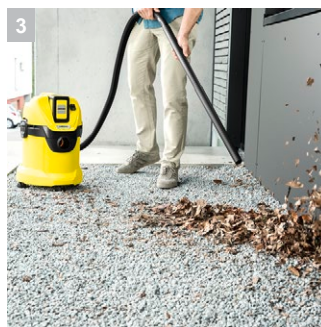

WD 3 Battery Set

Сразу готов к работе: аккумуляторный пылесос WD 3 Battery Set. Беспроводной хозяйственный пылесос на аккумуляторной платформе Battery Power 36 В для различного применения при уборке пола и ручной уборке.

2 Специальный патронный фильтр

- Возможно убирать влажный и сухой мусор без замены фильтра.

3 Практичная функция выдува

- Функция выдува будет удобна там, где всасывание невозможно.
- Легкое удаление мусора, например, с гравийных клумб.