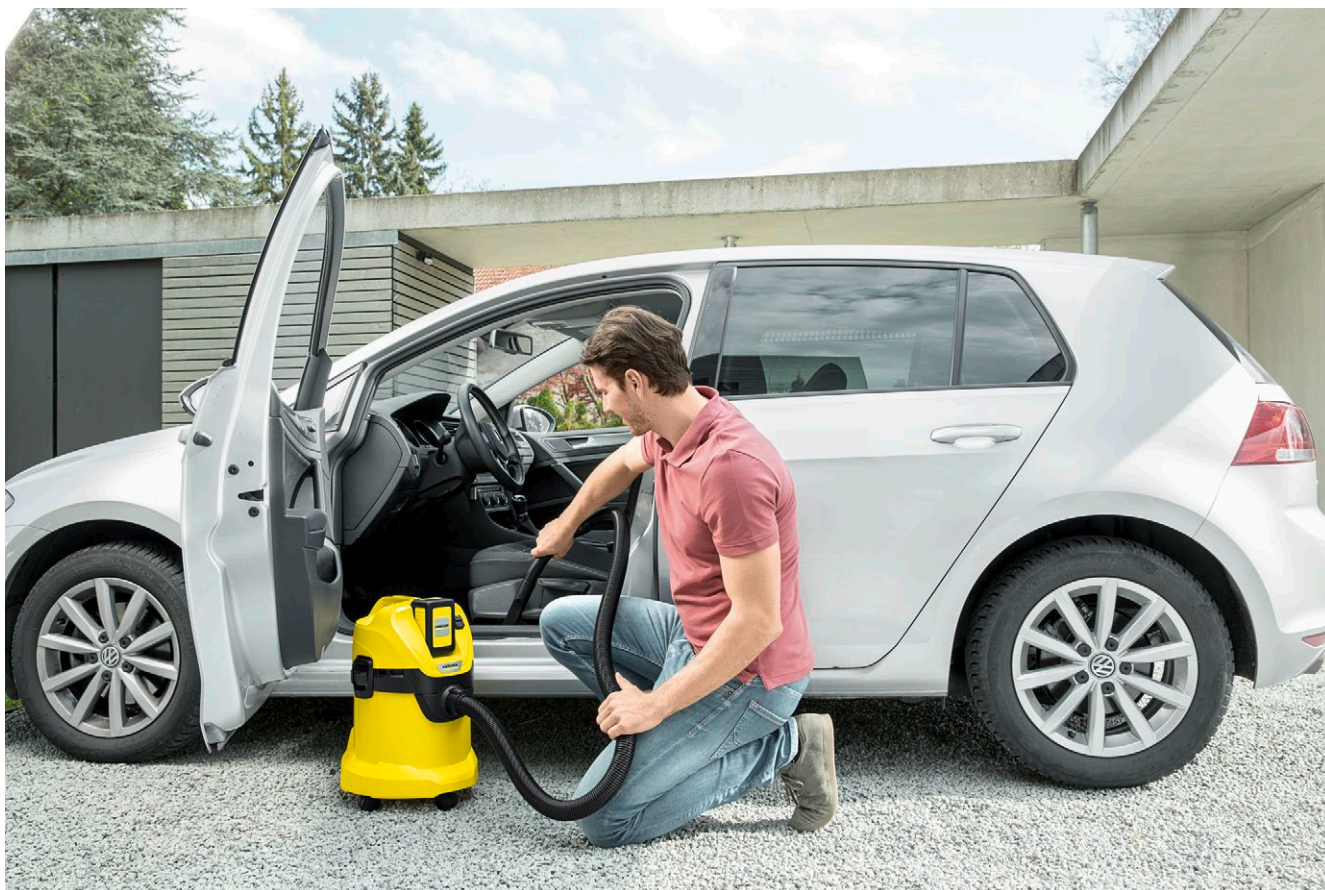

Технические характеристики и комплектация

WD 3 Battery Set

- Питание от аккумулятора (аккумулятор и зарядное устройство в комплекте поставки)
- Совместимость со всеми аппаратами Kärcher на аккумуляторной платформе Battery Power 36 В.
- Практичная функция выдува

Технические характеристики

№ для заказа	1.629-911.0	
Штрих-код (EAN)	4054278291871	
Аккумуляторная платформа	Аккумуляторная платформа 36 В	
Потребляемая мощность	Вт	300
Размер контейнера	л	17
Материал контейнера	пластм.	
Тип аккумулятора	Литий-ионный сменный аккумулятор	
Напряжение	В	36
Емкость	Ач	2,5
Производительность от 1 заряда	м²	прим. 70 (2,5 Ач) / прим. 140 (5,0 Ач)
Время работы от 1 заряда	мин	прим. 15 (2,5 Ач) / прим. 30 (5,0 Ач)
Время заряда стандартным зарядным устройством	ч	5,25
Зарядный ток	А	0,5
Параметры электросети для зарядного устройства	В / Гц	100 – 240 / 50 – 60
Длина кабеля зарядного устройства	м	1,8
Масса (без принадлежностей)	кг	5,2
Размеры (Д × Ш × В)	мм	388 × 340 × 503

Комплектация

Аккумулятор	Аккумулятор Battery Power 36 В / 2,5 Ач (1 шт.)	Держатели для принадлежностей	■
Зарядное устройство	Станд. зарядное устройство Battery Power 36 В (1 шт.)	Ударопрочный отбойник по периметру	■
Всасывающий шланг	м	2	
Съемная ручка	■	Поворотные ролики	шт. 4
Удлинительные трубки	шт. × м / мм	2 × 0,5 / 35 / пластм.	
Насадка для влажной и сухой уборки	Clips		
Патронный фильтр	двухэлементный		

■ Входит в комплект поставки