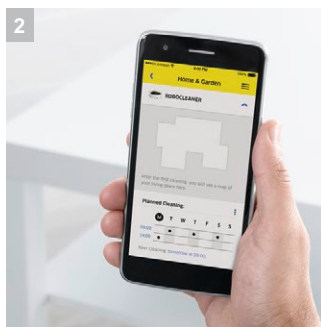

## RC 3

Интеллектуальный робот-пылесос RC 3 с лазерной системой навигации и удобным управлением через мобильное приложение составляет карту уборки помещения и убирает ваш дом самостоятельно и основательно - в любое время.

### 1 Эффективная очистка

- Эффективная очистка благодаря системной стратегии уборки с помощью технологии лазерной навигации.
- Тщательный сбор мусора благодаря комбинации двух специальных щеток и дополнительной боковой щетке для угловых и краевых участков.

### 2 Интеллектуальный продукт с привлекательными функциями

- Выбор различных вариантов времени уборки посредством функции таймера и удобного приложения.
- Информация о ходе выполнения уборки и положение робота-пылесоса на временной карте уборки.