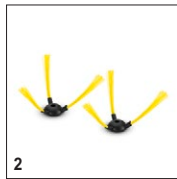

RC 3 1.198-203.0

		№ для заказа	Количество				Цена	Описание	
Фильтр									
Фильтр набор (RC3)	1	2.863-279.0	2 шт.						■
Щетки									
Боковые щетки набор (RC3)	2	2.863-278.0	2 шт.						□

☒ Входит в комплект поставки
☐ Доступные аксессуары.